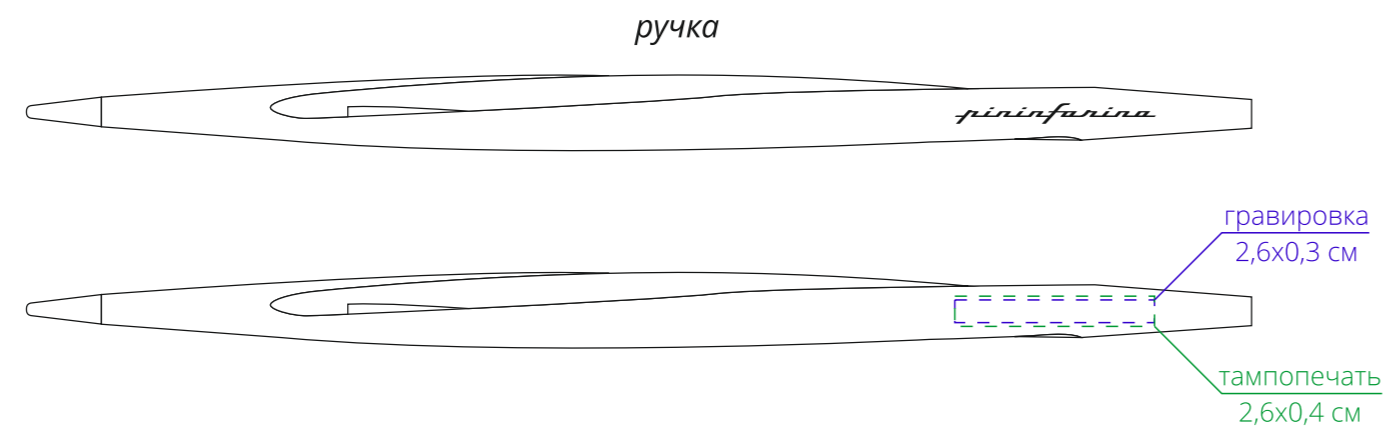

Внимание!
Для шелкографии по цветным и темным поверхностям можно использовать белый, черный, золотистый, серебристый цвет во избежание проявления оттенка основы.

тампопечать
не больше 0,7x5 см
в поле 0,7x16,4 см

подставка

тампопечать
не больше 0,7x5 см
в поле 0,7x10,6 см