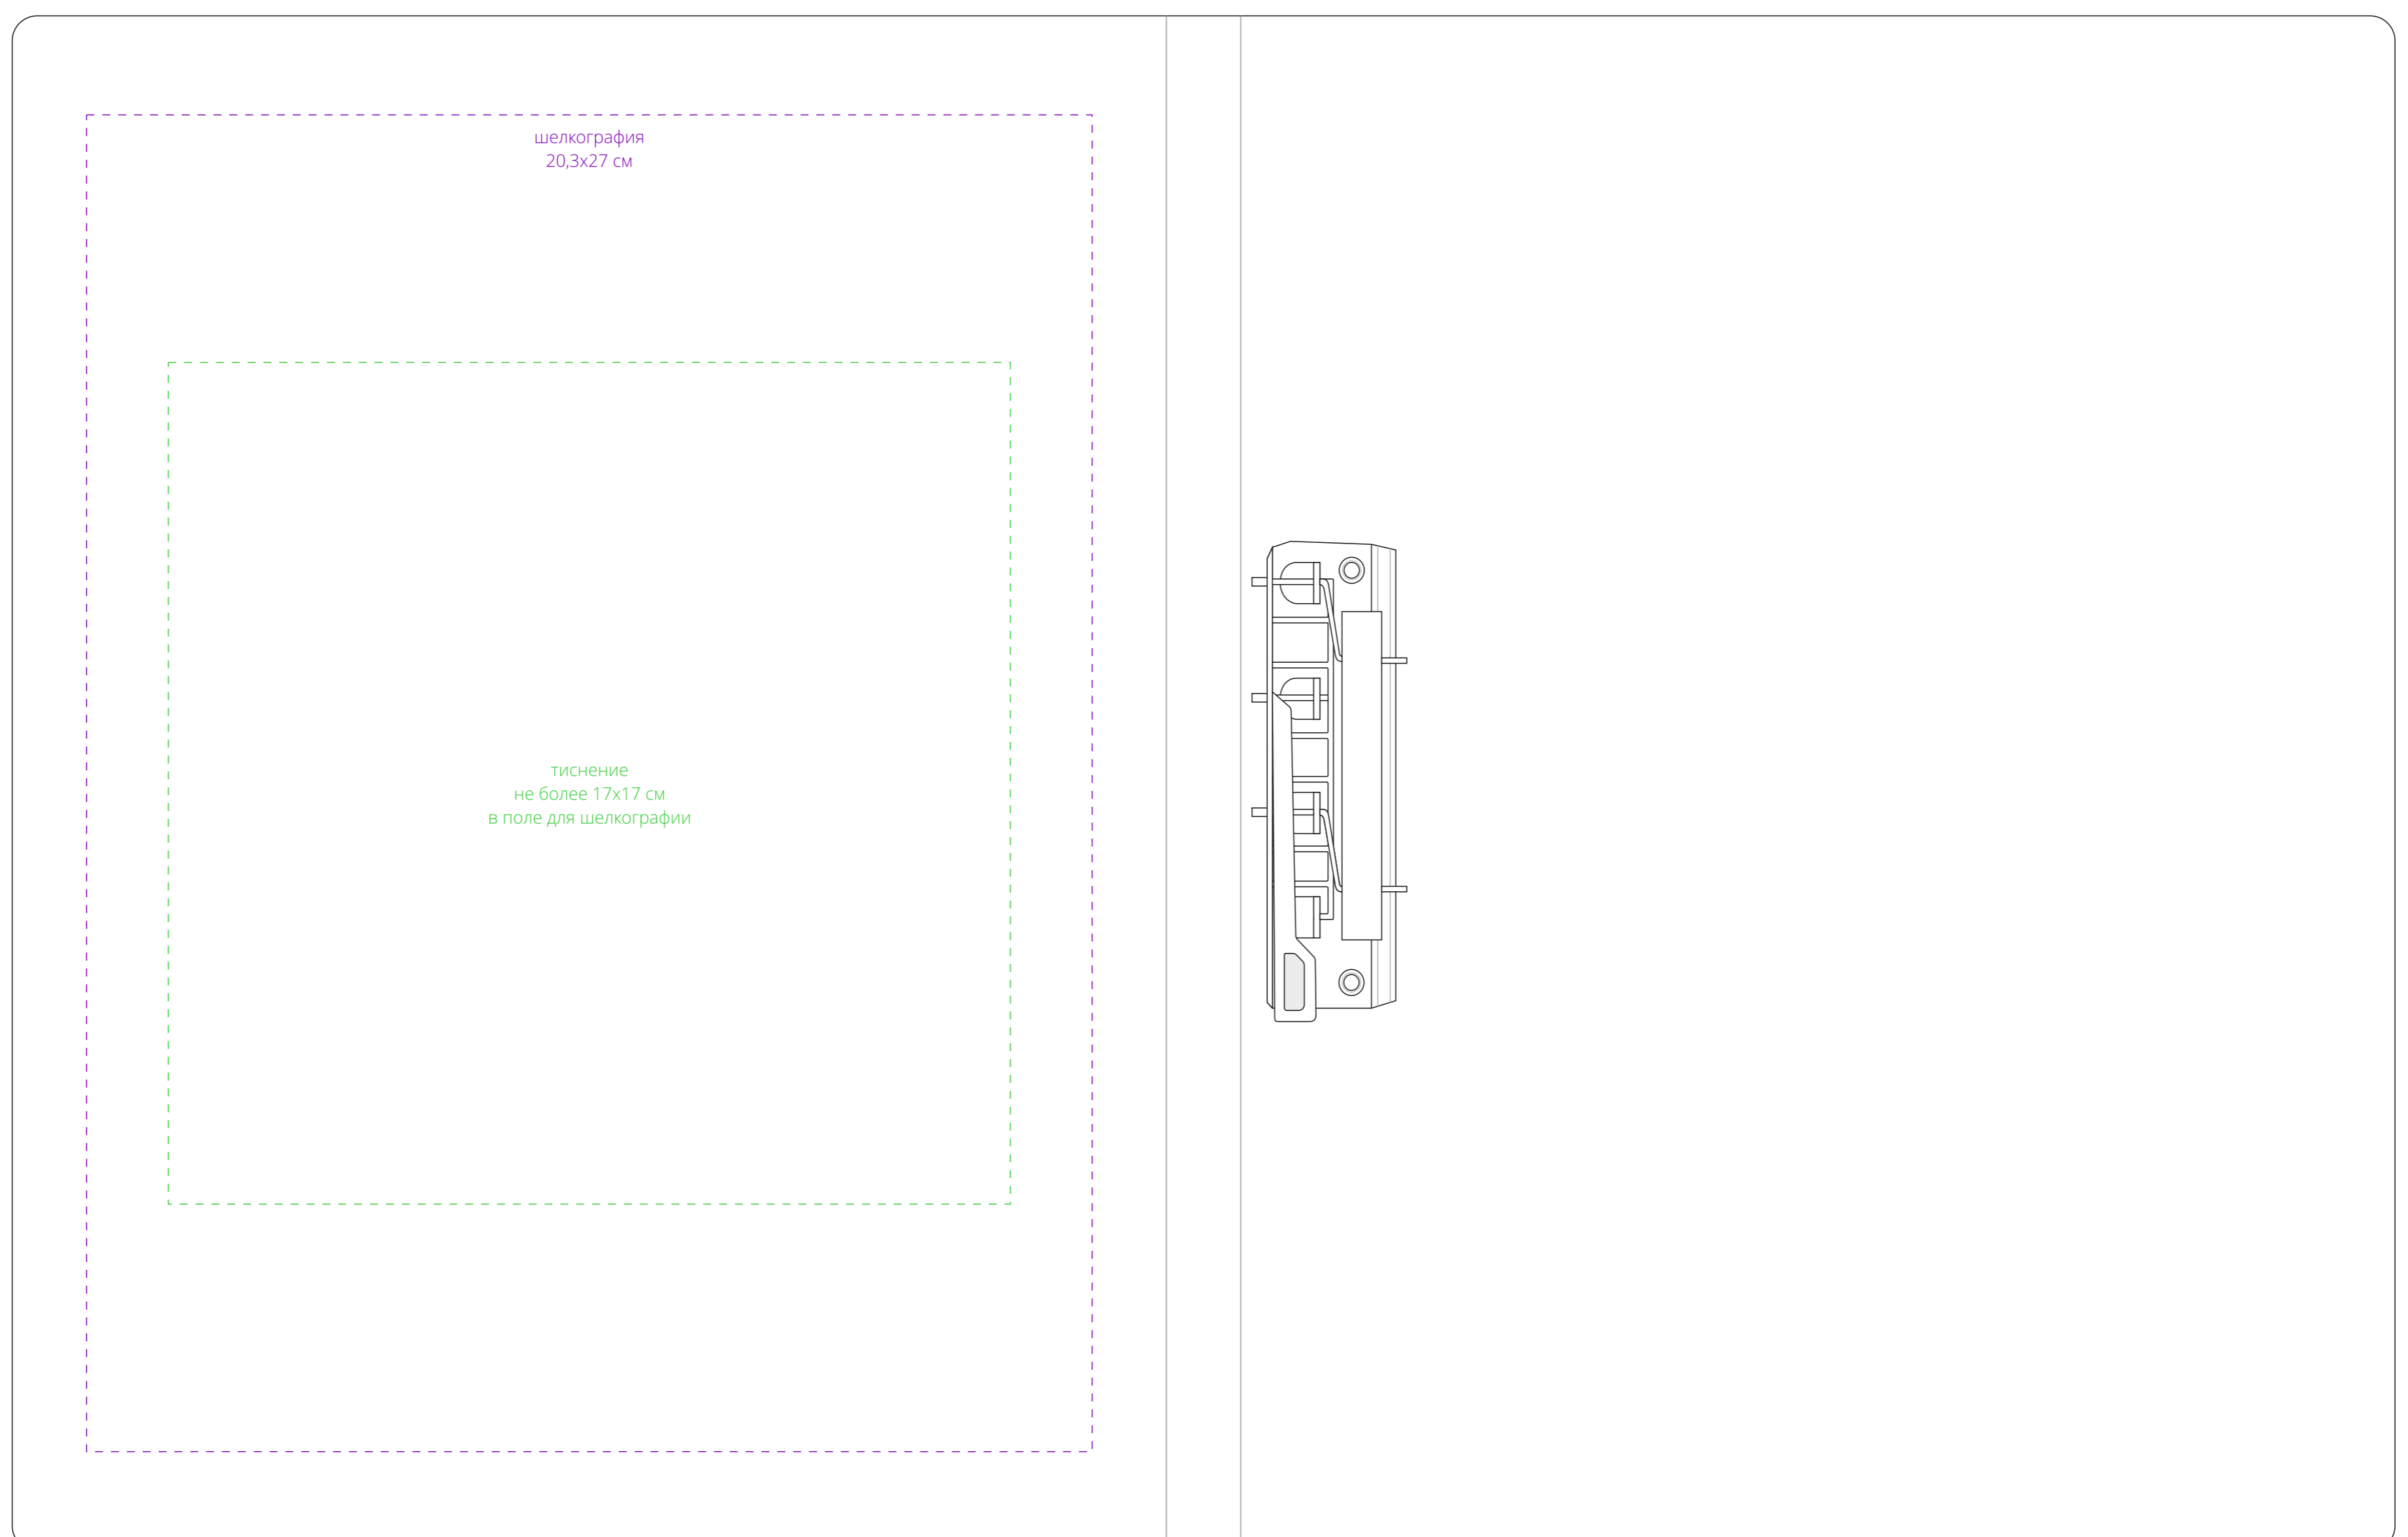

оборот

лицо

разворот

Важно!

Для нанесения на цветные и темные поверхности рекомендуем использовать черный, белый, золотистый, серебристый цвета во избежание проявления оттенка основы.