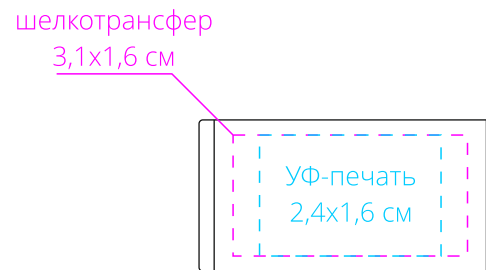

Арт. 13916.44
Лейбл ПВХ Dzeta, S
M1:1

Важно!
**Для шелкотрансфера: в связи с миграцией материала
печать белым цветом невозможна!**