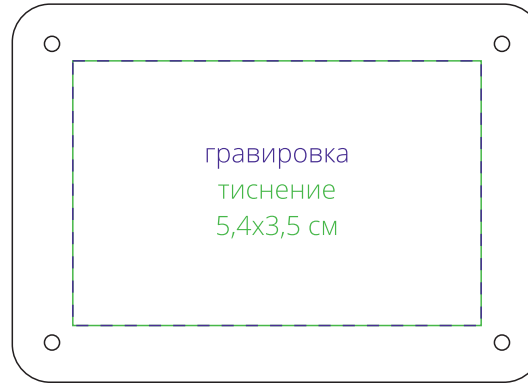

Арт. 13853
Лейбл Etha Nubuck, XL
M1:1

сторона а
(светлая)