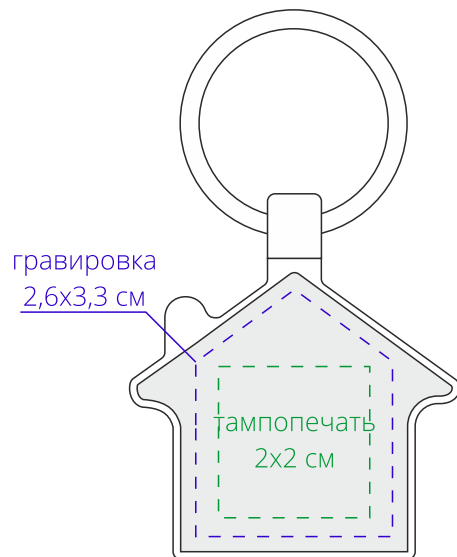

Арт. 13821
Брелок Leather Lodge ver.2
M1:1

*кожаная
сторона*

*металлическая
сторона*