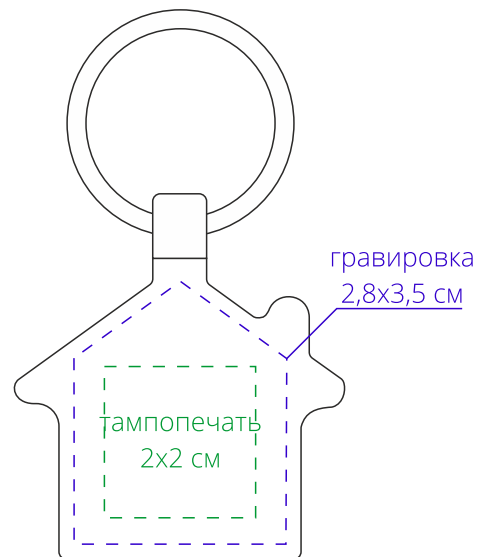

Арт. 13821
Брелок Leather Lodge ver.2
M1:1

*кожаная
сторона*

*металлическая
сторона*