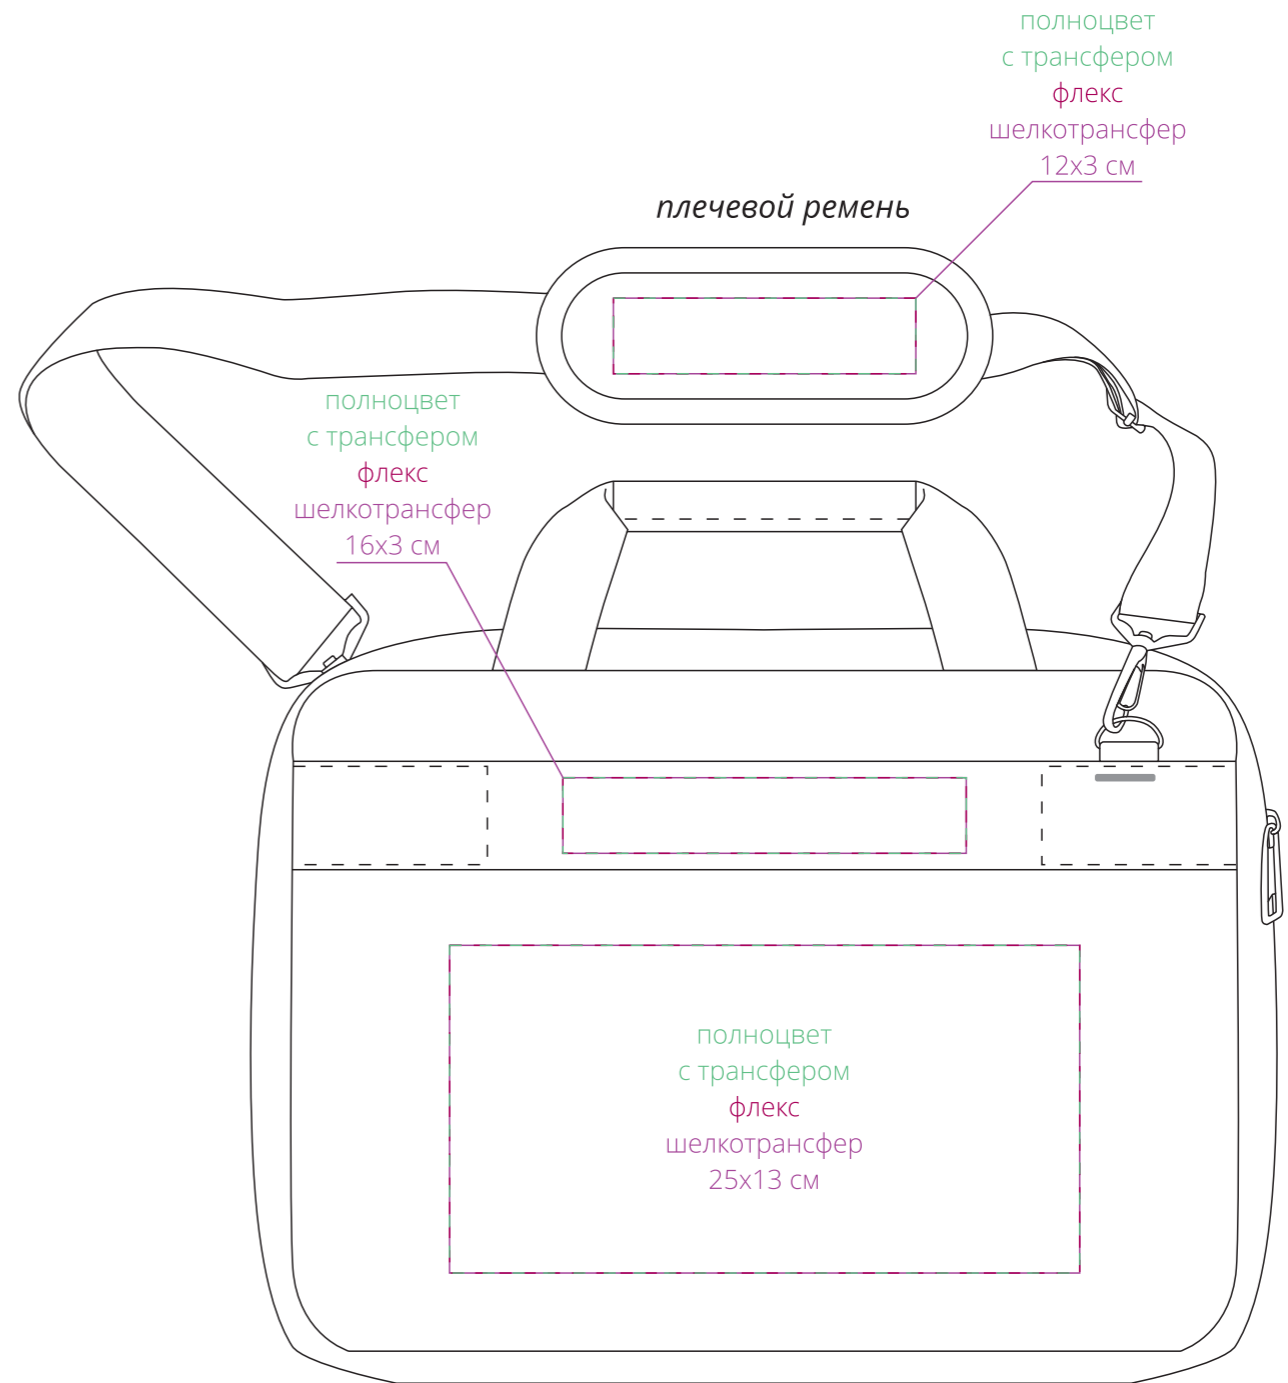

Арт. 13811
Сумка для ноутбука Graphs
M1:3

полноцвет
с трансфером
флекс
шелкотрансфер
25x18 см

лицо

полноцвет
с трансфером
флекс
шелкотрансфер
16x3 см

полноцвет
с трансфером
флекс
шелкотрансфер
12x3 см

плечевой ремень

полноцвет
с трансфером
флекс
шелкотрансфер
25x13 см

оборот