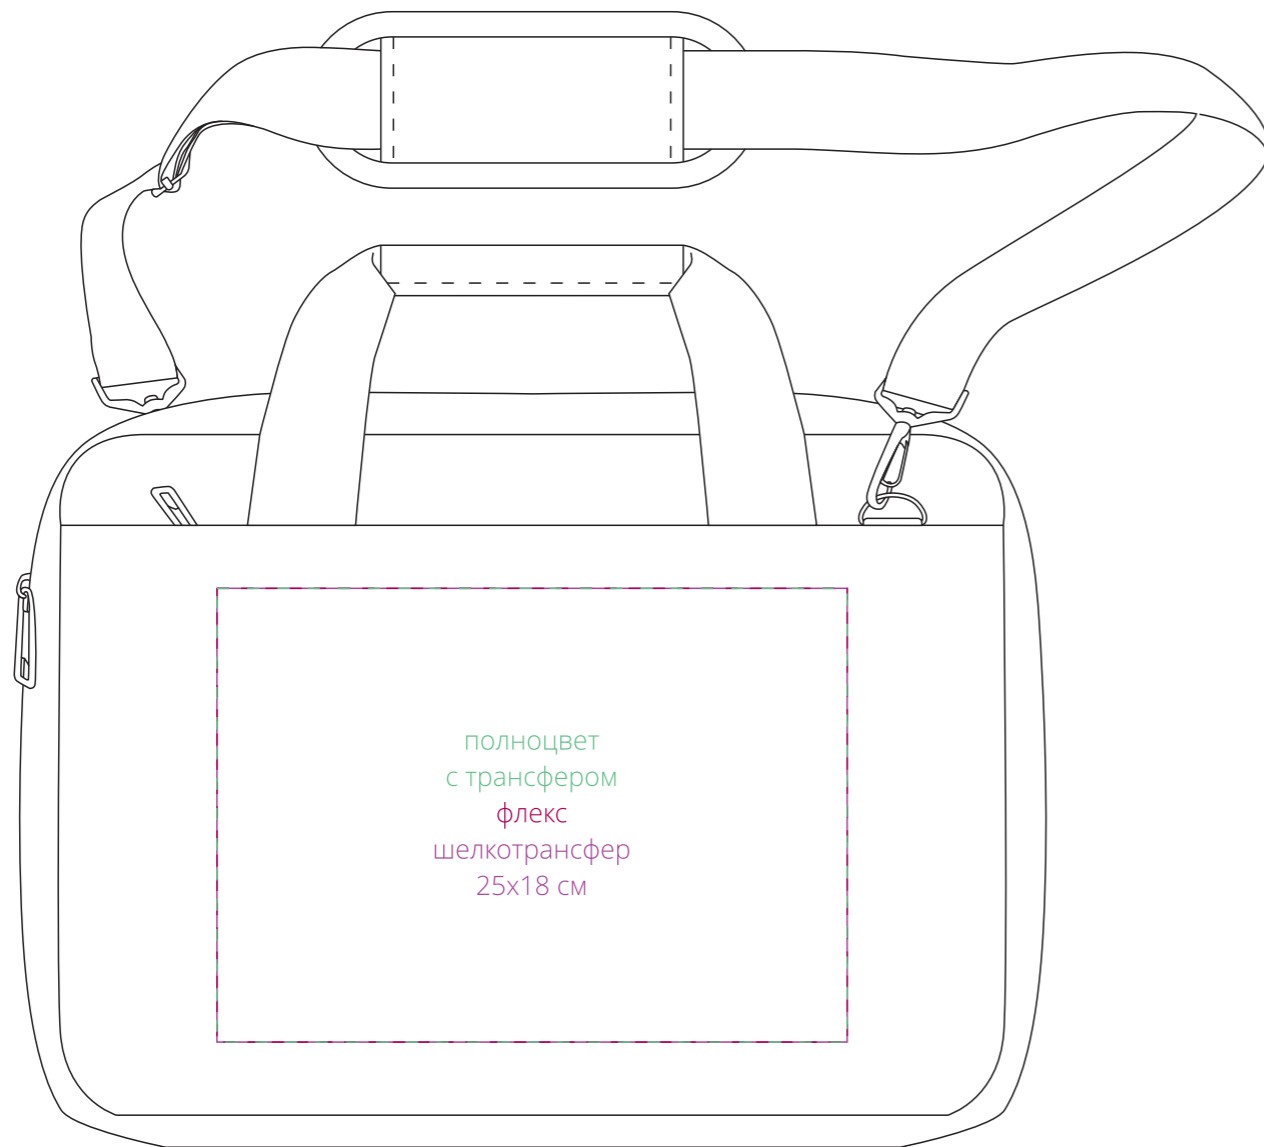

Арт. 13811
Сумка для ноутбука Graphs
M1:3

полноцвет
с трансфером
флекс
шелкотрансфер
25x18 см

лицо

полноцвет
с трансфером
флекс
шелкотрансфер
16x3 см

полноцвет
с трансфером
флекс
шелкотрансфер
12x3 см

плечевой ремень

полноцвет
с трансфером
флекс
шелкотрансфер
25x13 см

оборот