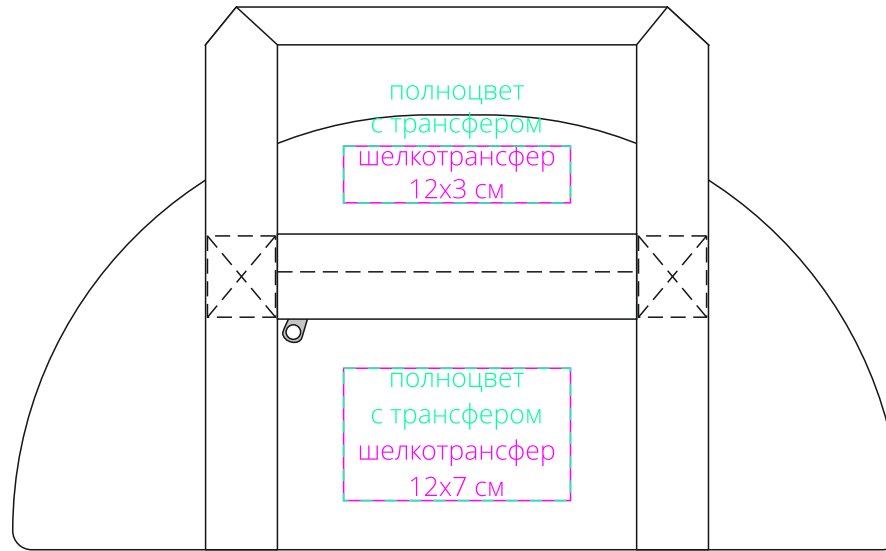

Арт. 13805  
Спортивная сумка Portage  
M1:4

слева

лицо

справа

оборот