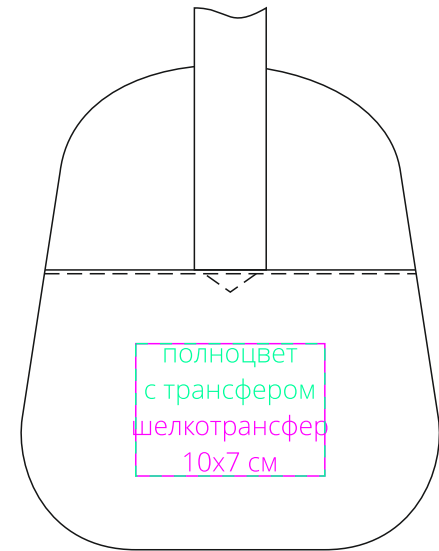

Арт. 13805  
Спортивная сумка Portage  
M1:4

слева

лицо

справа

оборот