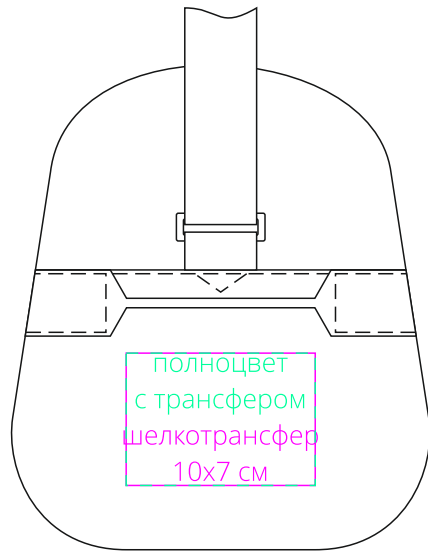

Арт. 13805  
Спортивная сумка Portage  
M1:4

слева

лицо

справа

оборот