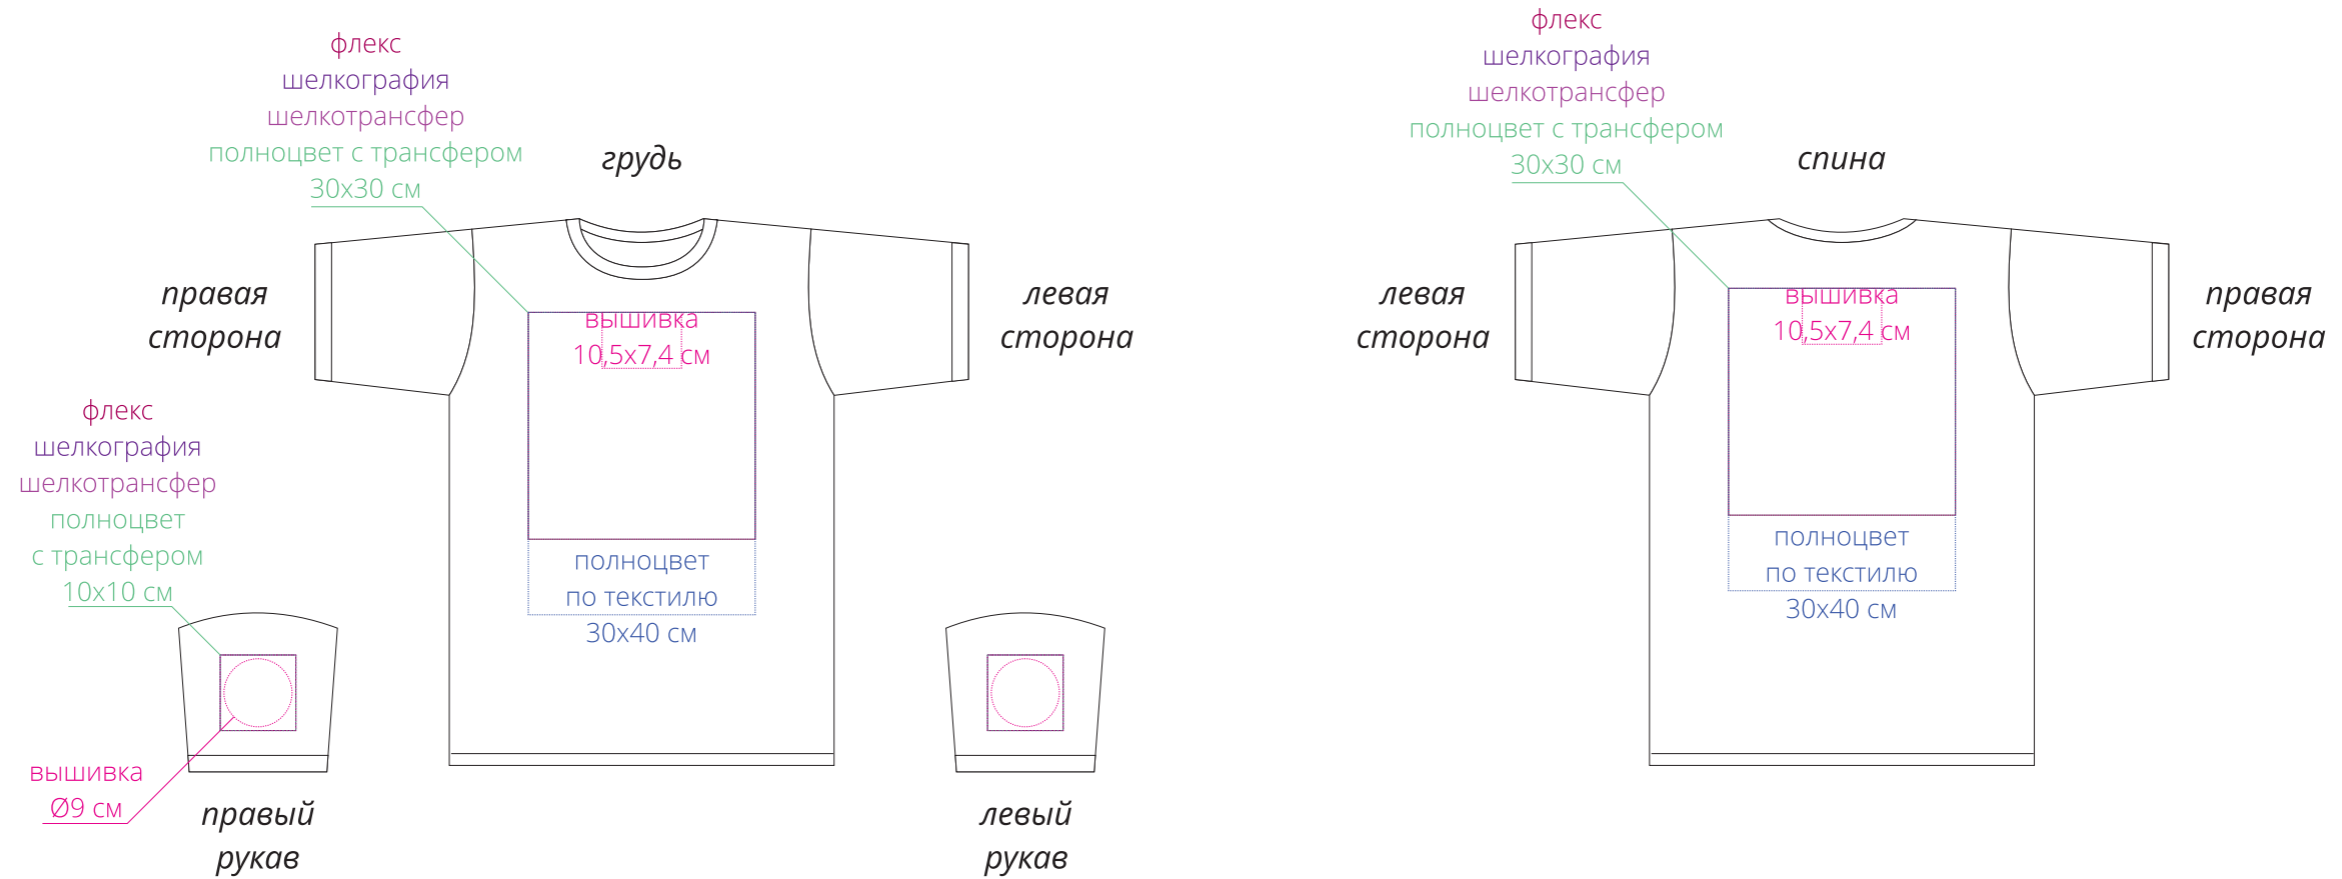

Арт. 1374  
Футболка Imperial 190  
M1:10

**Важно!**

**Для вышивки на груди и спине:**

**- нанесение можно сделать на изделии в любом месте с учетом отступа 5 см от шва без согласования производства.**