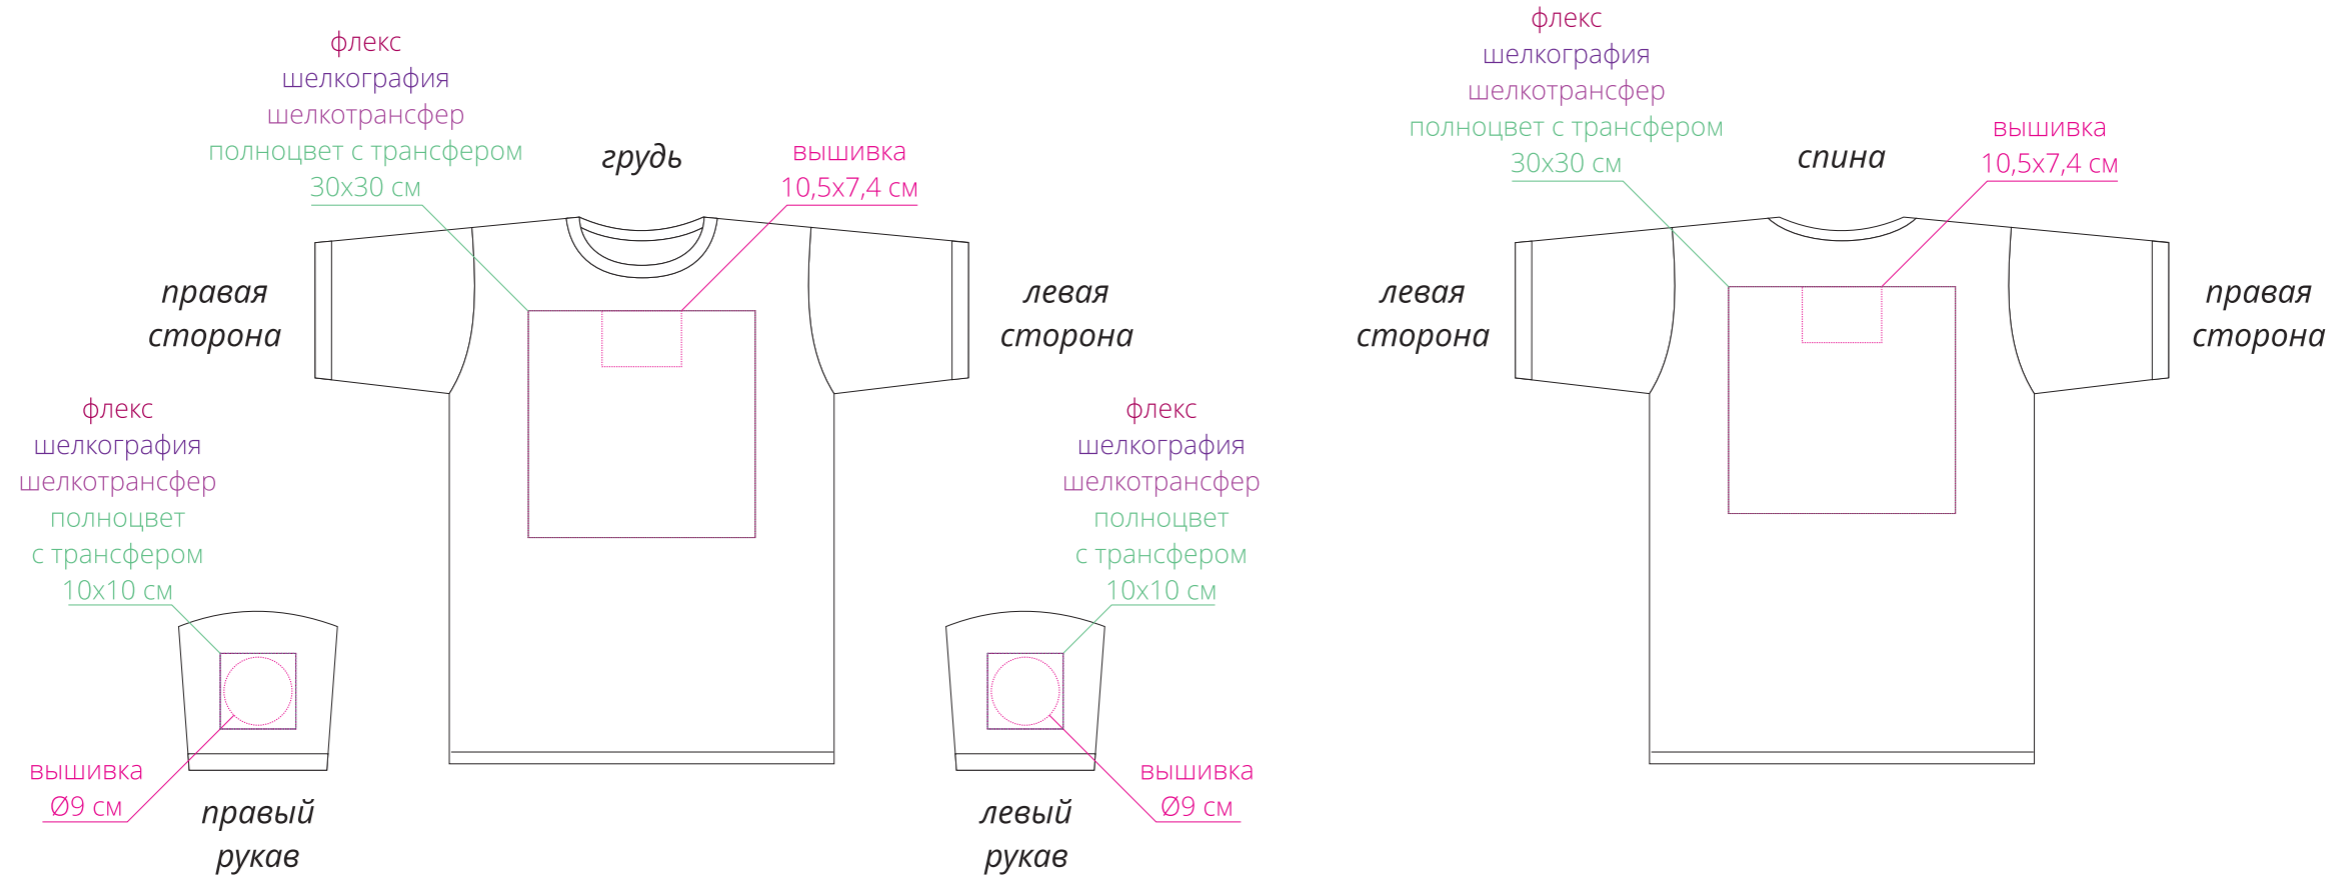

Арт. 1374.92
Футболка Imperial 190, ярко-зеленая
M1:10

Важно!

Для вышивки на груди и спине:

- нанесение можно сделать на изделии в любом месте с учетом отступа 5 см от шва без согласования производства.