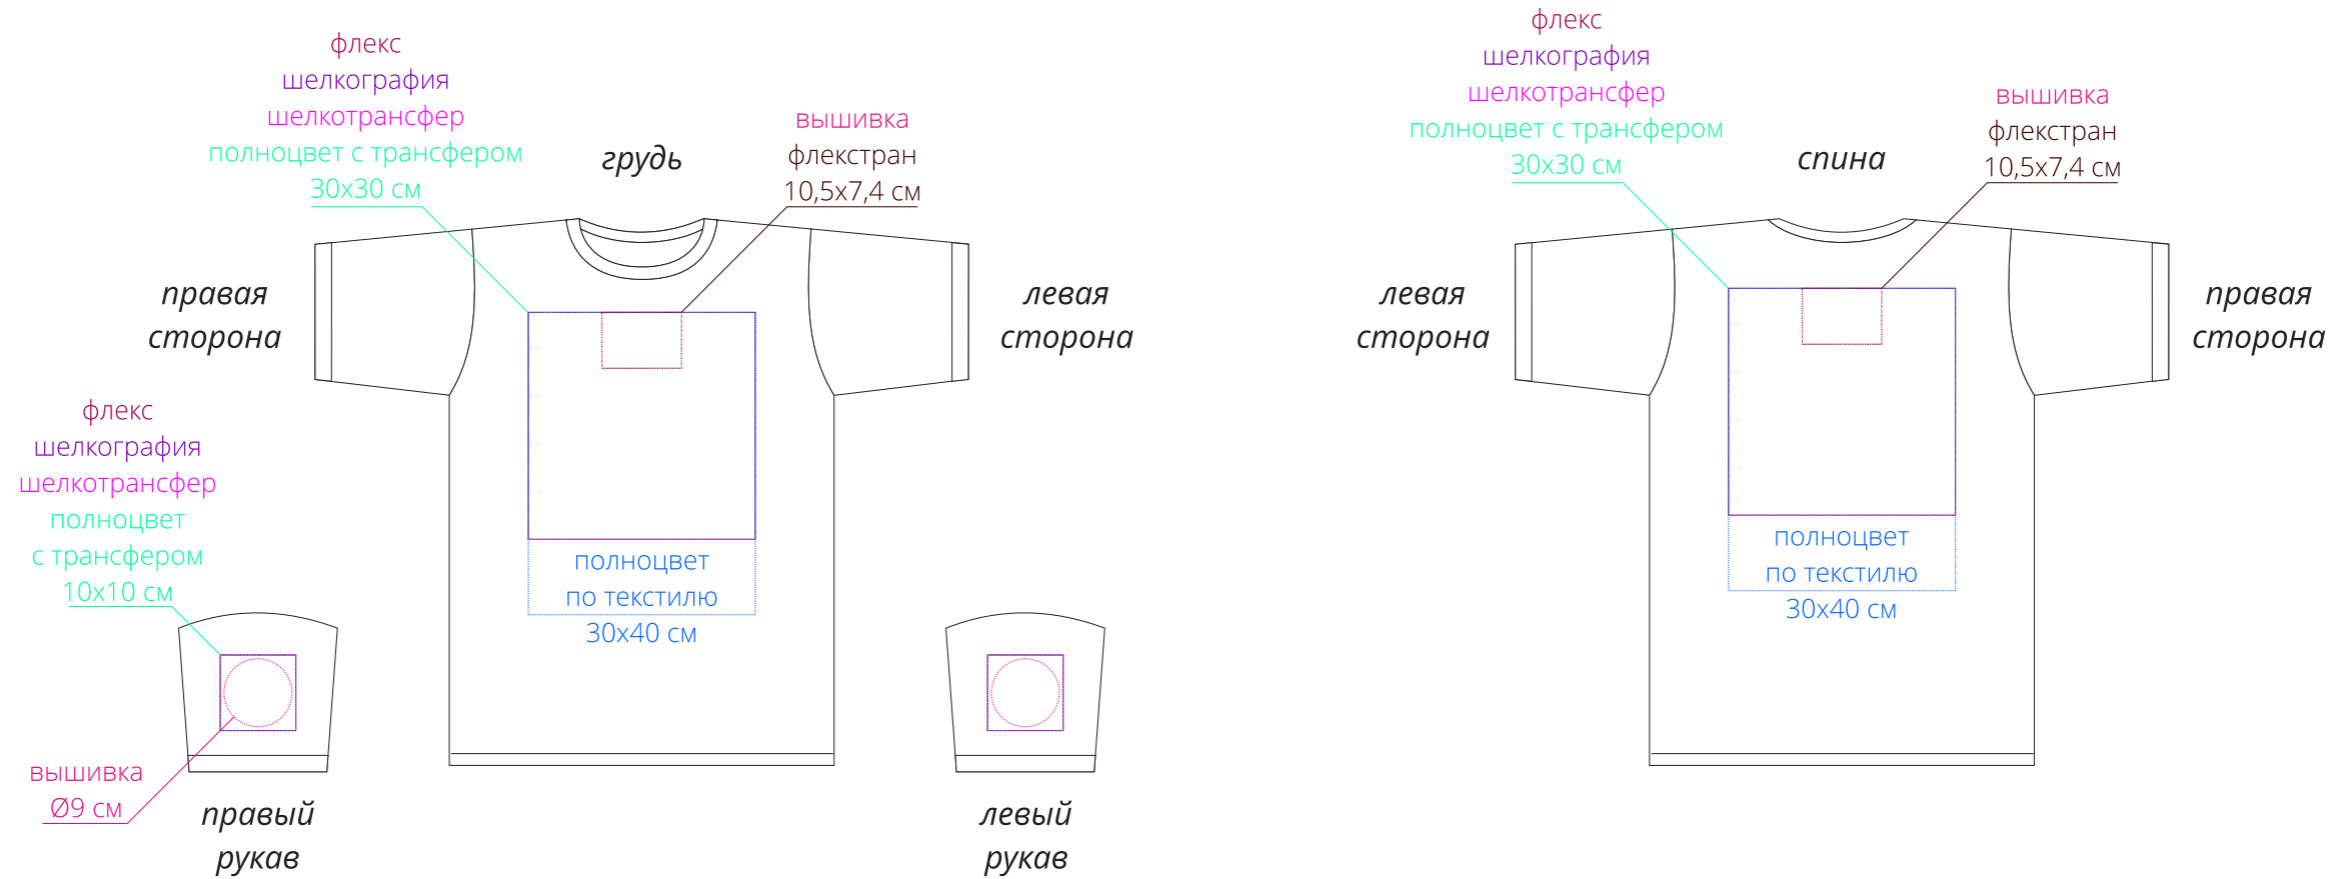

Арт. 1374  
Футболка Imperial 190  
M1:10

**Важно!**

**Для вышивки на груди и спине:**

**- нанесение можно сделать на изделии в любом месте с учетом отступа 5 см от шва без согласования производства.**