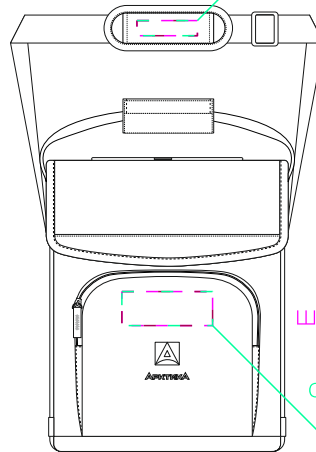

Арт. 13676

Термосумка с люком «Арктика»

M1:10

флекс  
шелкотрансфер  
полноцвет  
с трансфером  
8x2 см

флекс  
шелкотрансфер  
полноцвет  
с трансфером  
12x4,5 см