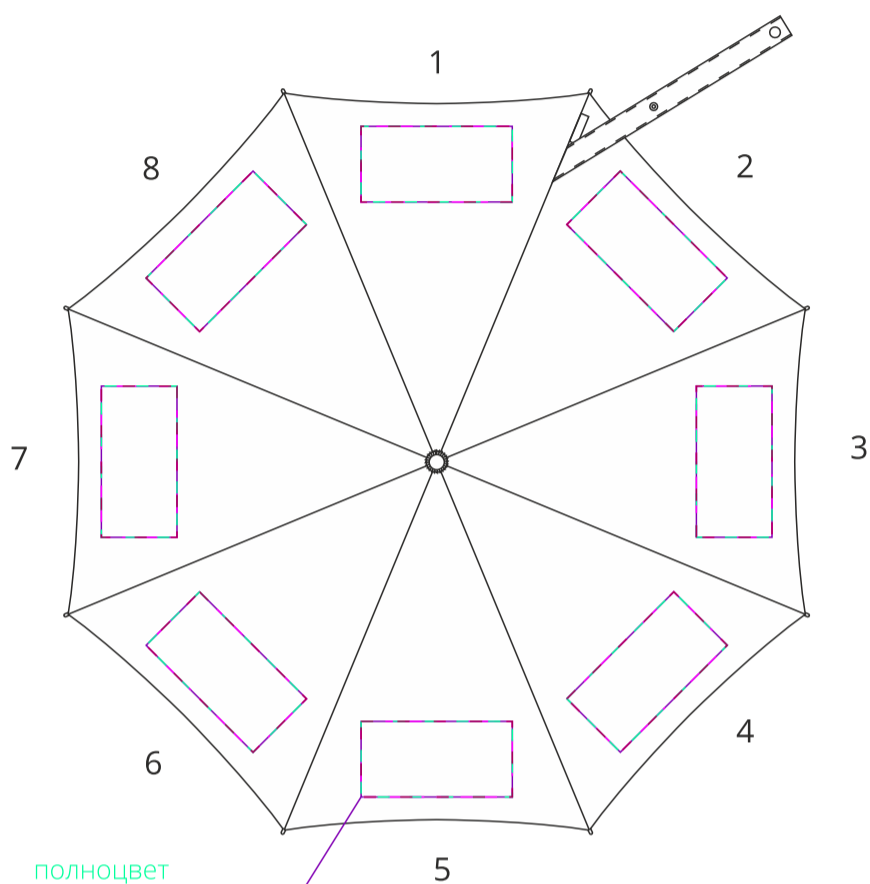

полноцвет
с трансфером
флекс
шелкотрансфер
15x2 см

хлястик
M1:2

чехол
M1:1

полноцвет
с трансфером
флекс
шелкотрансфер
6x14 см

зонт
M1:10

полноцвет
с трансфером
флекс
шелкотрансфер
шелкография
20x10 см

ручка
M1:1

наклейка
под смолой
1,9x1,9 см