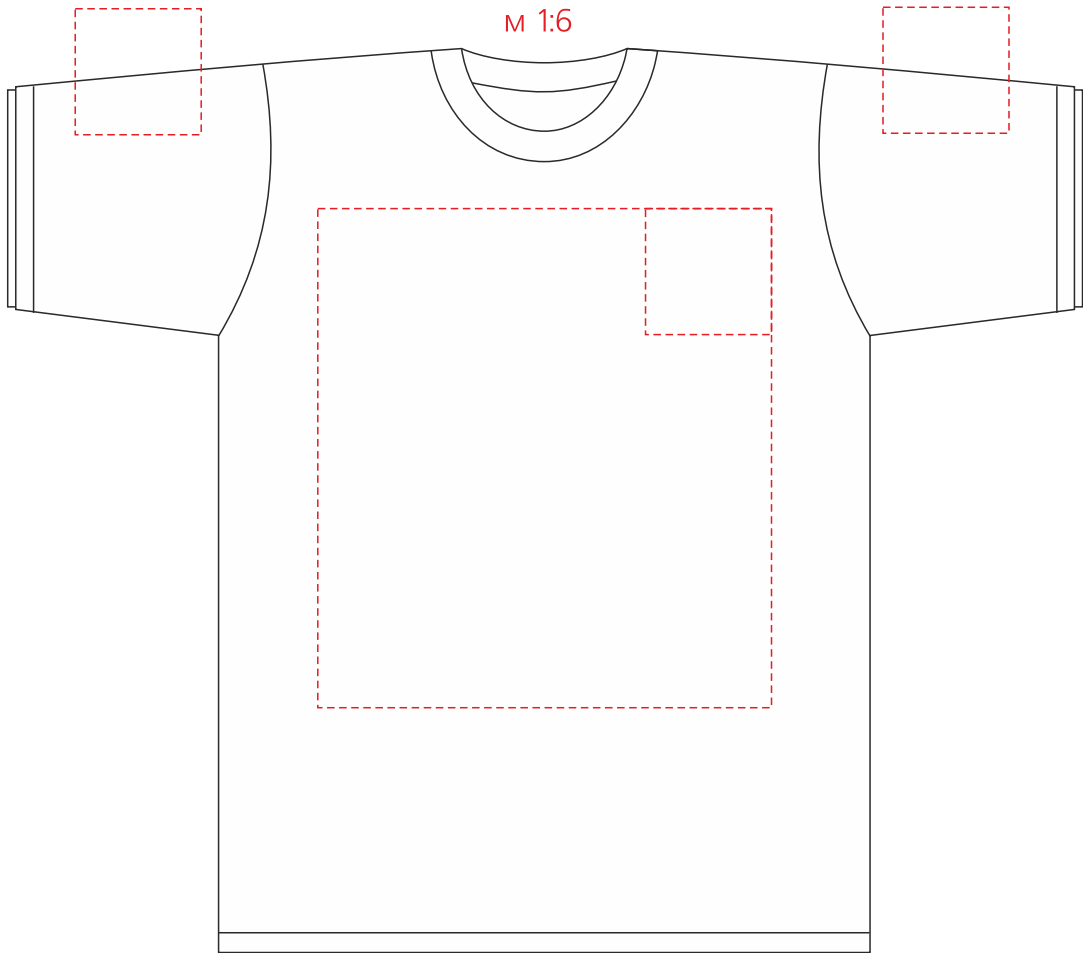

Арт. 1339
Футболка T-bolka Accent

М 1:6

*макс.поле печати на груди = 10/10 см и 36x40 см
макс.поле печати на спине = 36x40 см*