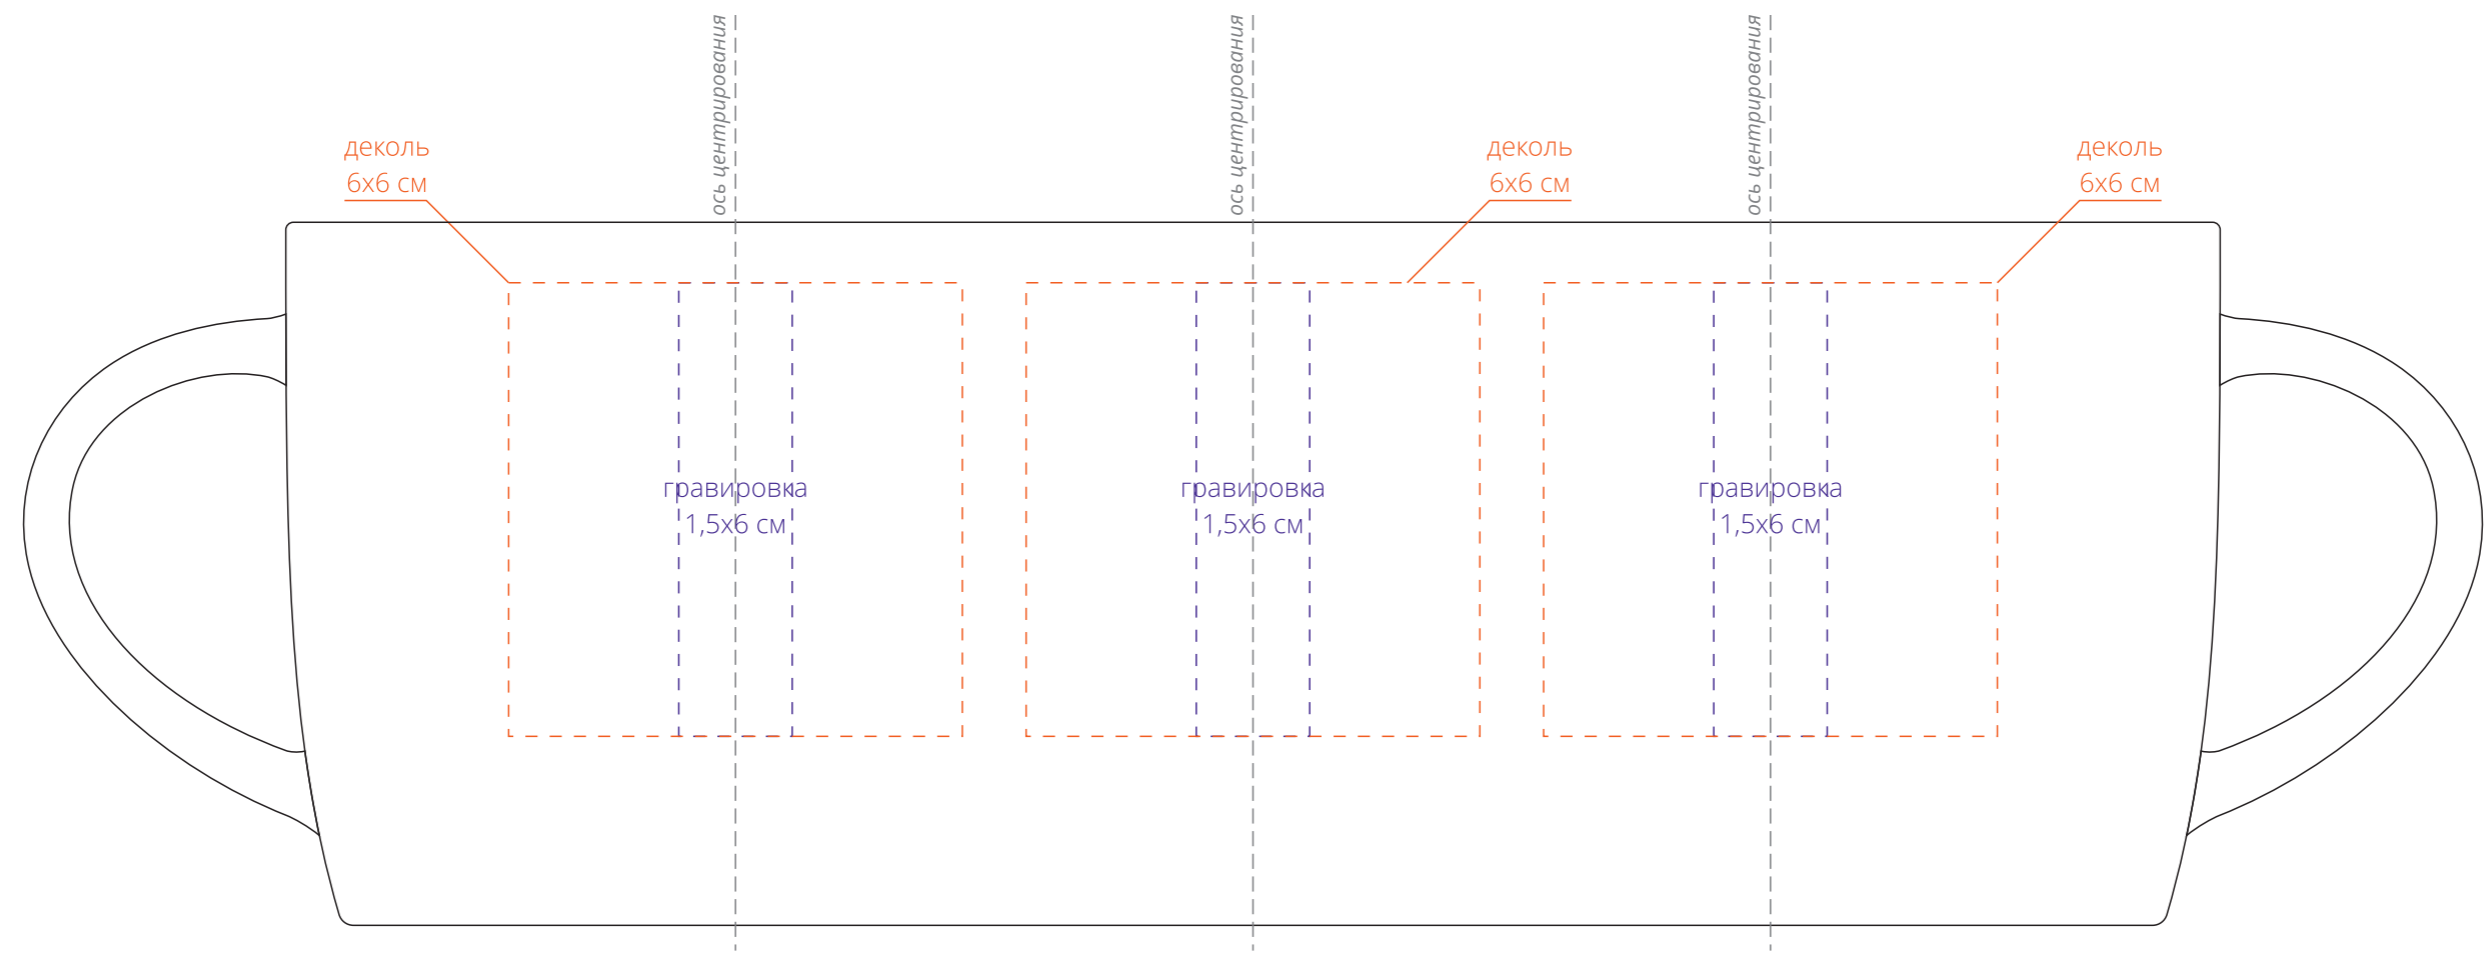

Арт. 13356

Кружка Surprise Touch Black с покрытием софт-тач

M1:1

по периметру

Внимание!

При печати по цветным изделиям белый цвет может принимать оттенок цвета изделия.