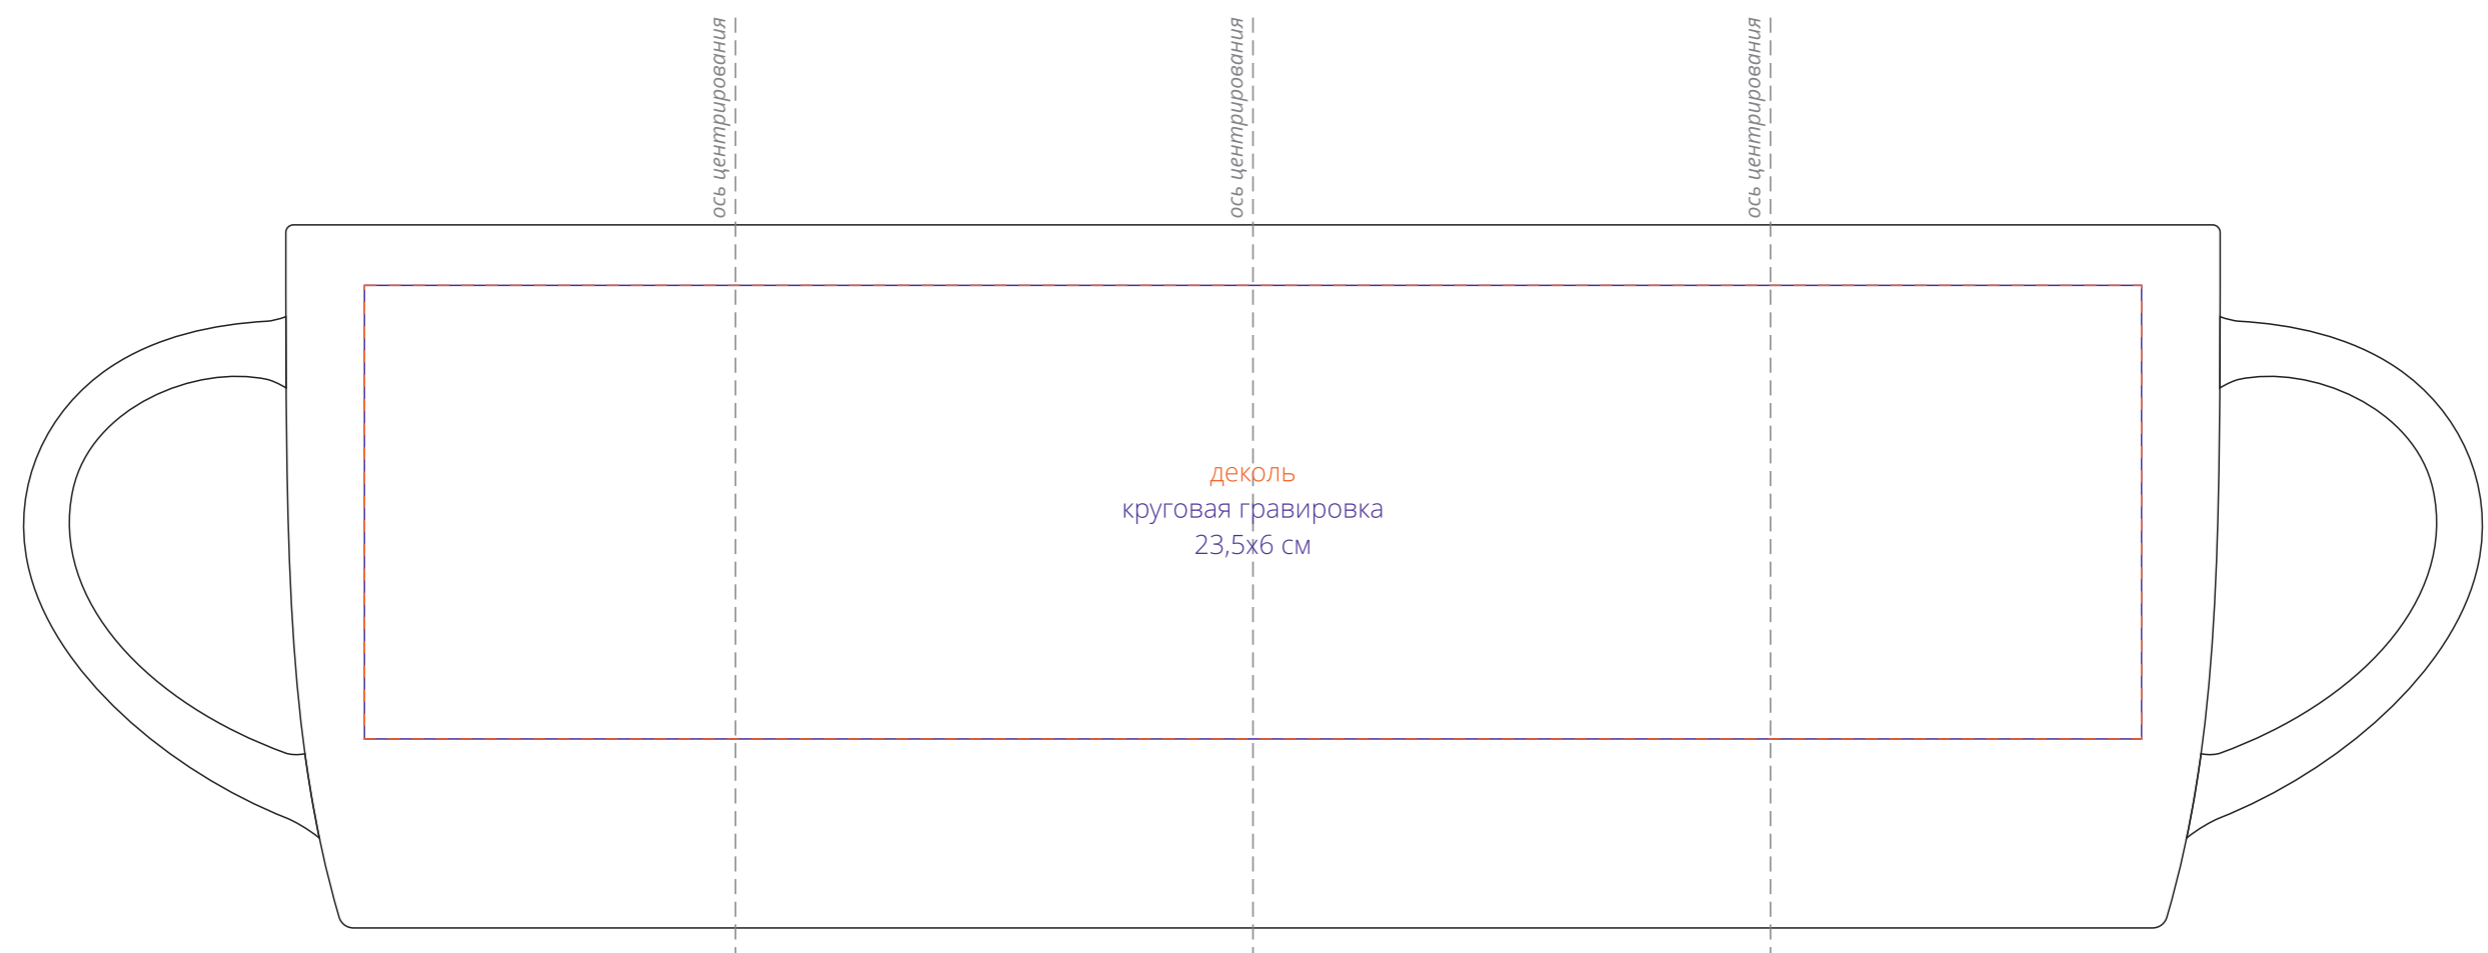

Арт. 13356

Кружка Surprise Touch Black с покрытием софт-тач

M1:1

по периметру

Внимание!

При печати по цветным изделиям белый цвет может принимать оттенок цвета изделия.