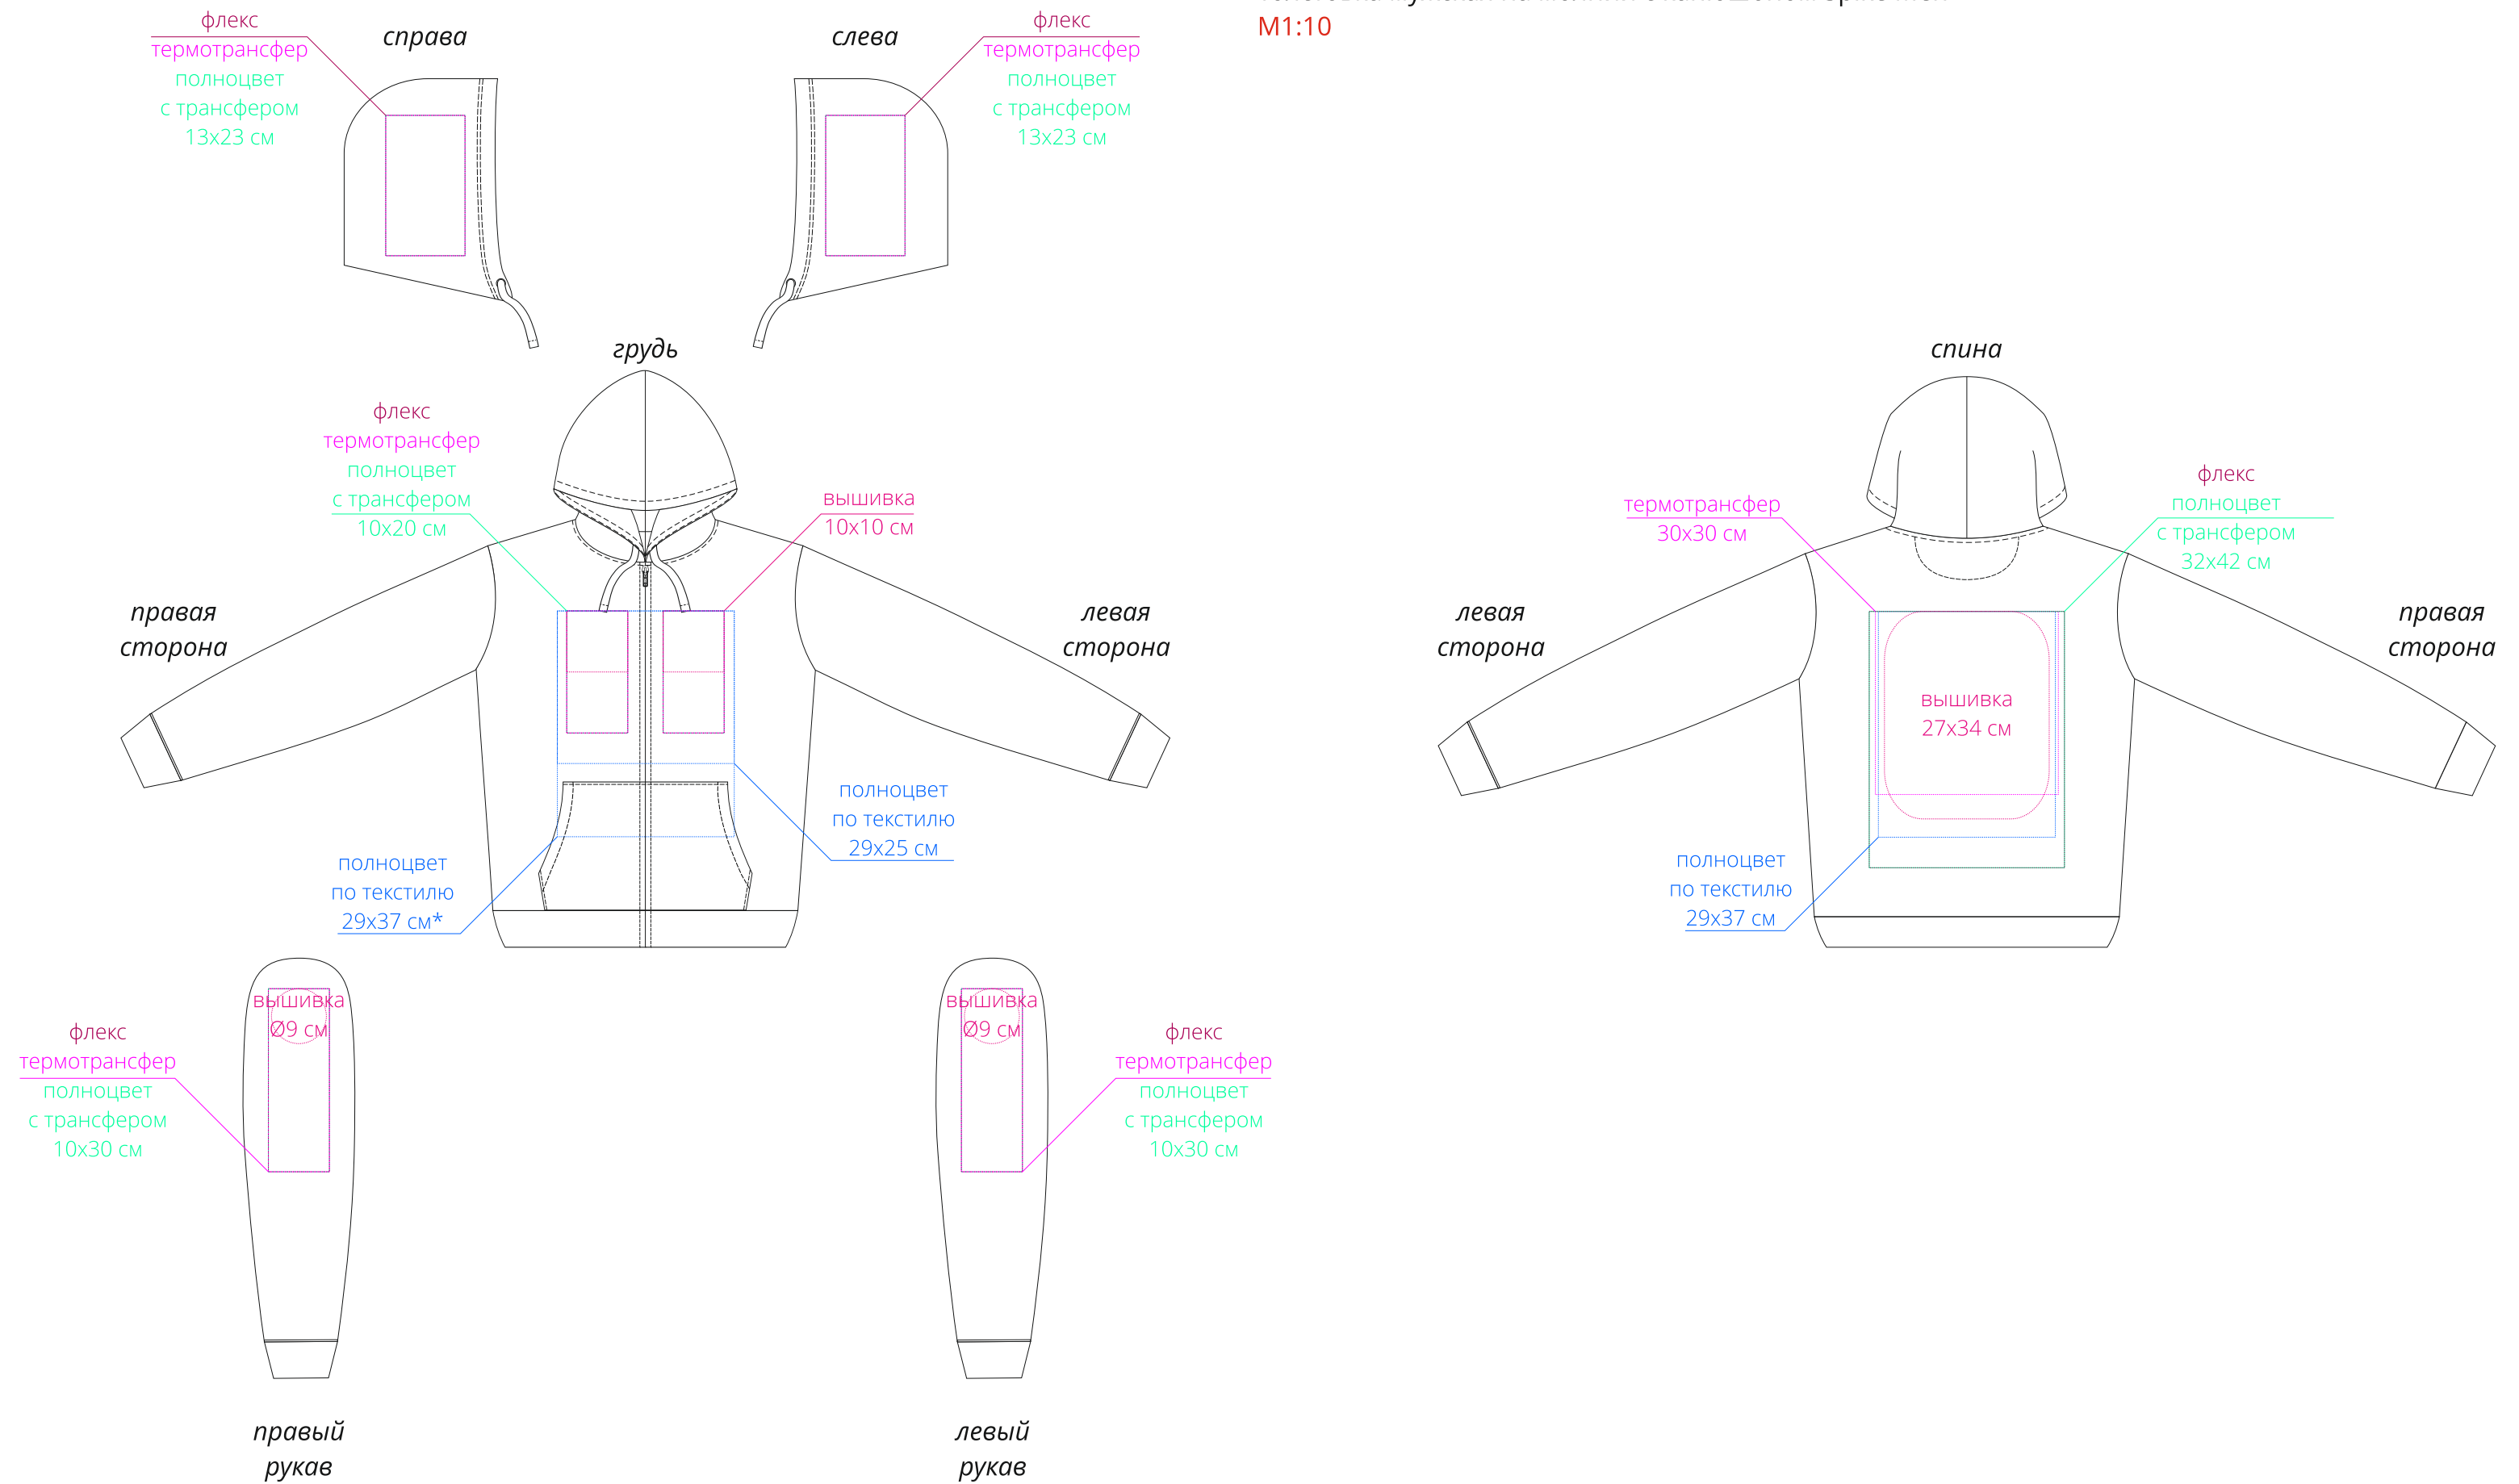

Арт. 13200

Толстовка мужская на молнии с капюшоном Spike Men

M1:10

Важно!

*нанесение полноцвет по текстилю на груди размером 29x37 см возможно только после согласования макета с производством, так как не все изображения подходят для качественного нанесения через швы.