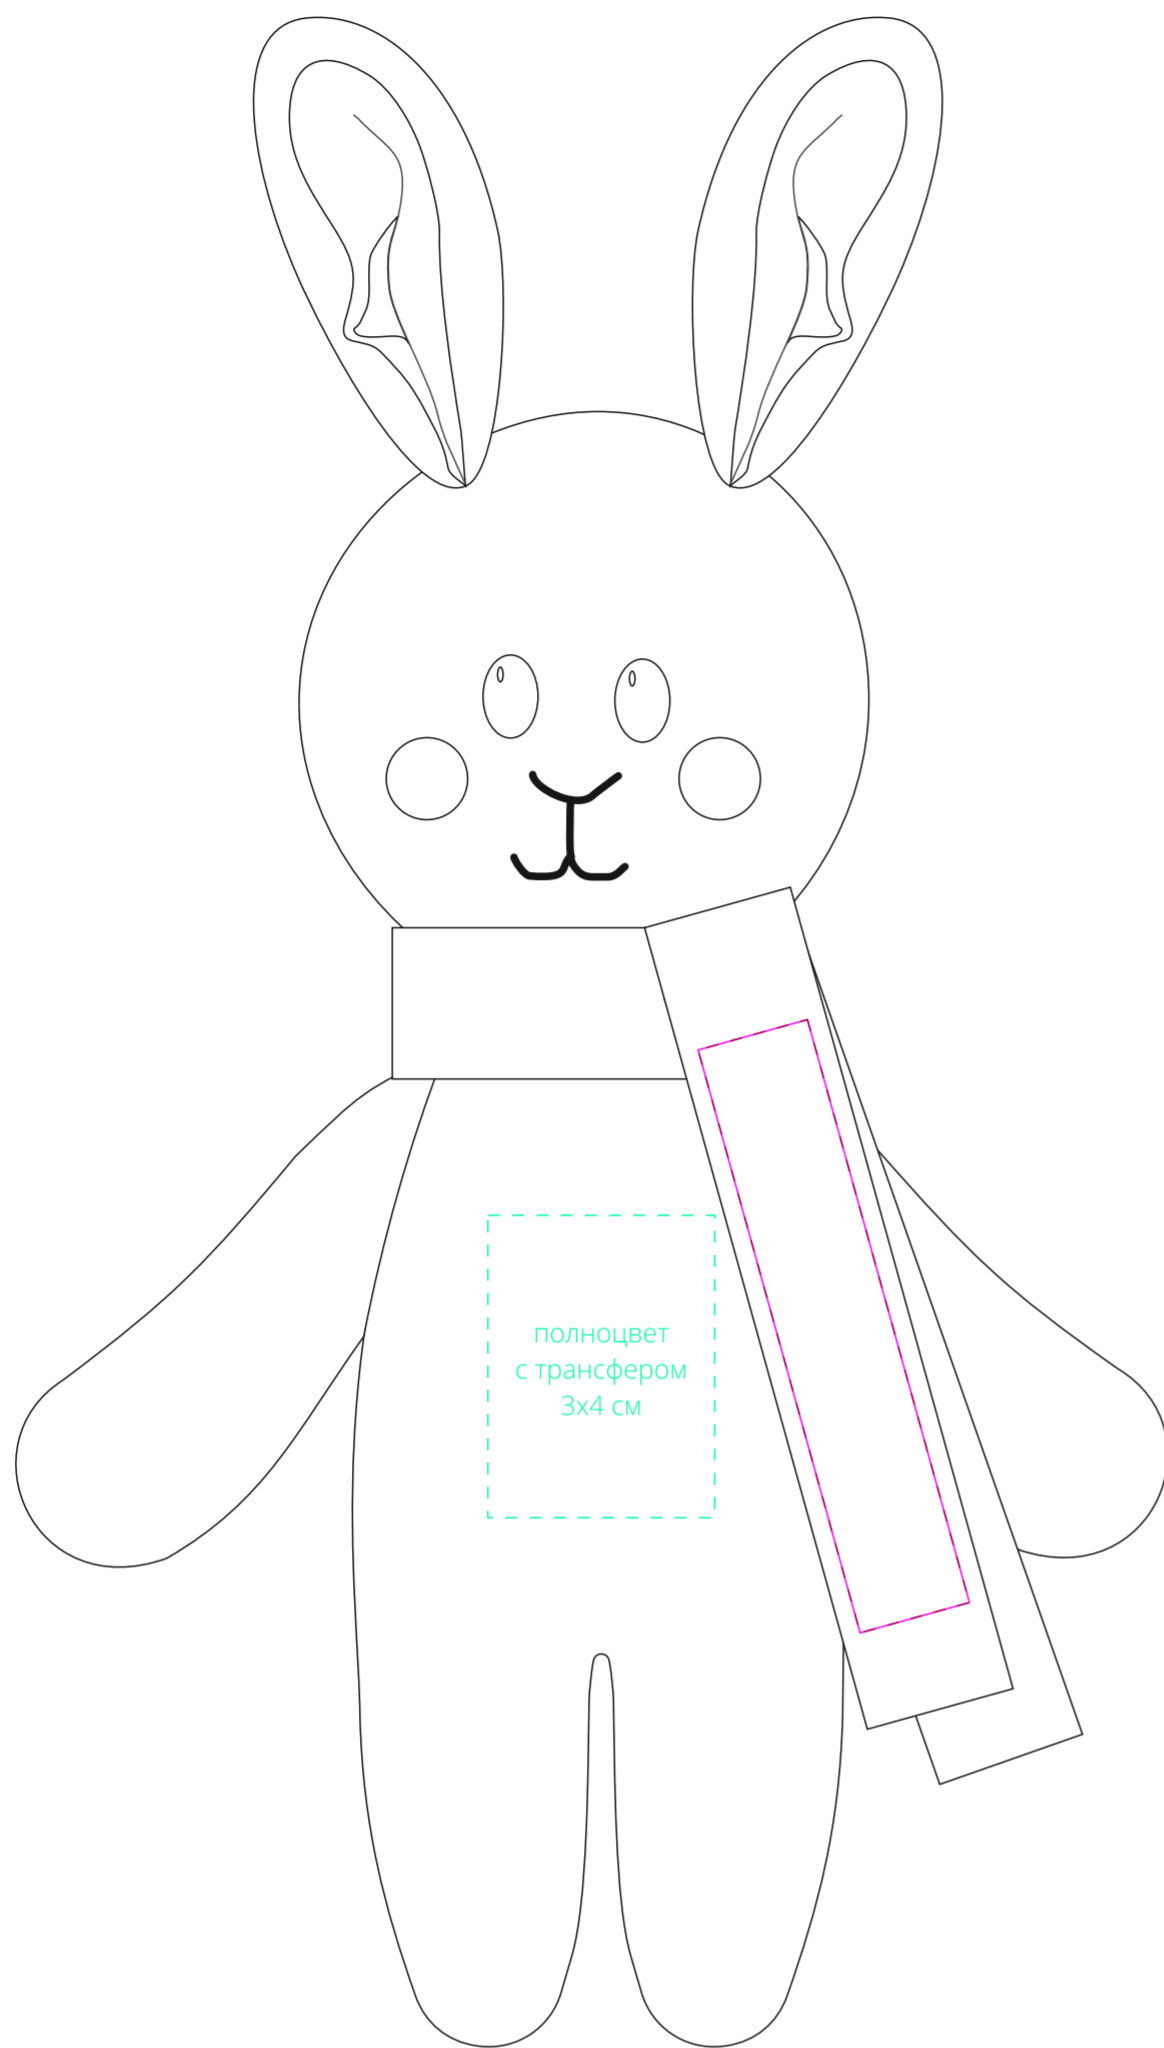

игрушка

лицо

оборот

флекс
шелкотрансфер
8x1,5 см

шарф

сторона a

сторона b

Важно!
Шарф снимается, в зависимости от варианта повязывания часть поля нанесения на лице может быть закрыто шарфом.