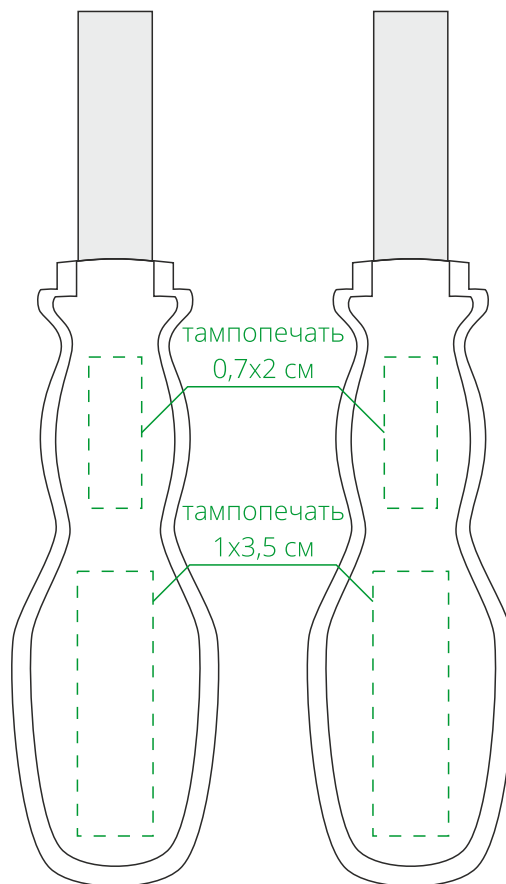

Арт. 12969

Набор инструментов Stinger 26

M1:1

кейс

наклейка
наклейка под смолой
шильд с гравировкой
7,9x3,3 см

держатель бит

сторона а

сторона б