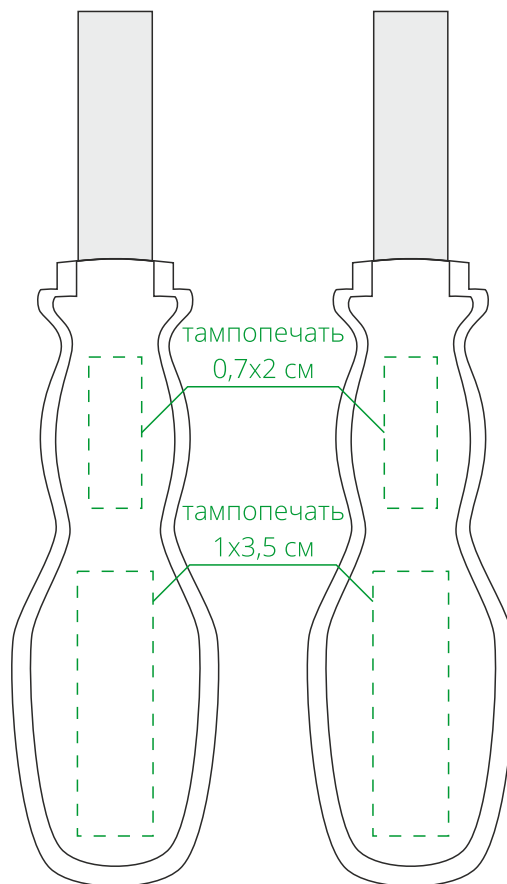

Арт. 12968

Набор инструментов Stinger 26

M1:1

кейс

наклейка
наклейка под смолой
шильд с гравировкой
7,9x3,3 см

держатель бит

сторона а

сторона б