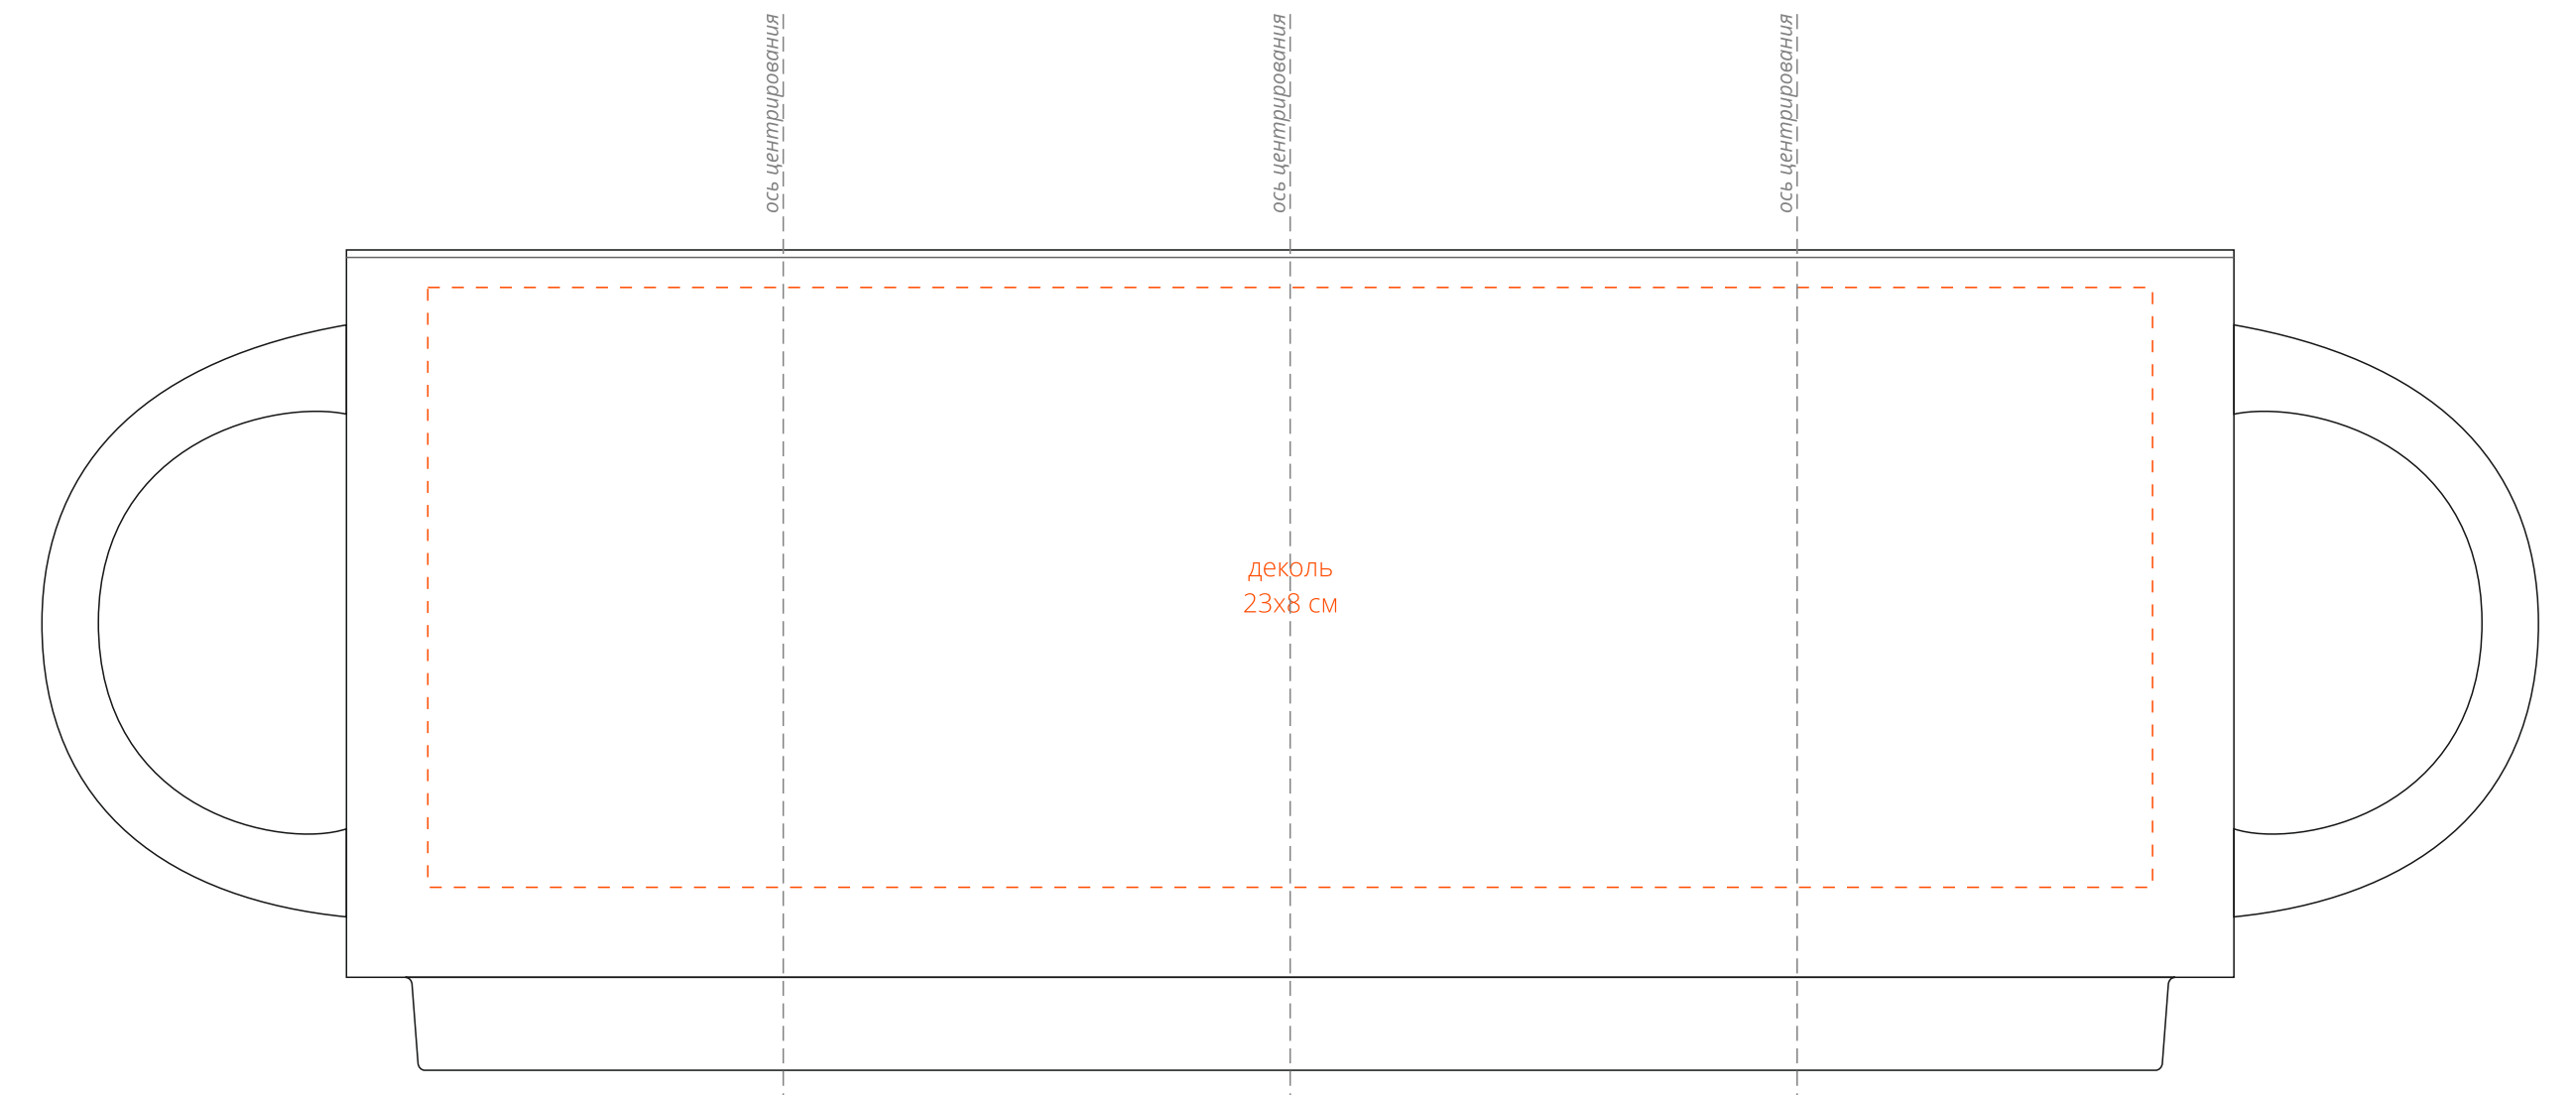

пробковая подставка
дно
внутри

Важно!
Для гравировки по дереву
- цвет нанесения на дереве обусловлен текстурой природного материала и может быть неоднородным!

по периметру