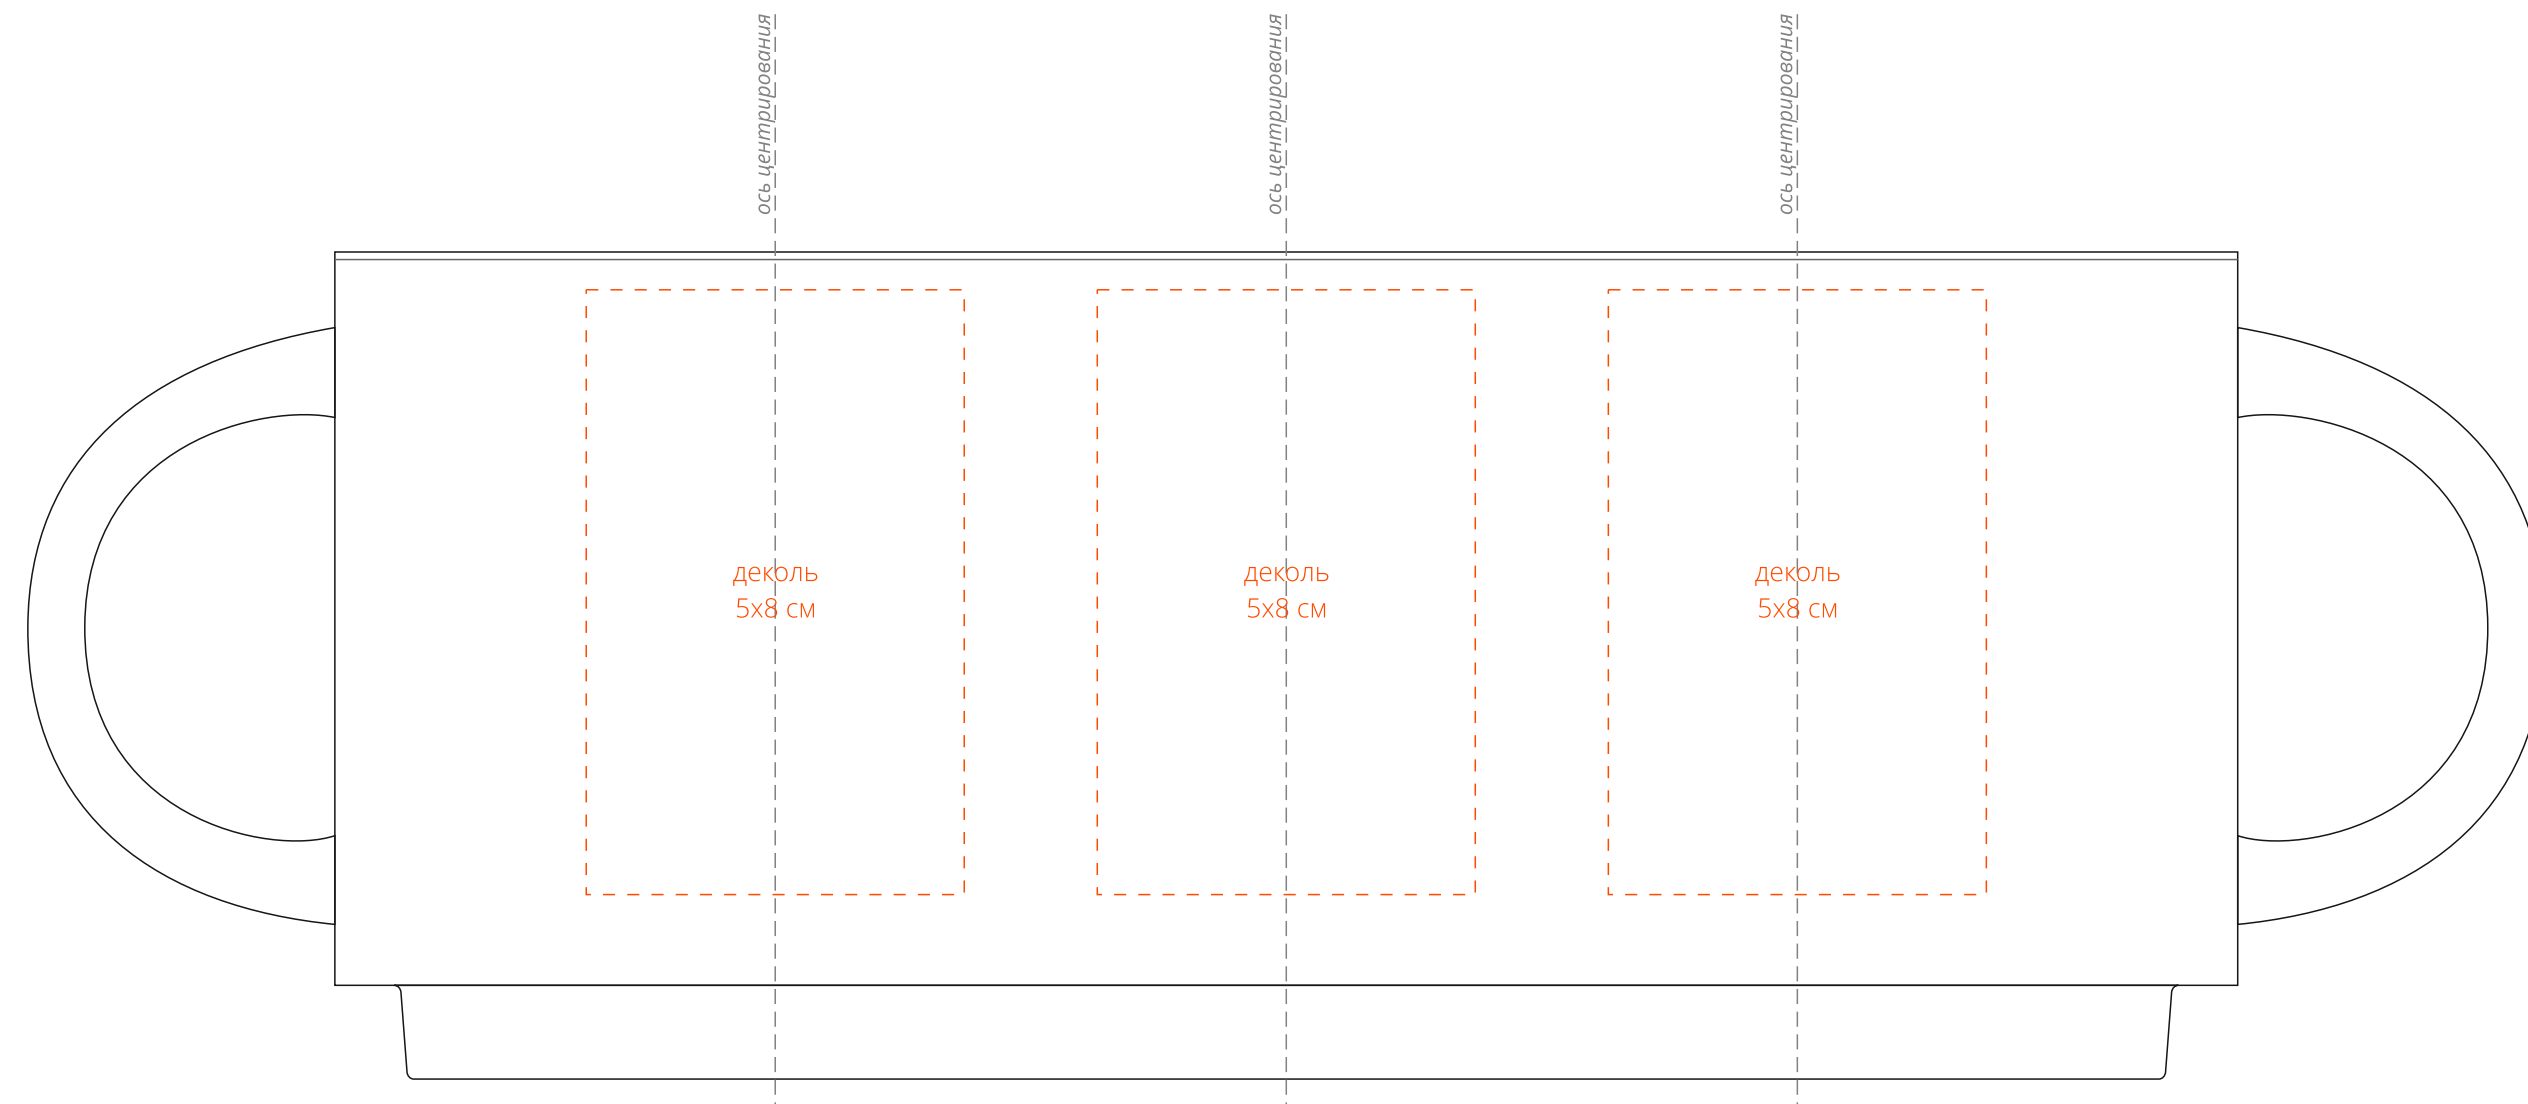

пробковая подставка
дно
внутри

Важно!
Для гравировки по дереву
- цвет нанесения на дереве обусловлен текстурой природного материала и может быть неоднородным!

по периметру