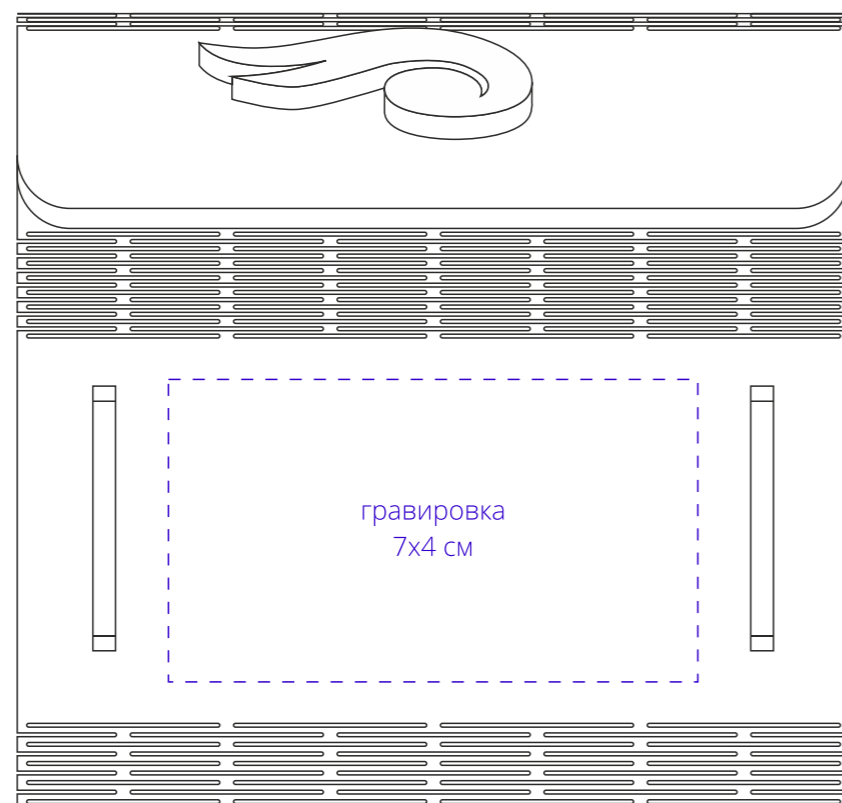

Арт. 12888

Декоративная шкатулка Lighthouse, малая

M1:1

лицо

оборот