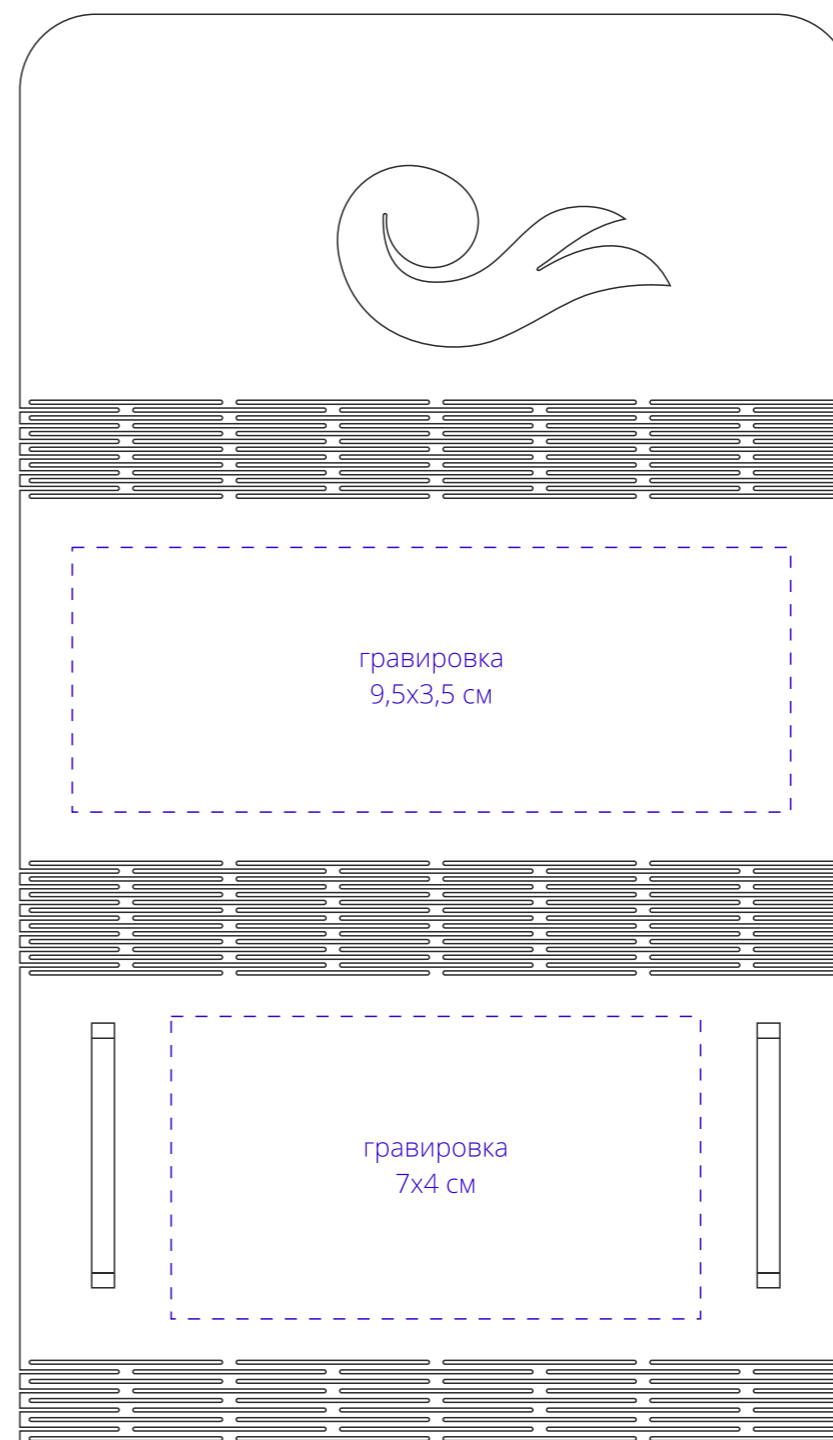

Арт. 12888

Декоративная шкатулка Lighthouse, малая

M1:1

лицо

оборот