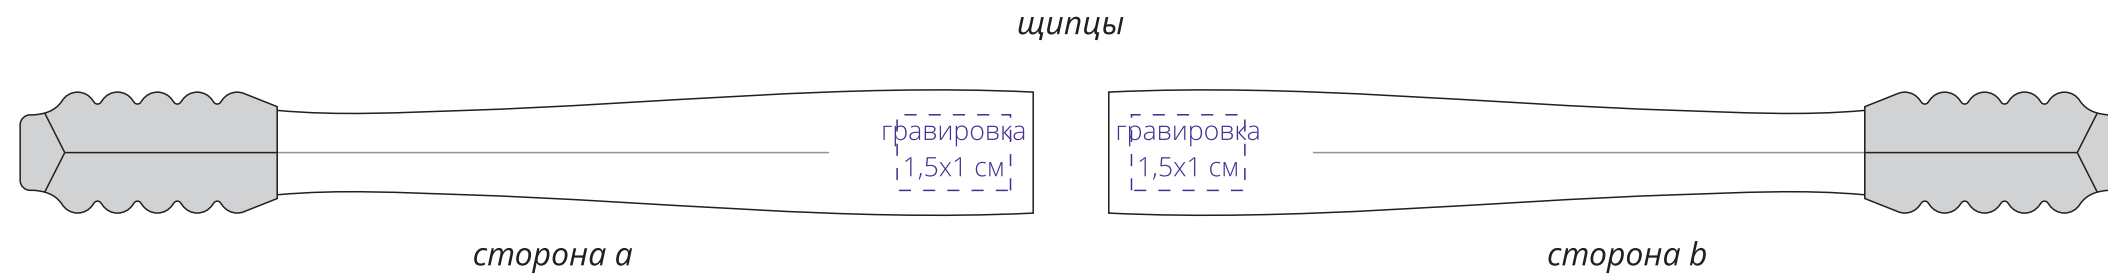

Арт. 12707
Набор камней для виски Rock Bar
M1:1

Важно!
Для гравировки по дереву:
- цвет нанесения на дереве обусловлен текстурой природного материала и может быть неоднородным.