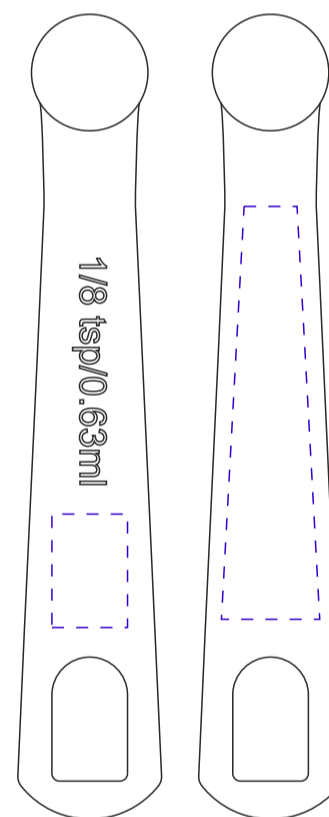

Арт. 12702

Набор мерных ложечек Measure Pleasure

M1:1

лицо

оборот

лицо

оборот

лицо

оборот

лицо

оборот

лицо

оборот

лицо

оборот