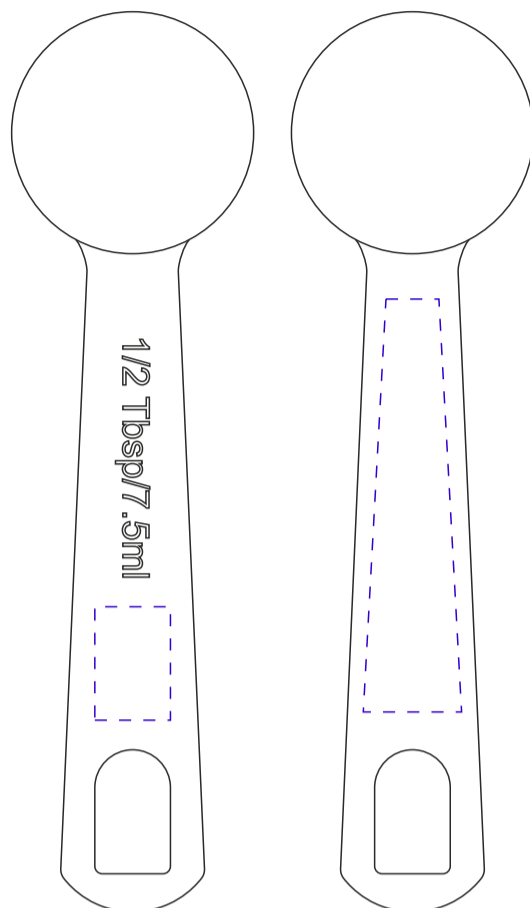

Арт. 12702

Набор мерных ложечек Measure Pleasure

M1:1

лицо

оборот

лицо

оборот

лицо

оборот

лицо

оборот

лицо

оборот

лицо

оборот