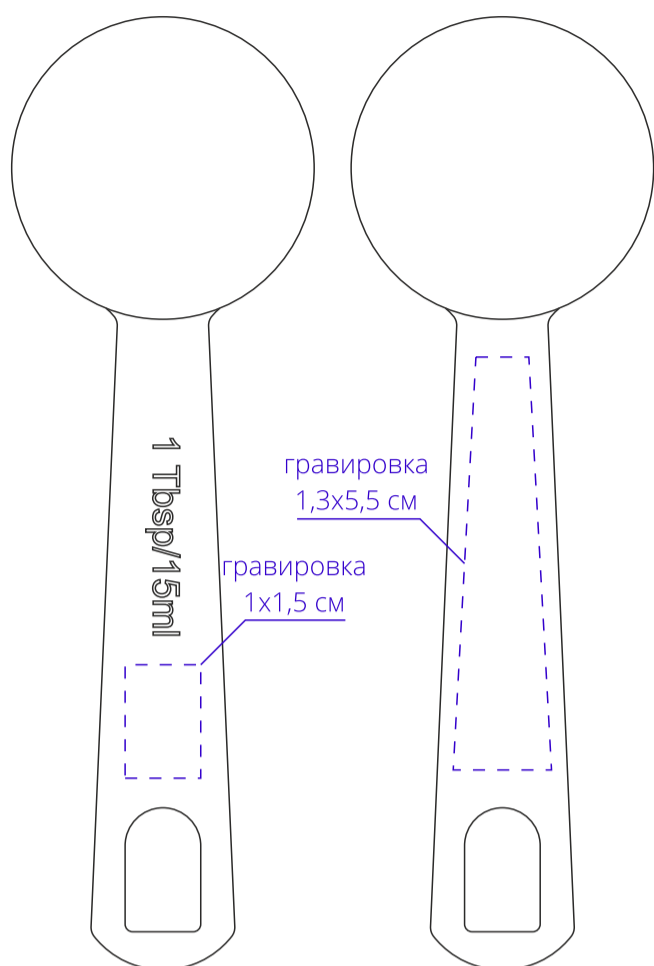

Арт. 12702

Набор мерных ложечек Measure Pleasure

M1:1

лицо

оборот

лицо

оборот

лицо

оборот

лицо

оборот

лицо

оборот

лицо

оборот