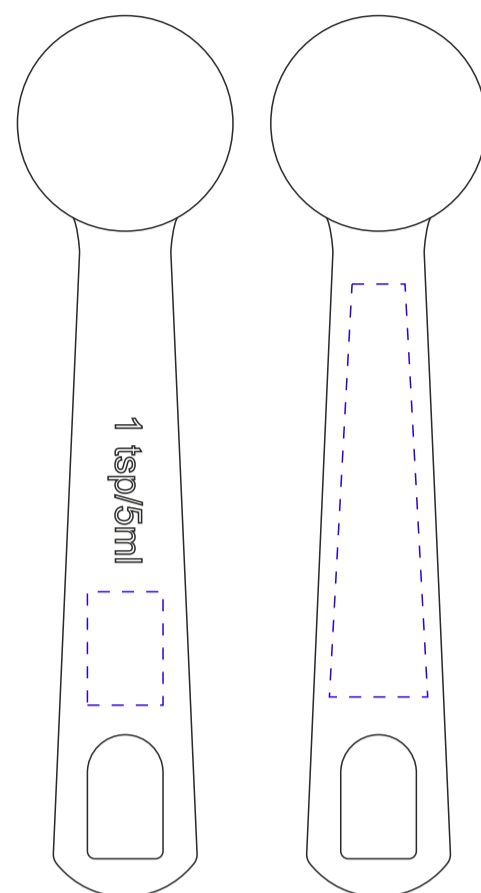

Арт. 12702

Набор мерных ложечек Measure Pleasure

M1:1

лицо

оборот

лицо

оборот

лицо

оборот

лицо

оборот

лицо

оборот

лицо

оборот