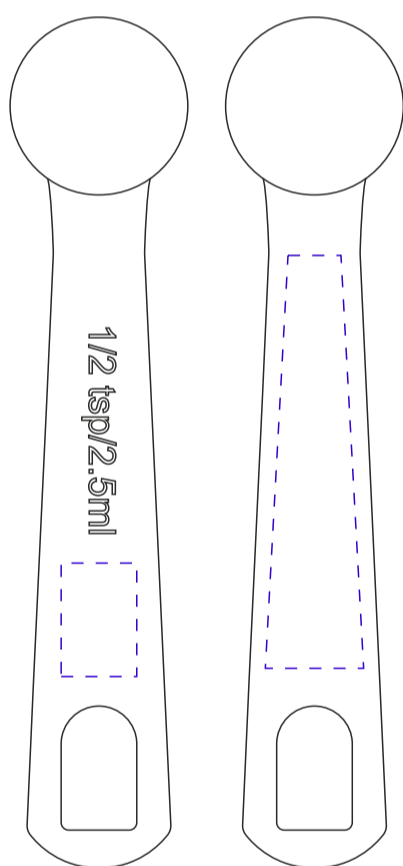

Арт. 12702

Набор мерных ложечек Measure Pleasure

M1:1

лицо

оборот

лицо

оборот

лицо

оборот

лицо

оборот

лицо

оборот

лицо

оборот