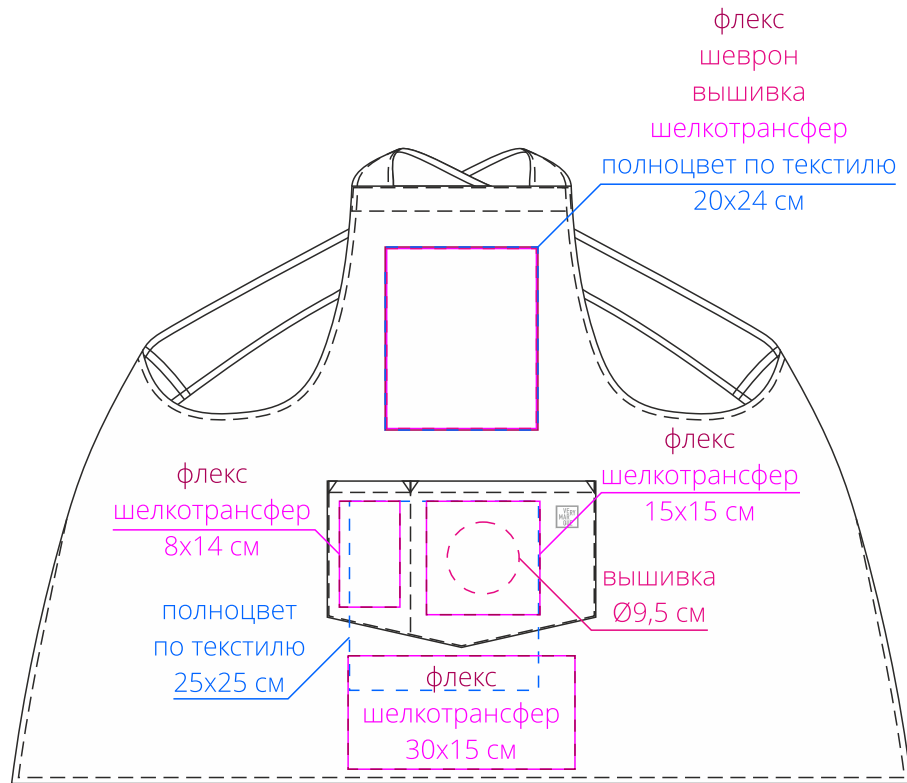

Арт. 12454  
Фартук Feast Mist  
M1:10

**Важно!**

**Для вышивки и вышивного шеврона:**

**- не рекомендовано делать нанесение максимально возможного размера, так как это придаст изделию дополнительную жесткость. Оптимальный размер 10x5 см.**