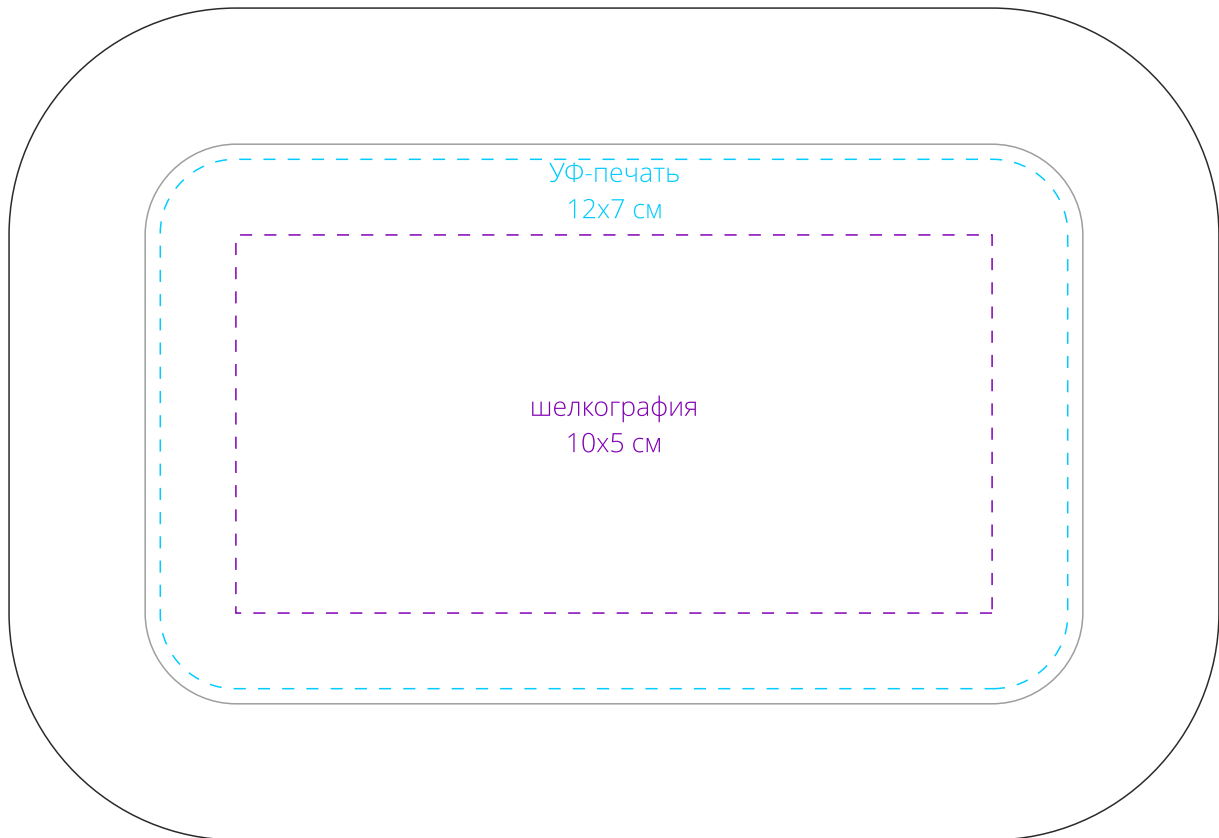

Арт. 12353

Коробка-шкатулка Stone Edge

M1:1

Внимание!

Для шелкографии по цветным и темным поверхностям рекомендуем использовать черный, белый, золотистый и серебристый цвета во избежании проявления оттенка основы.