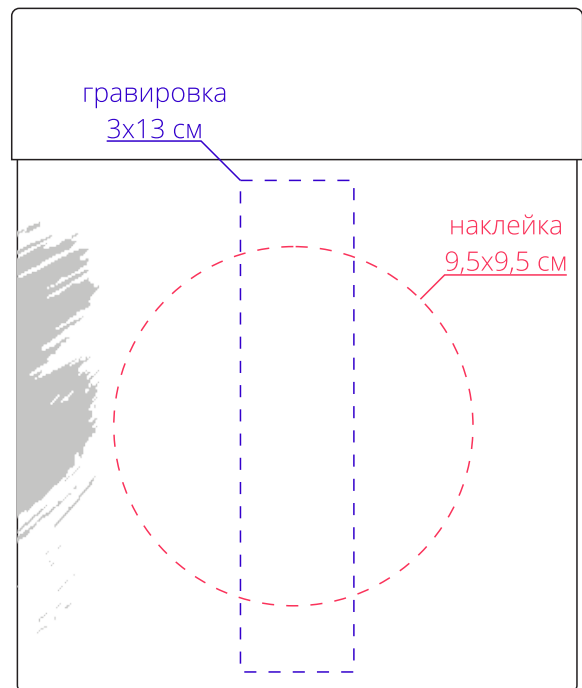

Арт. 12024  
Тубус «Кофе»  
M1:2

*слева*

*справа*