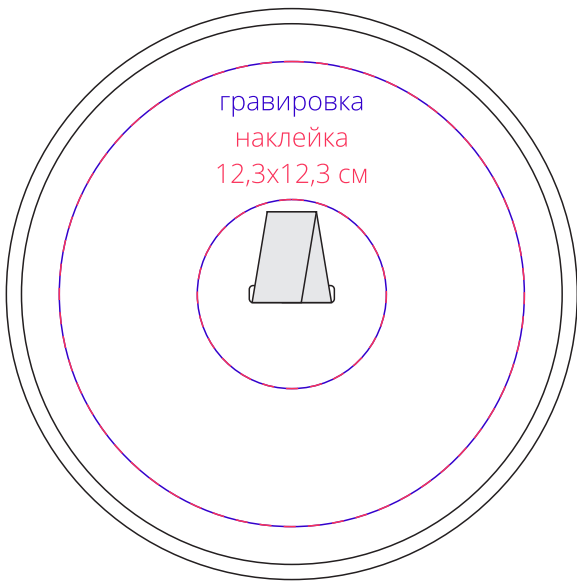

Арт. 12024  
Тубус «Кофе»  
M1:2

*слева*

*справа*