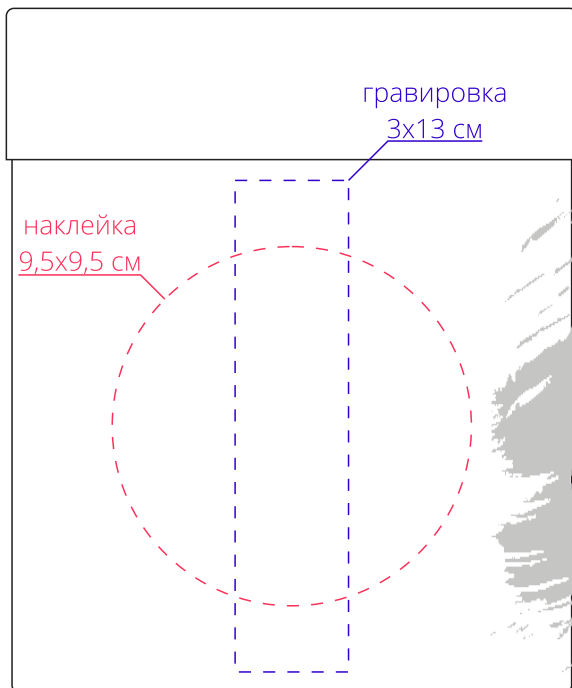

Арт. 12024  
Тубус «Кофе»  
M1:2

*слева*

*справа*