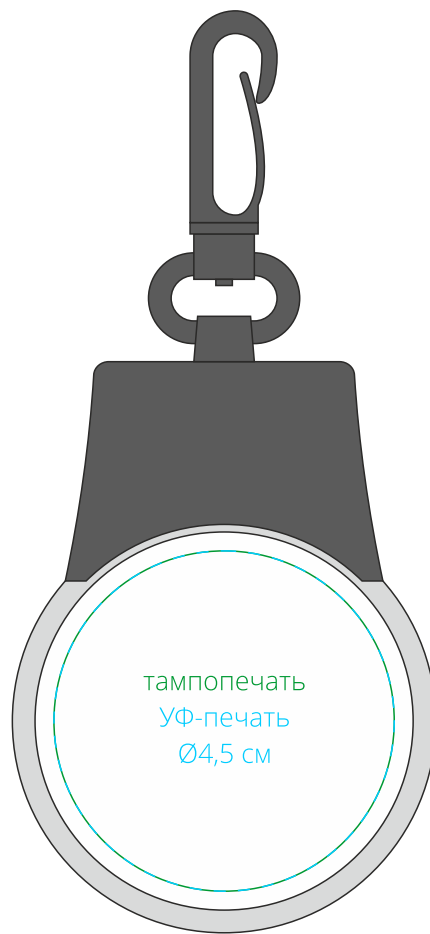

Арт. 12017

Светоотражатель с подсветкой Watch Out

M1:1

сторона 1

сторона 2