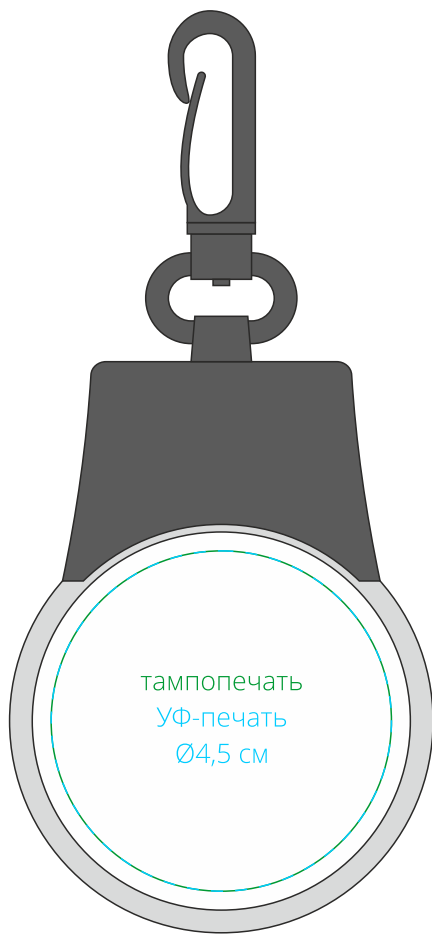

Арт. 12017

Светоотражатель с подсветкой Watch Out

M1:1

сторона 1

сторона 2