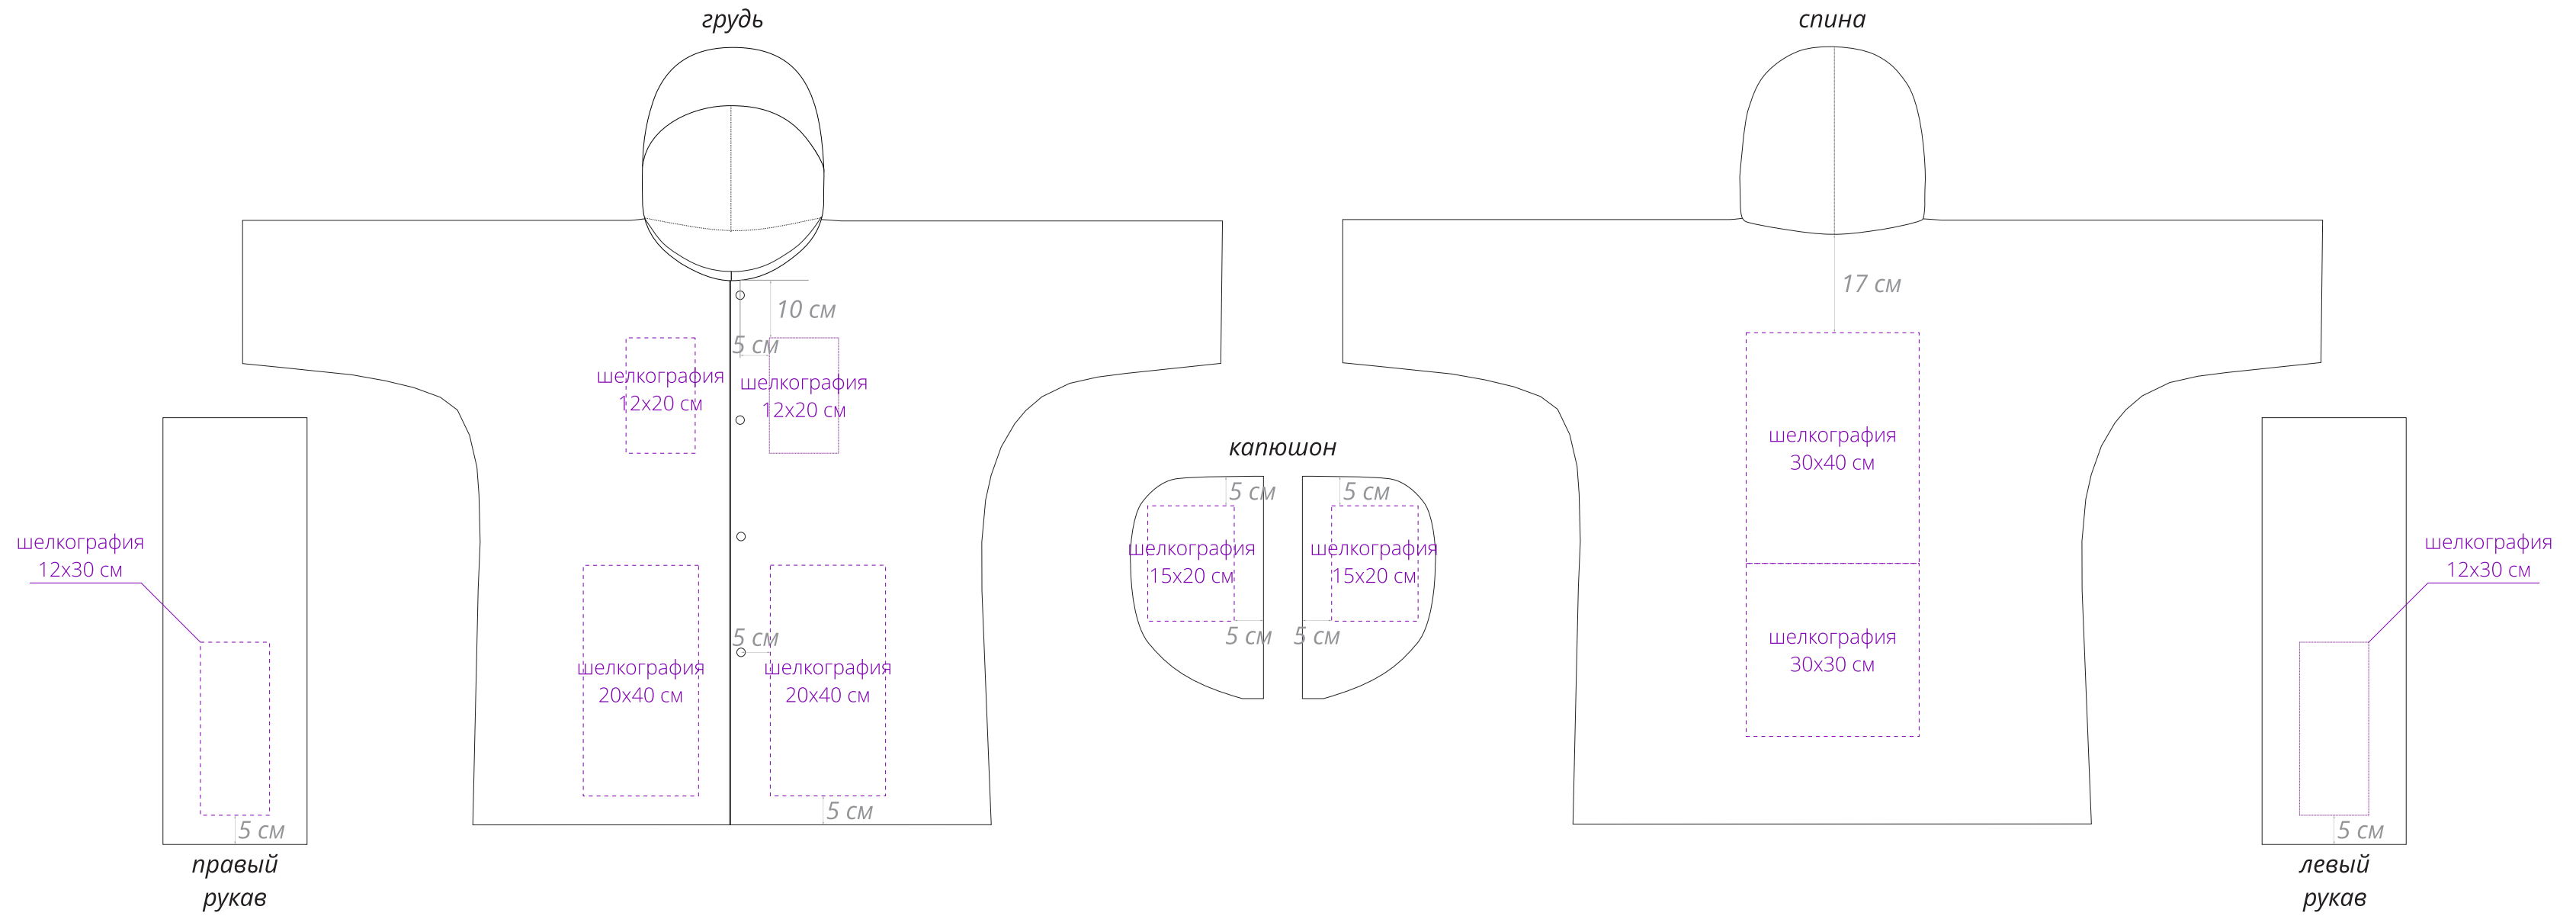

Арт. 11876.99

Дождевик-плащ CloudTime с печатью в один цвет на заказ

M1:10

В стоимость входит: поле печати 12x10 см, шелкография в 1 цвет.

При необходимости поле может быть увеличено: 12x20 см; 20x28 см; 28x40 см.

Технические требования к макету:

- 1) формат графического файла- векторный;
- 2) минимальная пропечатываемая толщина линий- 0,3 мм;
- 3) цвет печати: белый, черный, красный, желтый, синий, оранжевый, зеленый, розовый, золотистый, серебристый – все цвета без точного оттенка по pantone, возможны визуальные отклонения в цветопередаче).
- 4) Печать возможна только в 1 цвет.
- 5) Шрифты необходимо перевести в кривые.

Не допускается наличие эффектов (линза, тень, прозрачность и т.п.), заблокированных и невидимых слоев/объектов, обводки должны быть переведены в кривые.

Важно!

Стоимость нанесения зависит от размера поля печати.