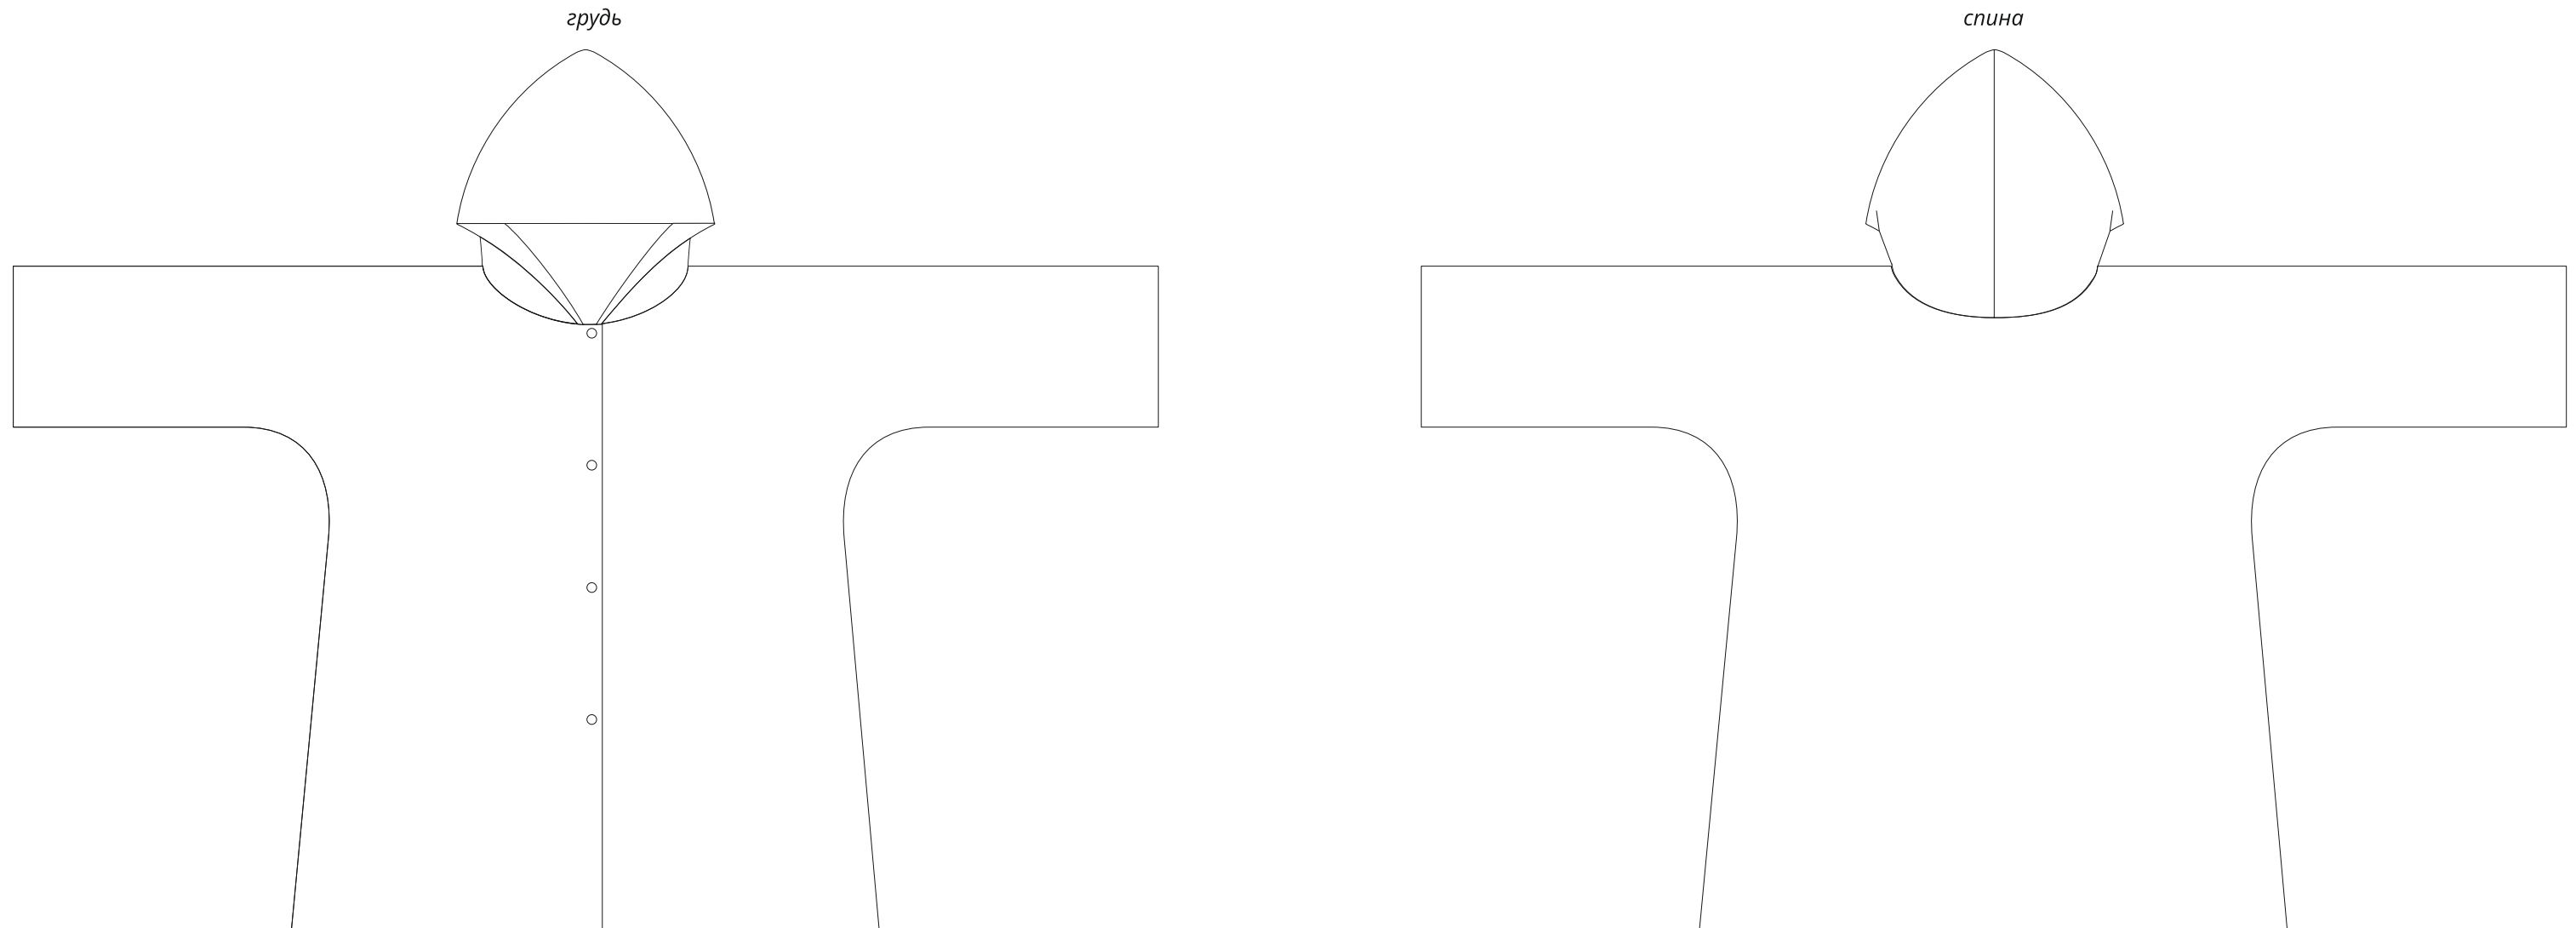

Арт. 11875.99

Дождевик-плащ BrightWay с печатью в один цвет на заказ

M1:10

*В стоимость входит: поле печати 120x100 мм, шелкография в 1 цвет (белый, черный, красный, желтый, синий, оранжевый, зеленый, розовый, золото, серебро – все цвета без точного оттенка по pantone).
При необходимости поле может быть увеличено: 120x200 мм; 200x280 мм; 280x400 мм.*

Технические требования к макету:

- 1) Толщина линий - не менее 0,8 мм.*
- 2) Цвета краски - белый, черный, красный, желтый, синий, оранжевый, зеленый, розовый, золото, серебро (без точного оттенка по pantone).*
- 3) Печать возможна только в 1 цвет.*
- 4) Области печати - полочки и спинка. На рукавах и капюшоне не печатаем.*