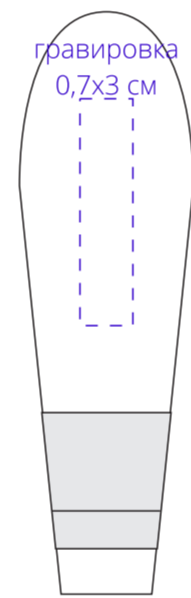

аэратор

упаковка

кольцо-каплеуловитель 1

кольцо-каплеуловитель 2

Внимание!
 Для шелкографии по цветным и темным поверхностям рекомендуем использовать черный, белый, золотистый и серебристый цвета во избежании проявления оттенка основы.