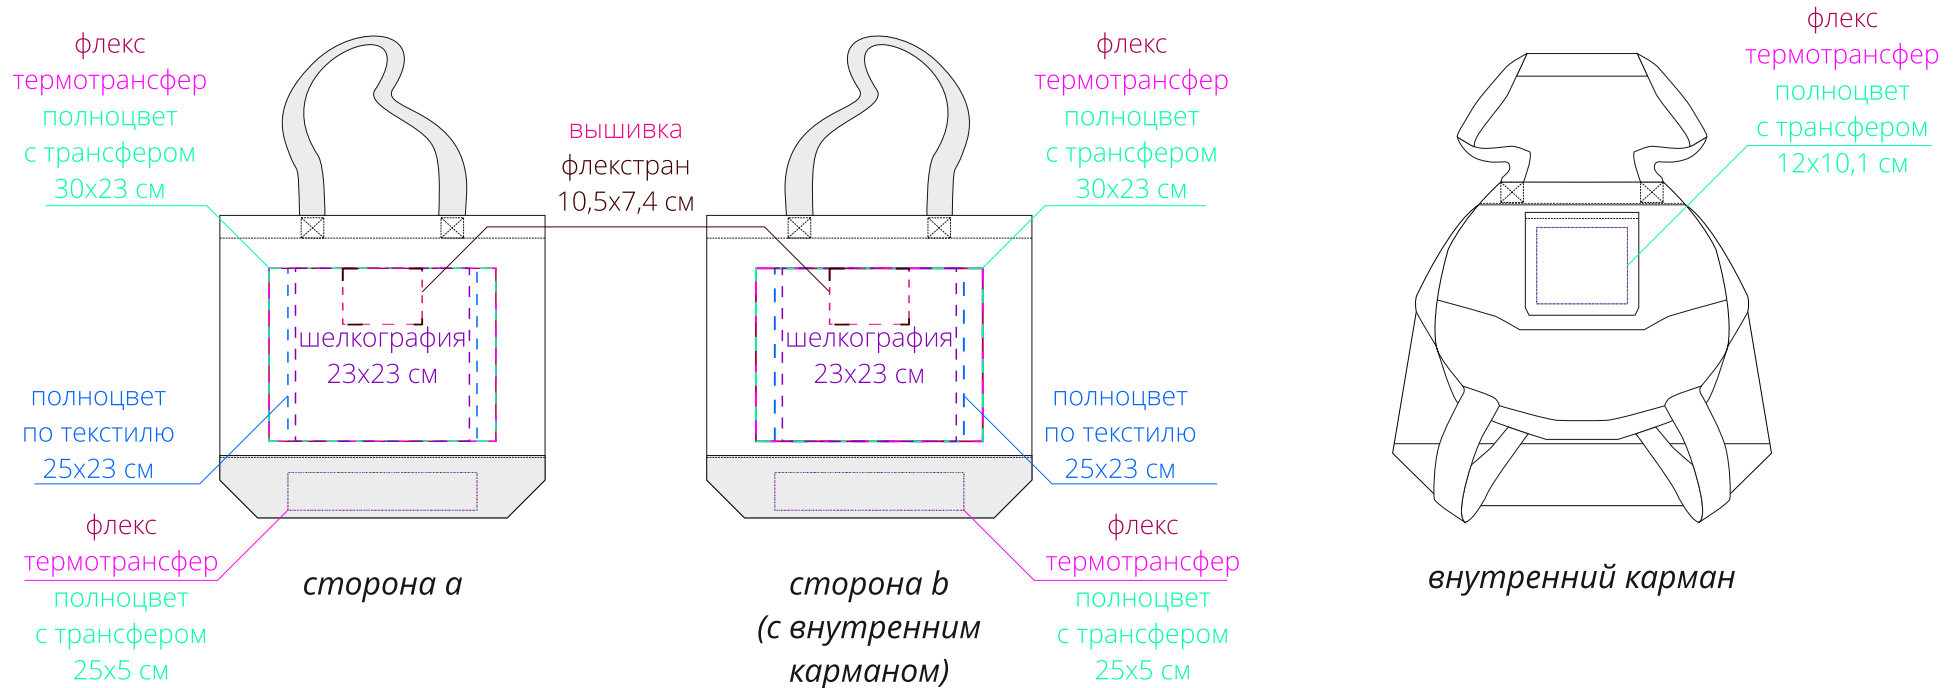

Арт. 11743
Холщовая сумка Shopaholic
M1:10

Важно!

Для шелкографии, шелкотрансфера, флекса, полноцвета с трансфером (B, D; F; DTF): поверхность изделия имеет выраженную текстуру.

Толщина линий и пробельных элементов в нанесении должна быть не менее 2 мм.

Для вышивки:

- нанесение можно сделать на изделии в любом месте с учетом отступа 5 см от шва без согласования производства.