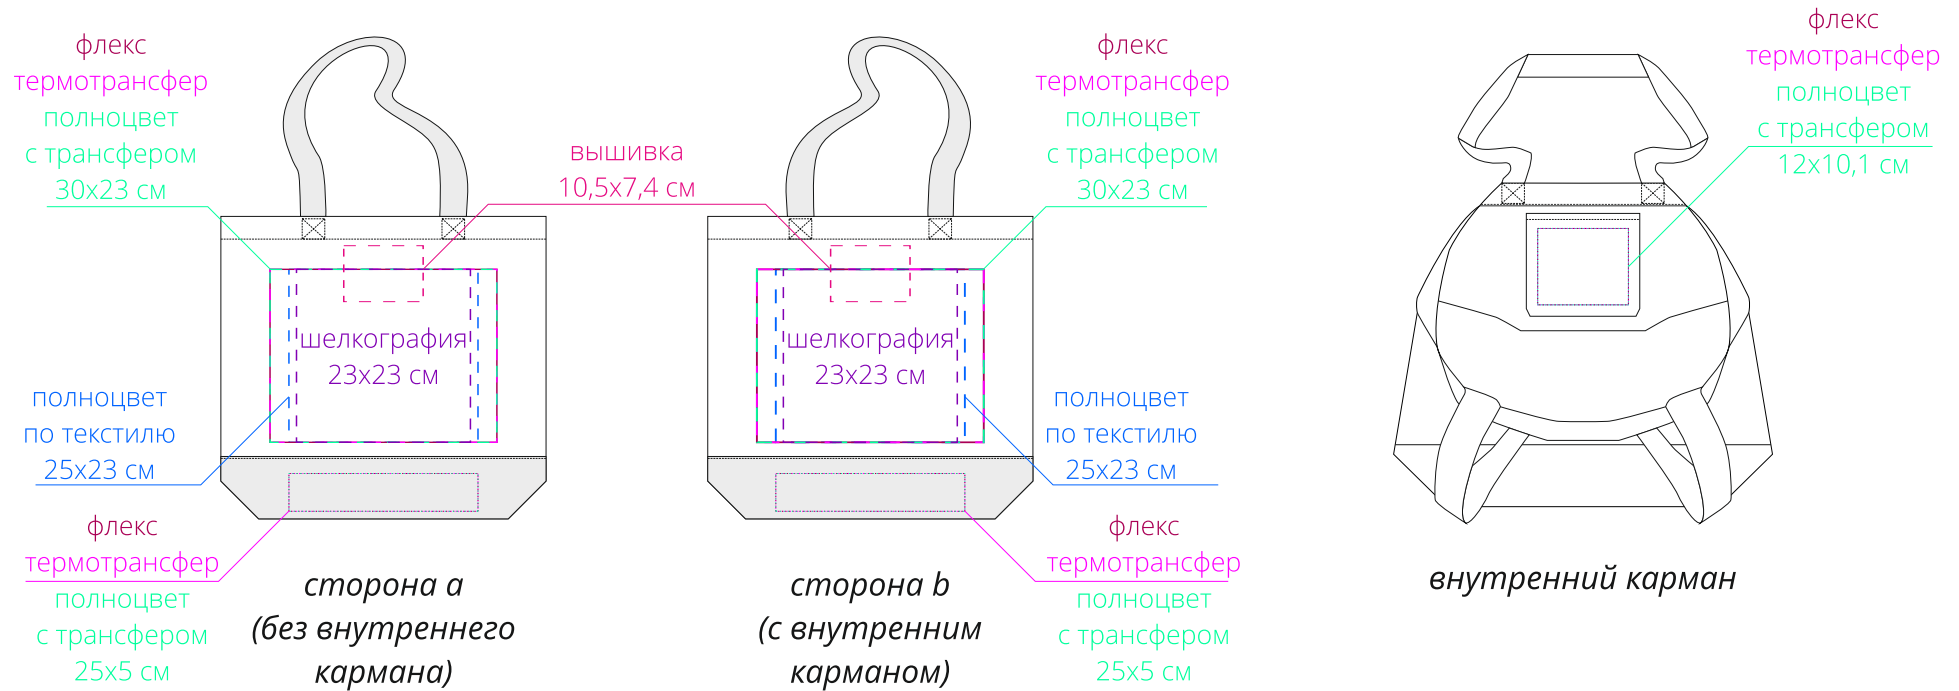

Арт. 11743
Холщовая сумка Shopaholic
M1:10

Важно!

Поверхность изделия имеет выраженную текстуру.

Толщина линий и пробельных элементов в нанесении должна быть не менее 2 мм.

Для вышивки:

- нанесение можно сделать на изделии в любом месте с учетом отступа 5 см от шва без согласования производства.