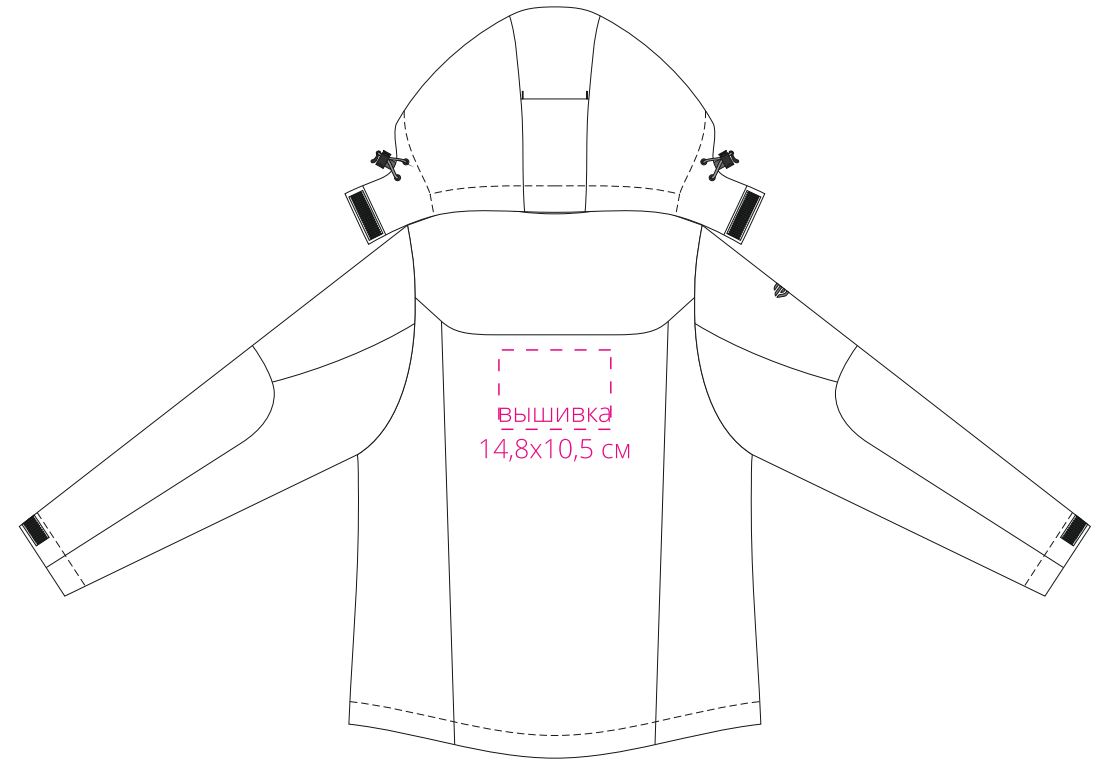

Арт. 11631

Куртка софтшелл женская Patrol

M1:10

**Важно!**

**Для вышивки:**

**- материал изделия становится водонепроницаемым.**