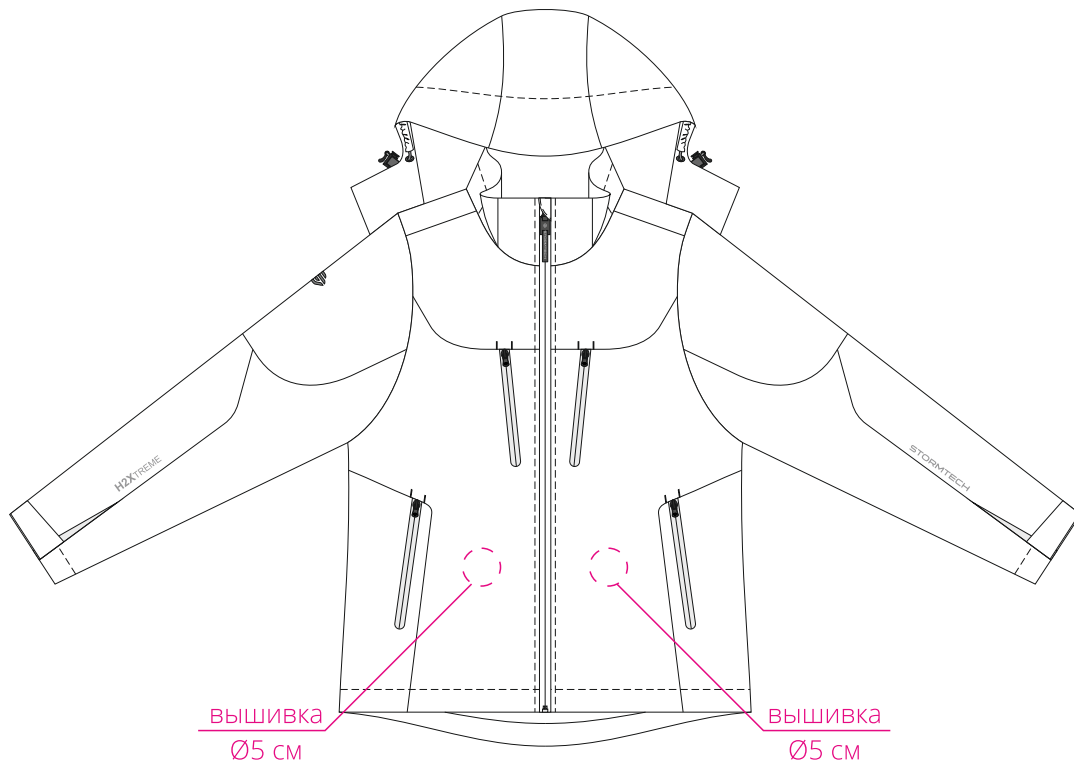

Арт. 11631

Куртка софтшелл женская Patrol

M1:10

**Важно!**

**Для вышивки:**

**- материал изделия становится водонепроницаемым.**