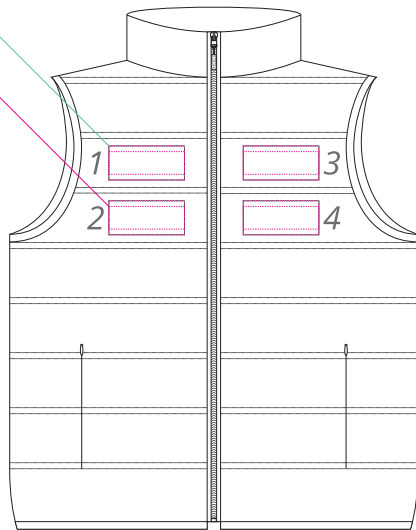

Арт. 11573

Жилет унисекс Harlosh Comfort

M1:10

флекс
шелкотрансфер
полноцвет
с трансфером
10x4,5 см

вышивка
10x3 см

правая
сторона

грудь

левая
сторона

левая
сторона

спина

флекс
шелкотрансфер
полноцвет с трансфером
24x4,5 см

вышивка
20x3 см

правая
сторона