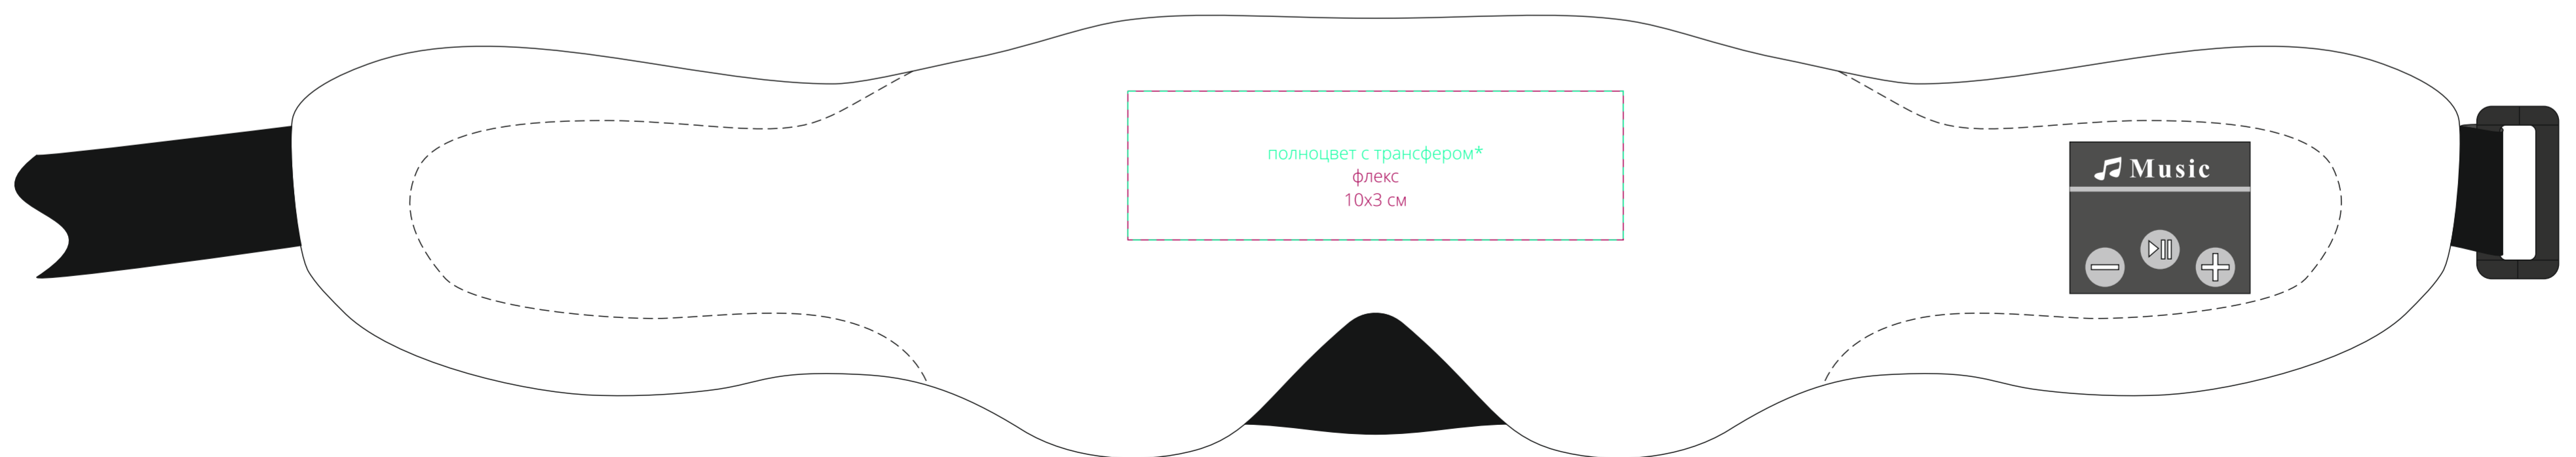

Арт. 11528
Маска для сна с Bluetooth наушниками Softa 2
M1:1

***толщина линий должна быть не менее 0,8 мм.**