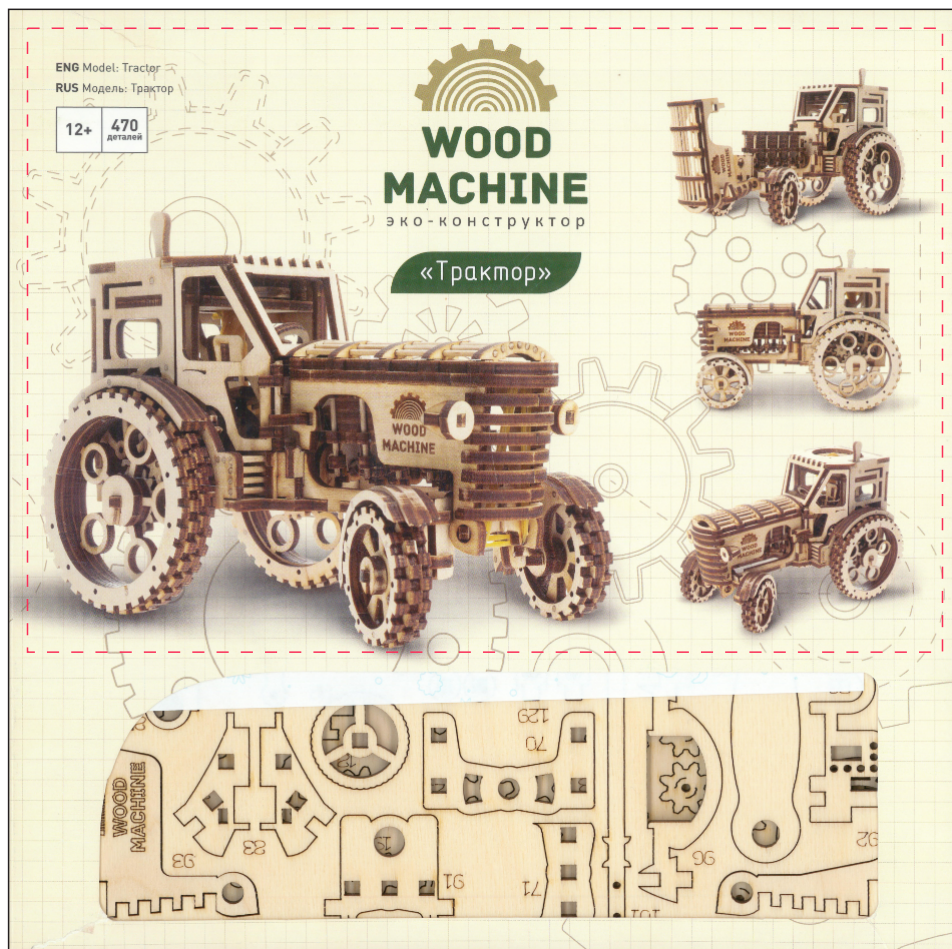

Арт. 11494

Механический конструктор «Трактор»

Размеры: 19,5x10,6x13,4 см; упаковка: 25,2x25x3,5 см

M1:2

полиграфическая наклейка*
24,2x16,5 см

***Наклейка может быть любой формы и размера в пределах данного поля**