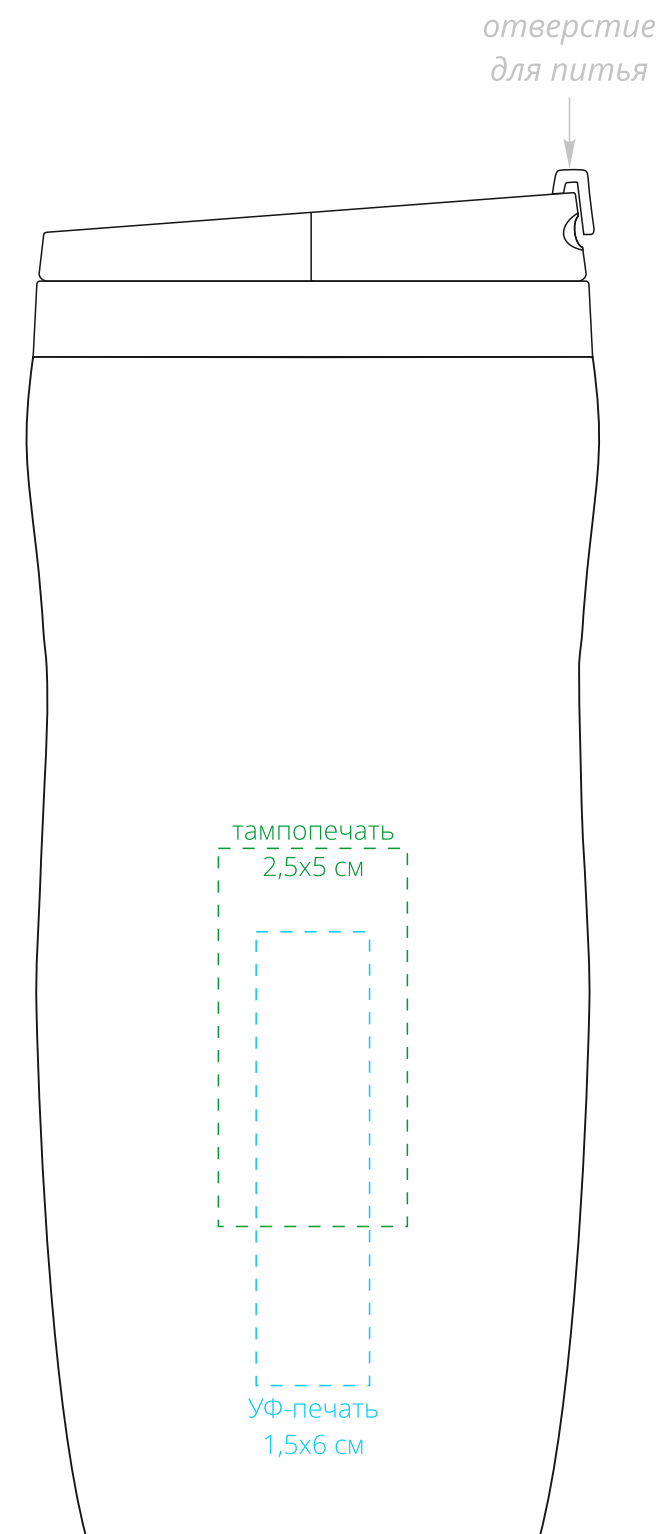

Арт. 11391  
Термостакан Forma  
M1:1

слева от поильника

сторона поильника

справа от поильника

напротив поильника