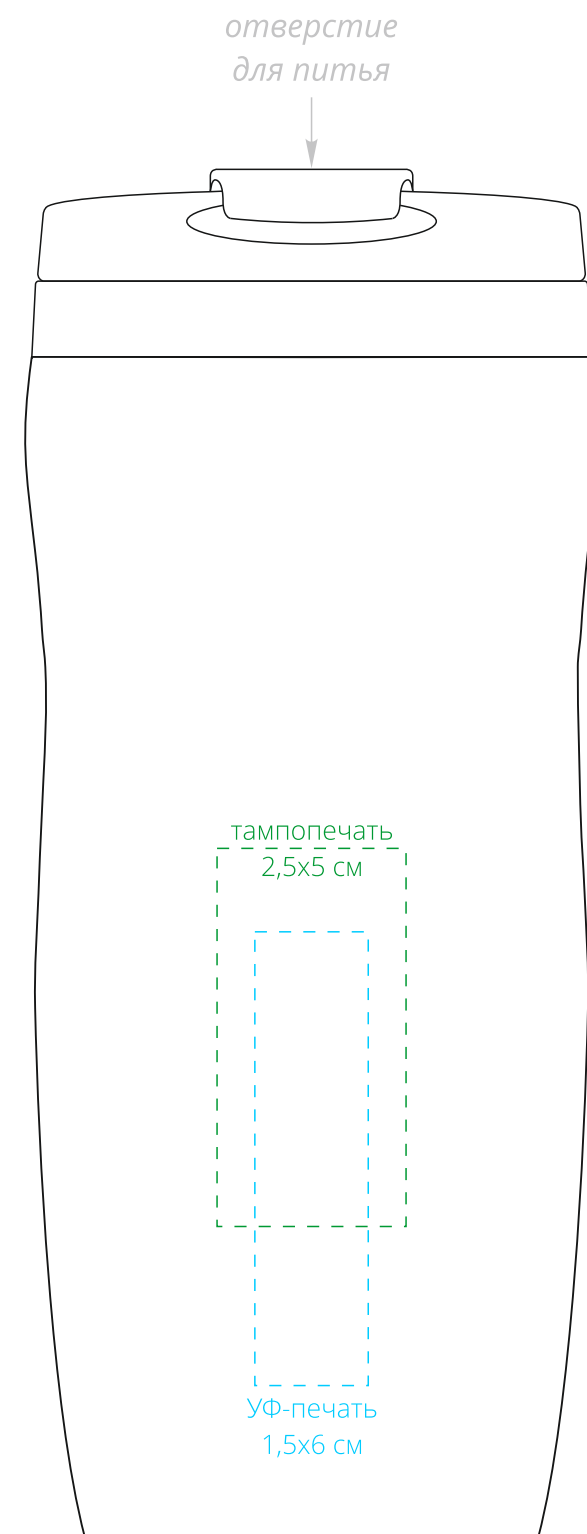

Арт. 11391  
Термостакан Forma  
M1:1

слева от поильника

сторона поильника

справа от поильника

напротив поильника