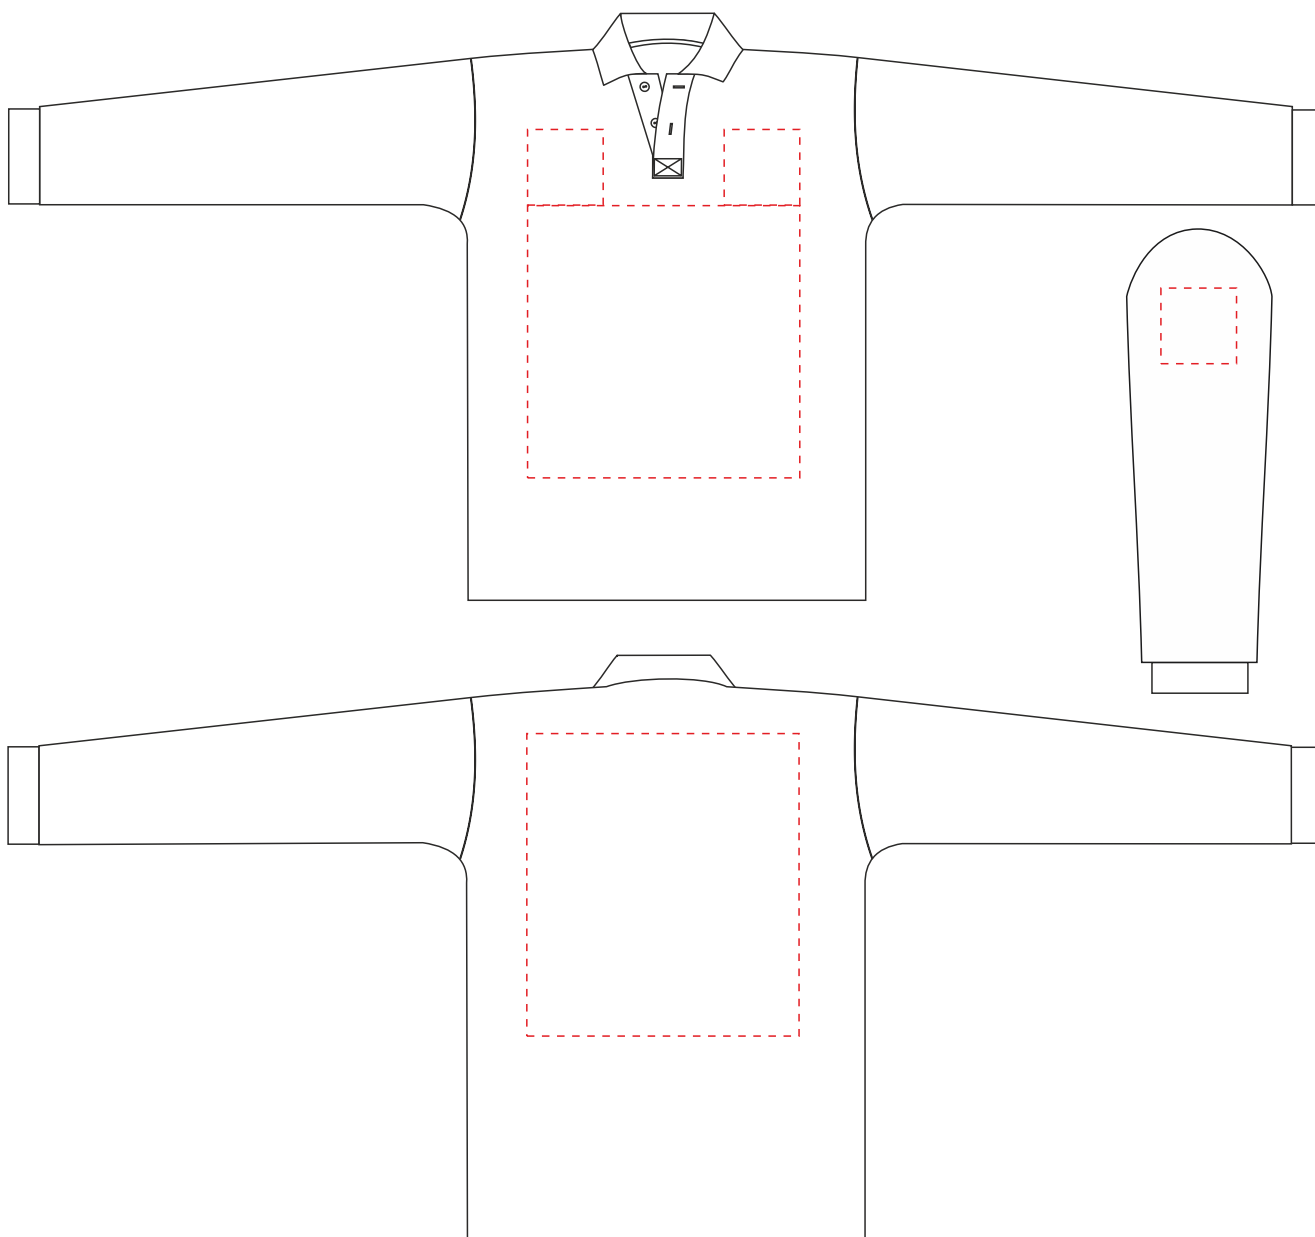

Рубашка поло мужская с длинным рукавом РАСК

м 1:10

макс. поле печати на груди: 36x36 см; 10x10 см  
макс. поле печати спине: 36x40 см