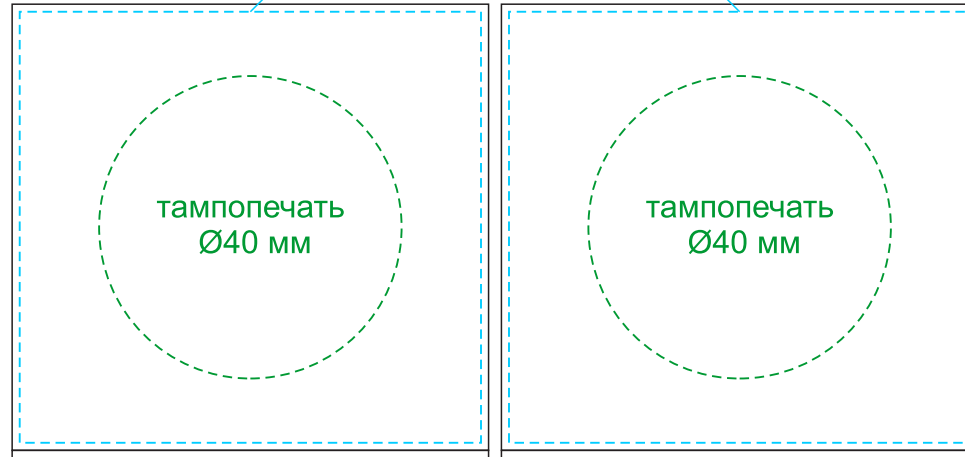

Арт. 11260
Настольные часы Magical Two

Размеры: 12,8x6,4x6,4 см;
коробка: 15,5x7x7,5 см

УФ-печать
61x57 мм

сверху

УФ-печать
57x61 мм

слева

спереди

УФ-печать
57x61 мм

справа

УФ-печать
тампопечать
50x7 мм