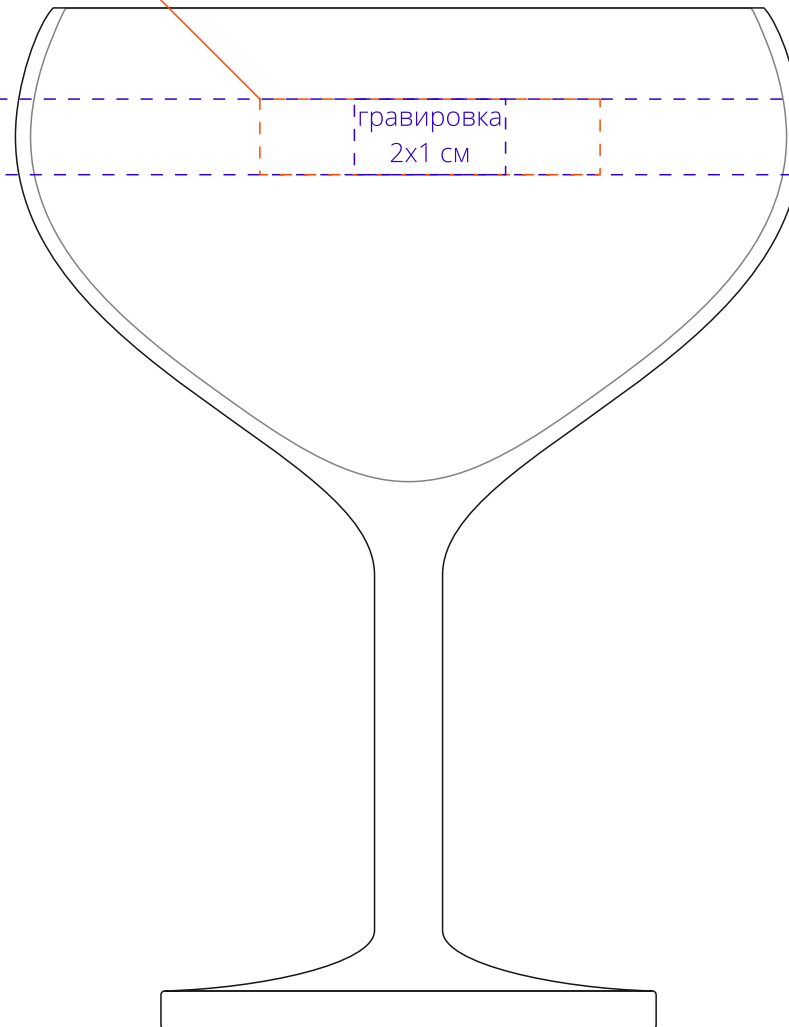

Арт. 11226
Бокал для шампанского Bistro
M1:1

деколь
4,5x1 см

круговая гравировка
32x1 см

гравировка
2x1 см

Внимание!

При печати по цветным изделиям белый цвет может принимать оттенок цвета изделия.