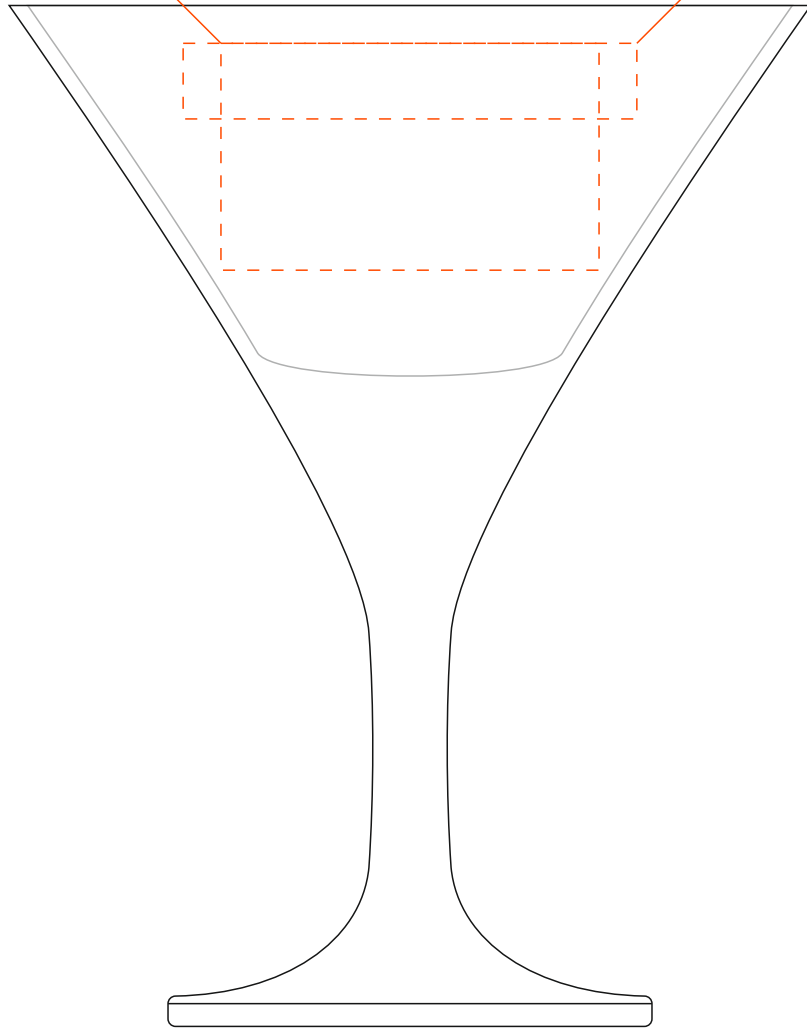

Арт. 11217

Бокал для мартини Bistro

M1:1

деколь 5x3 см
с внешней
стороны бокала
(изнутри будет
читаться в зеркале)

деколь 6x1 см
с внутренней
стороны бокала
(снаружи будет
читаться в зеркале)

Внимание!

При печати по цветным изделиям белый цвет может принимать оттенок цвета изделия.