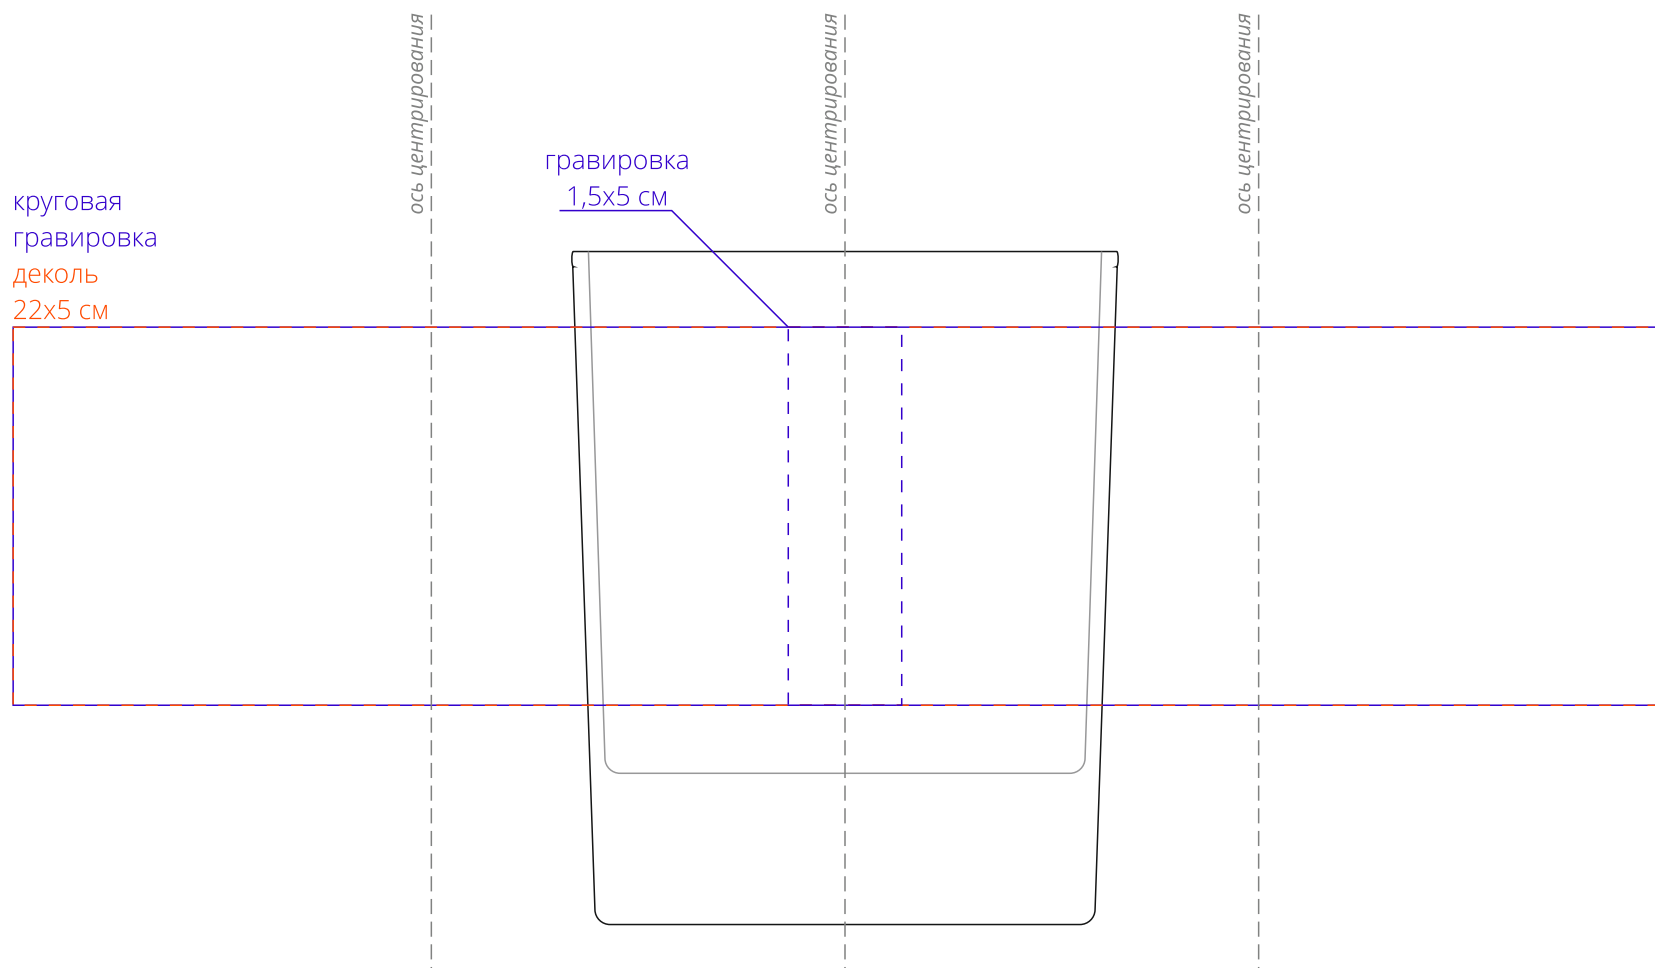

Арт. 11216

Стакан для виски «Сиде», малый

M1:1

Внимание!

При печати по цветным изделиям белый цвет может принимать оттенок цвета изделия.