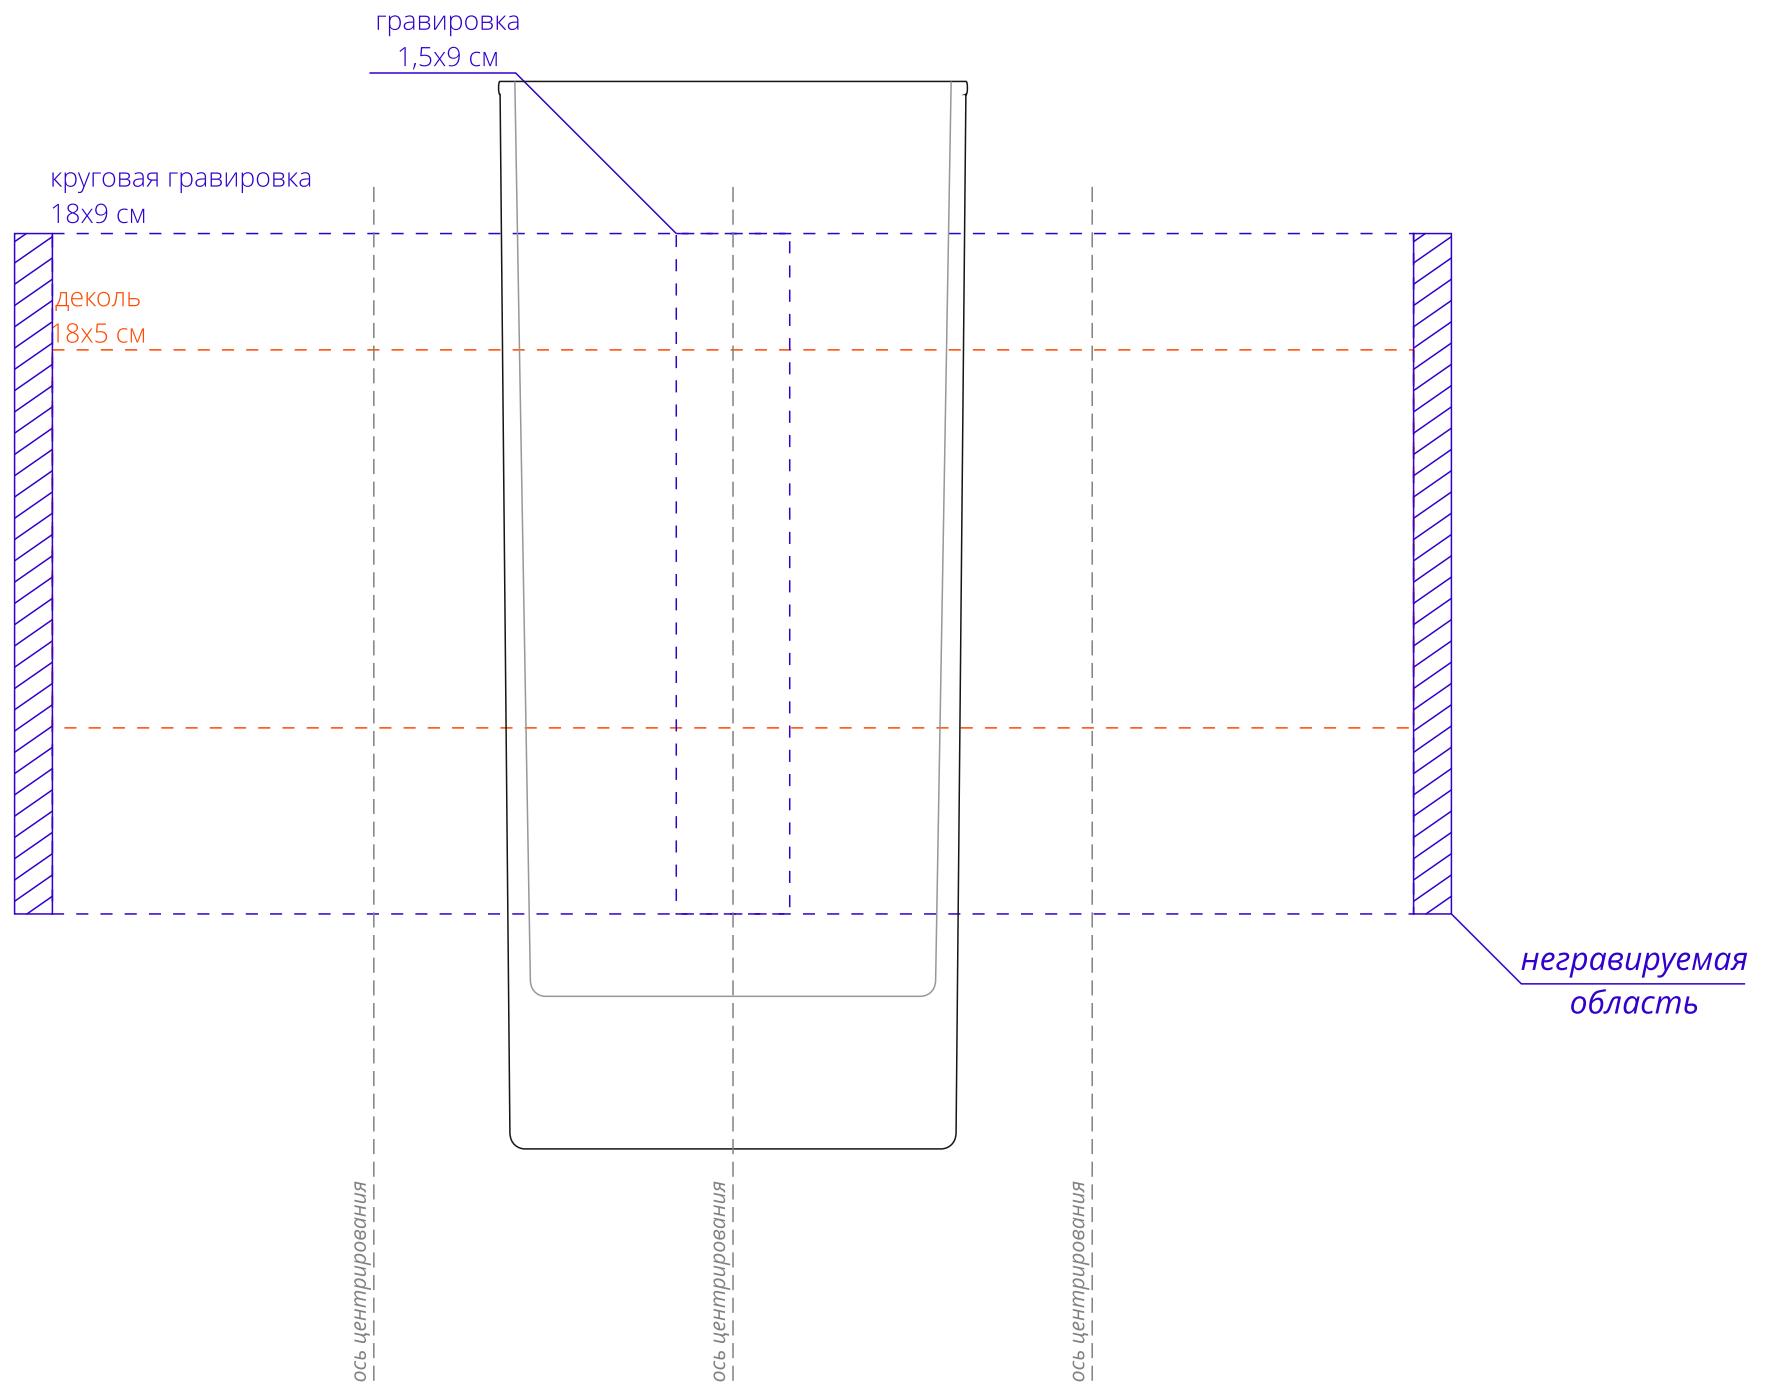

Арт. 11215  
Стакан «Сиде»  
M1:1

**Внимание!**  
При печати по цветным изделиям белый цвет может принимать оттенок цвета изделия.