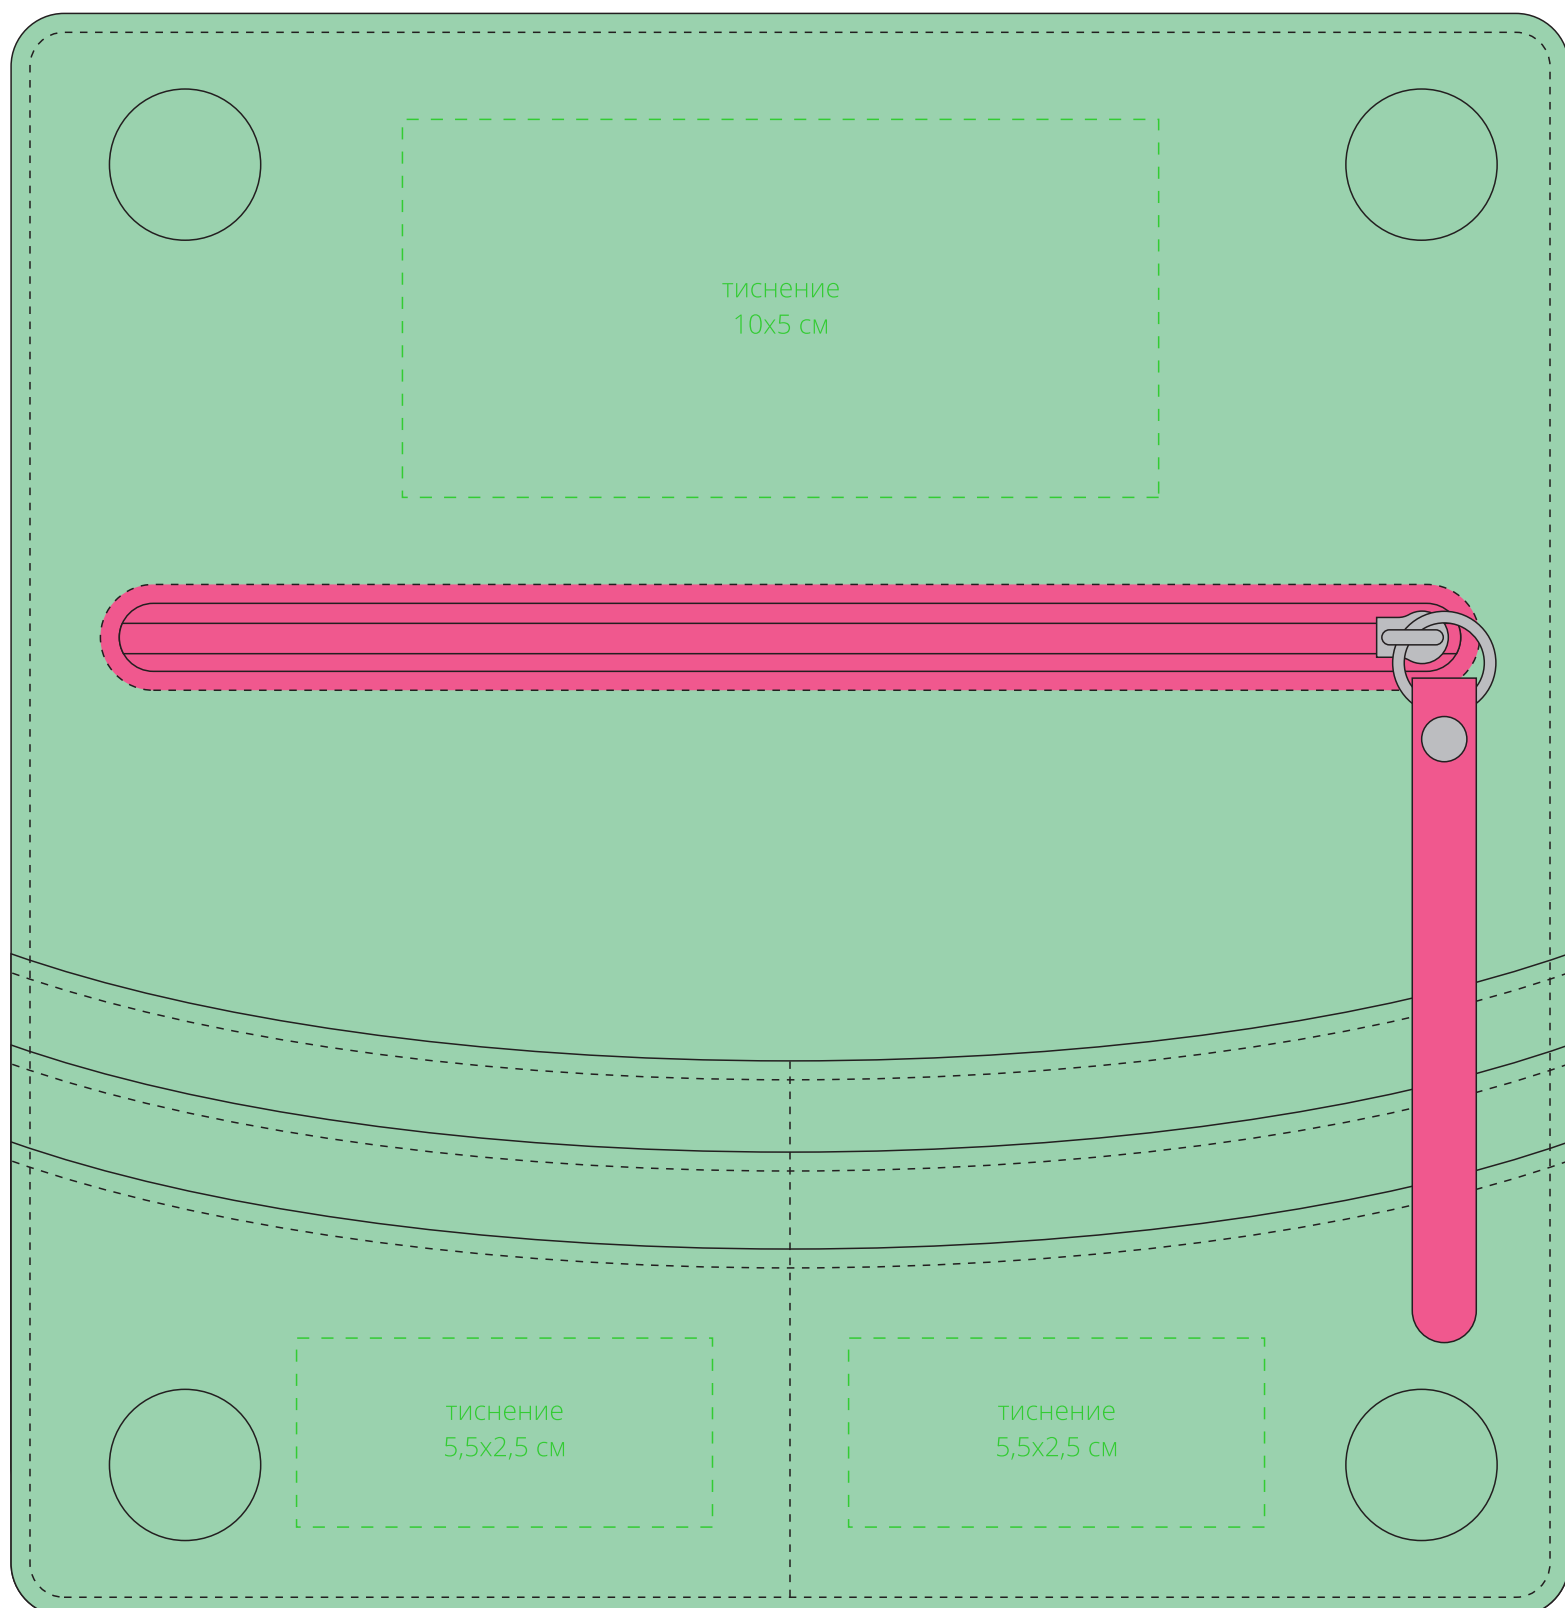

Арт. 11199.59

Кошелек sideWide, розово-мятный

Размеры: 20,3x10x1,7 см

M1:1

лицо

оборот