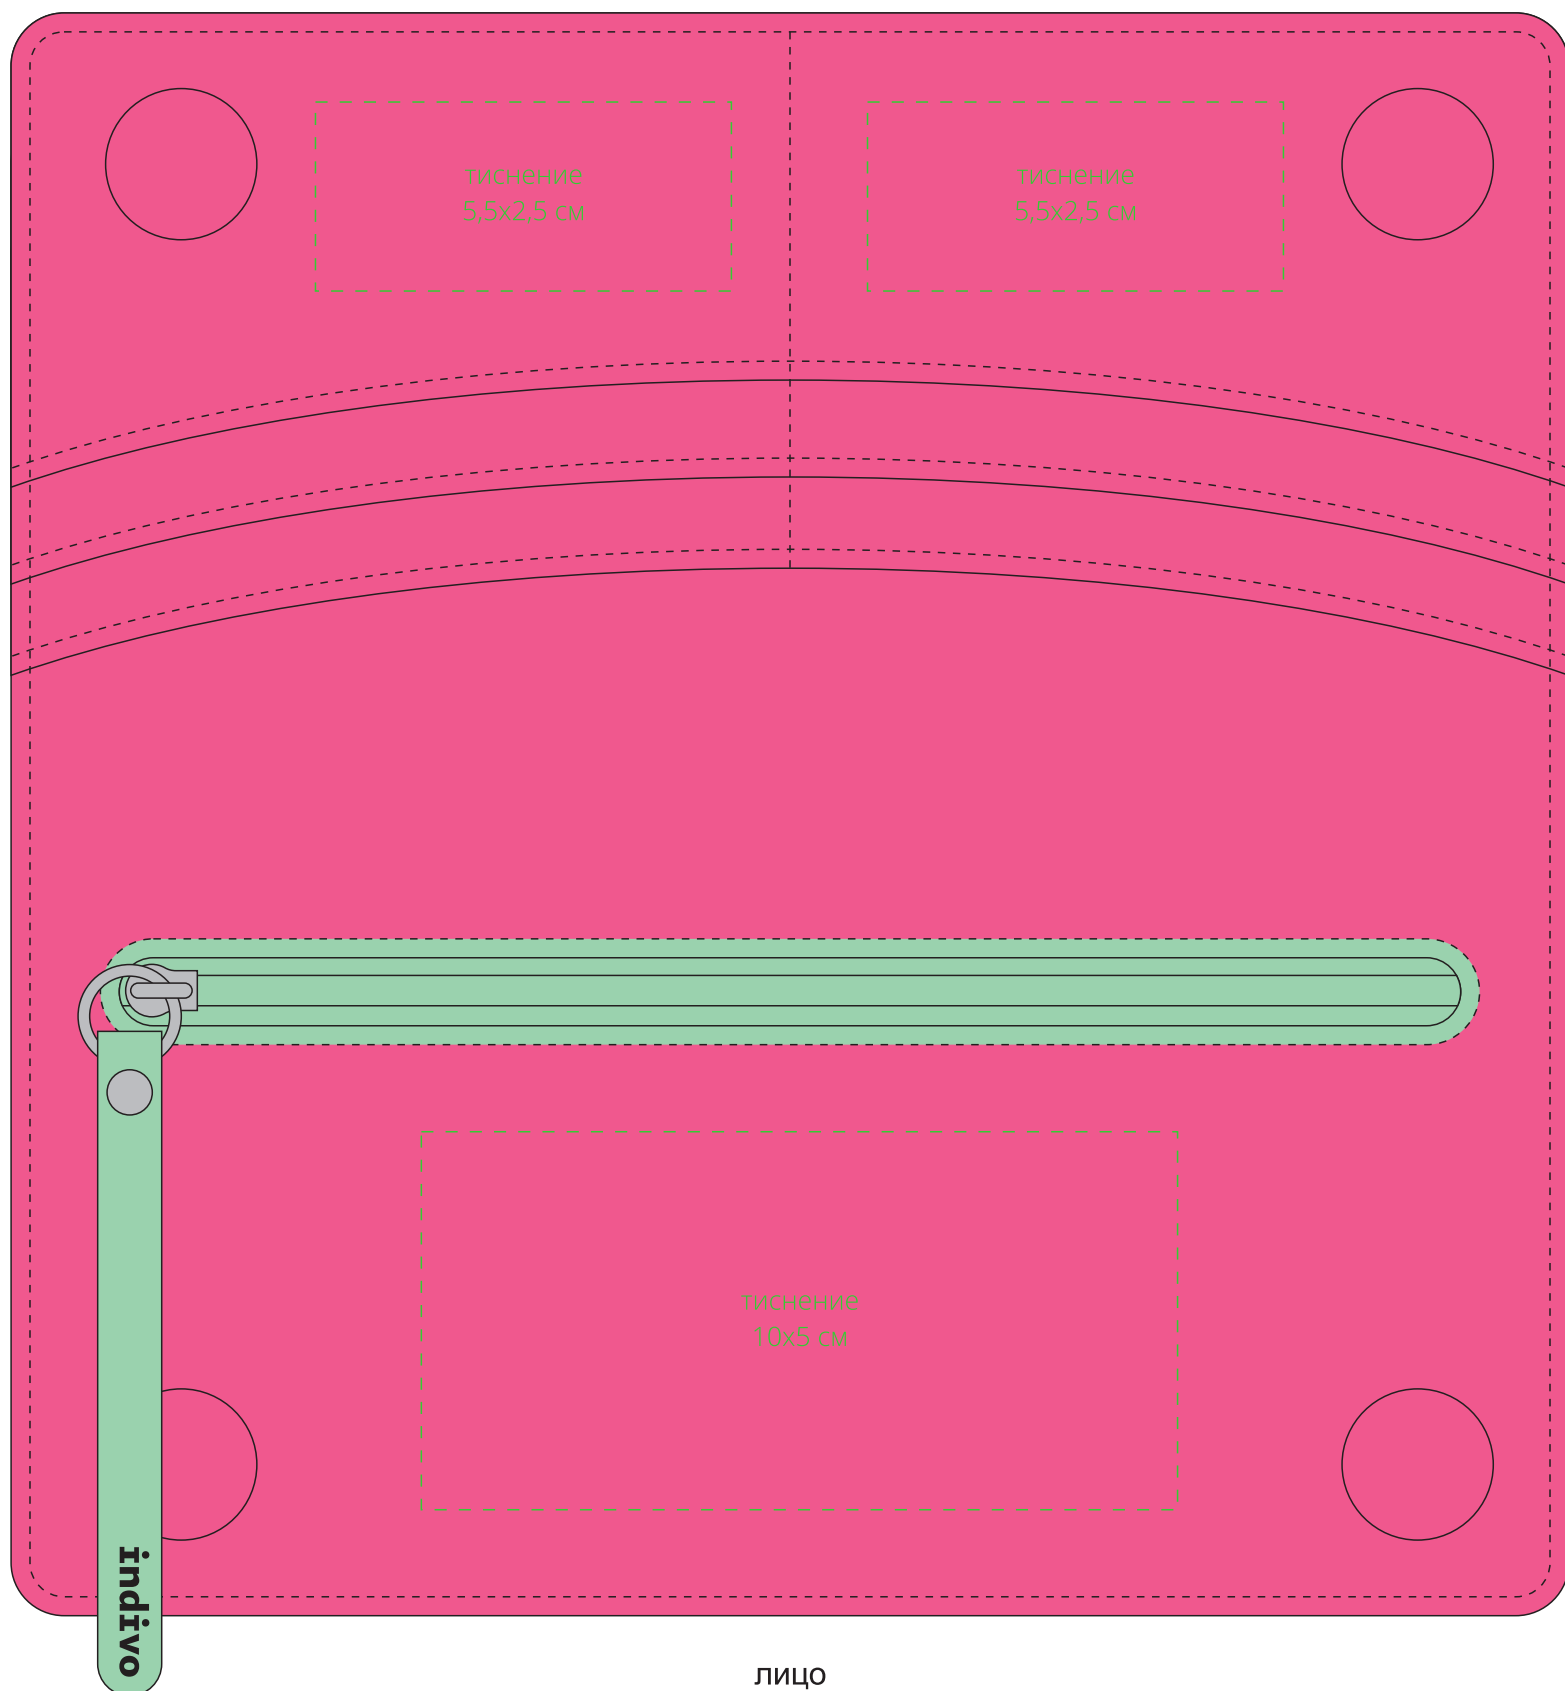

Арт. 11199.59

Кошелек sideWide, розово-мятный

Размеры: 20,3x10x1,7 см

M1:1

лицо

оборот