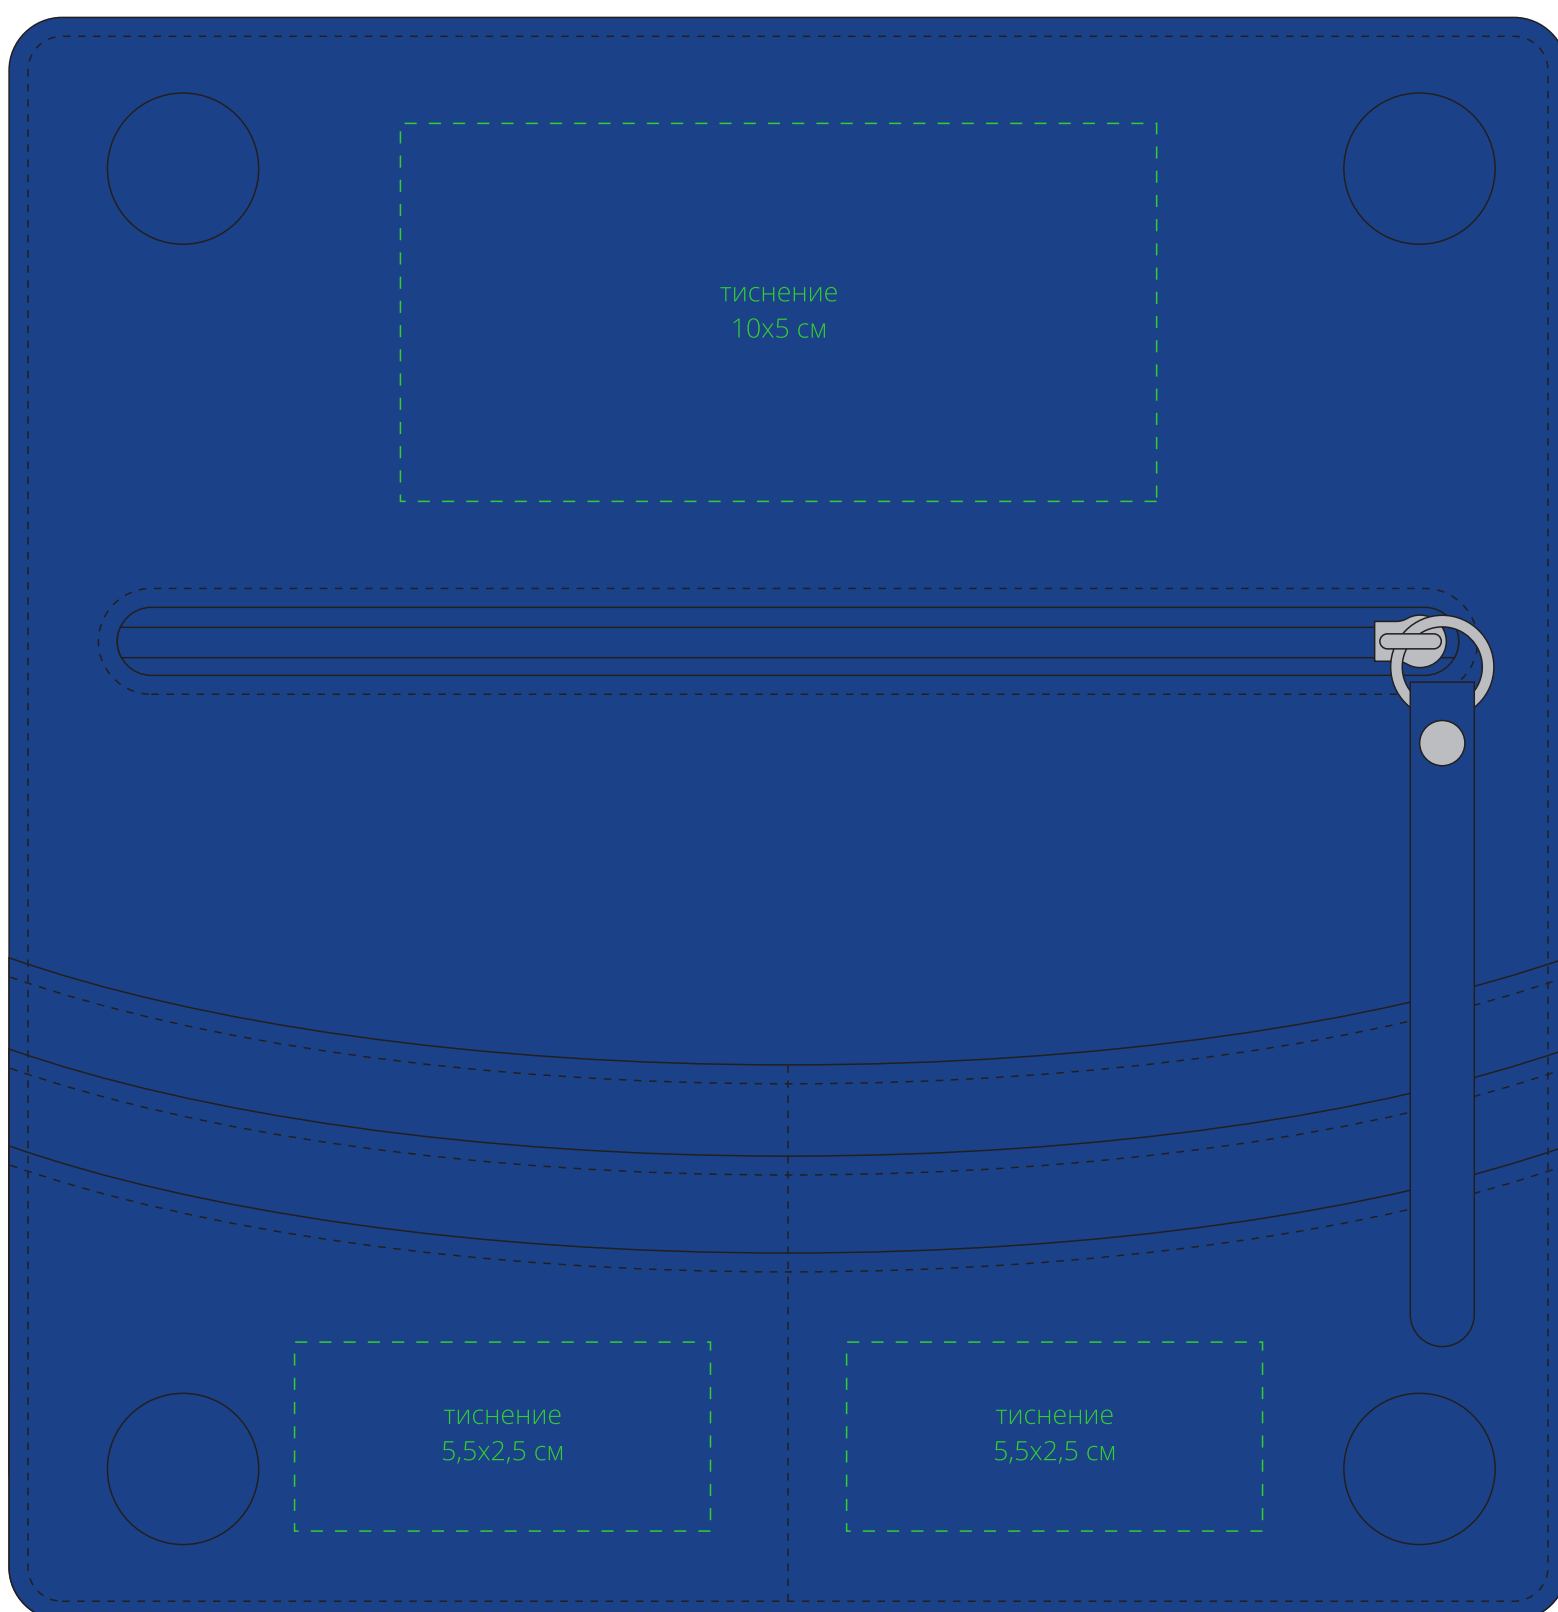

Арт. 11199.45
Кошелек sideWide, сине-коричневый
Размеры: 20,3x10x1,7 см
M1:1

лицо

оборот