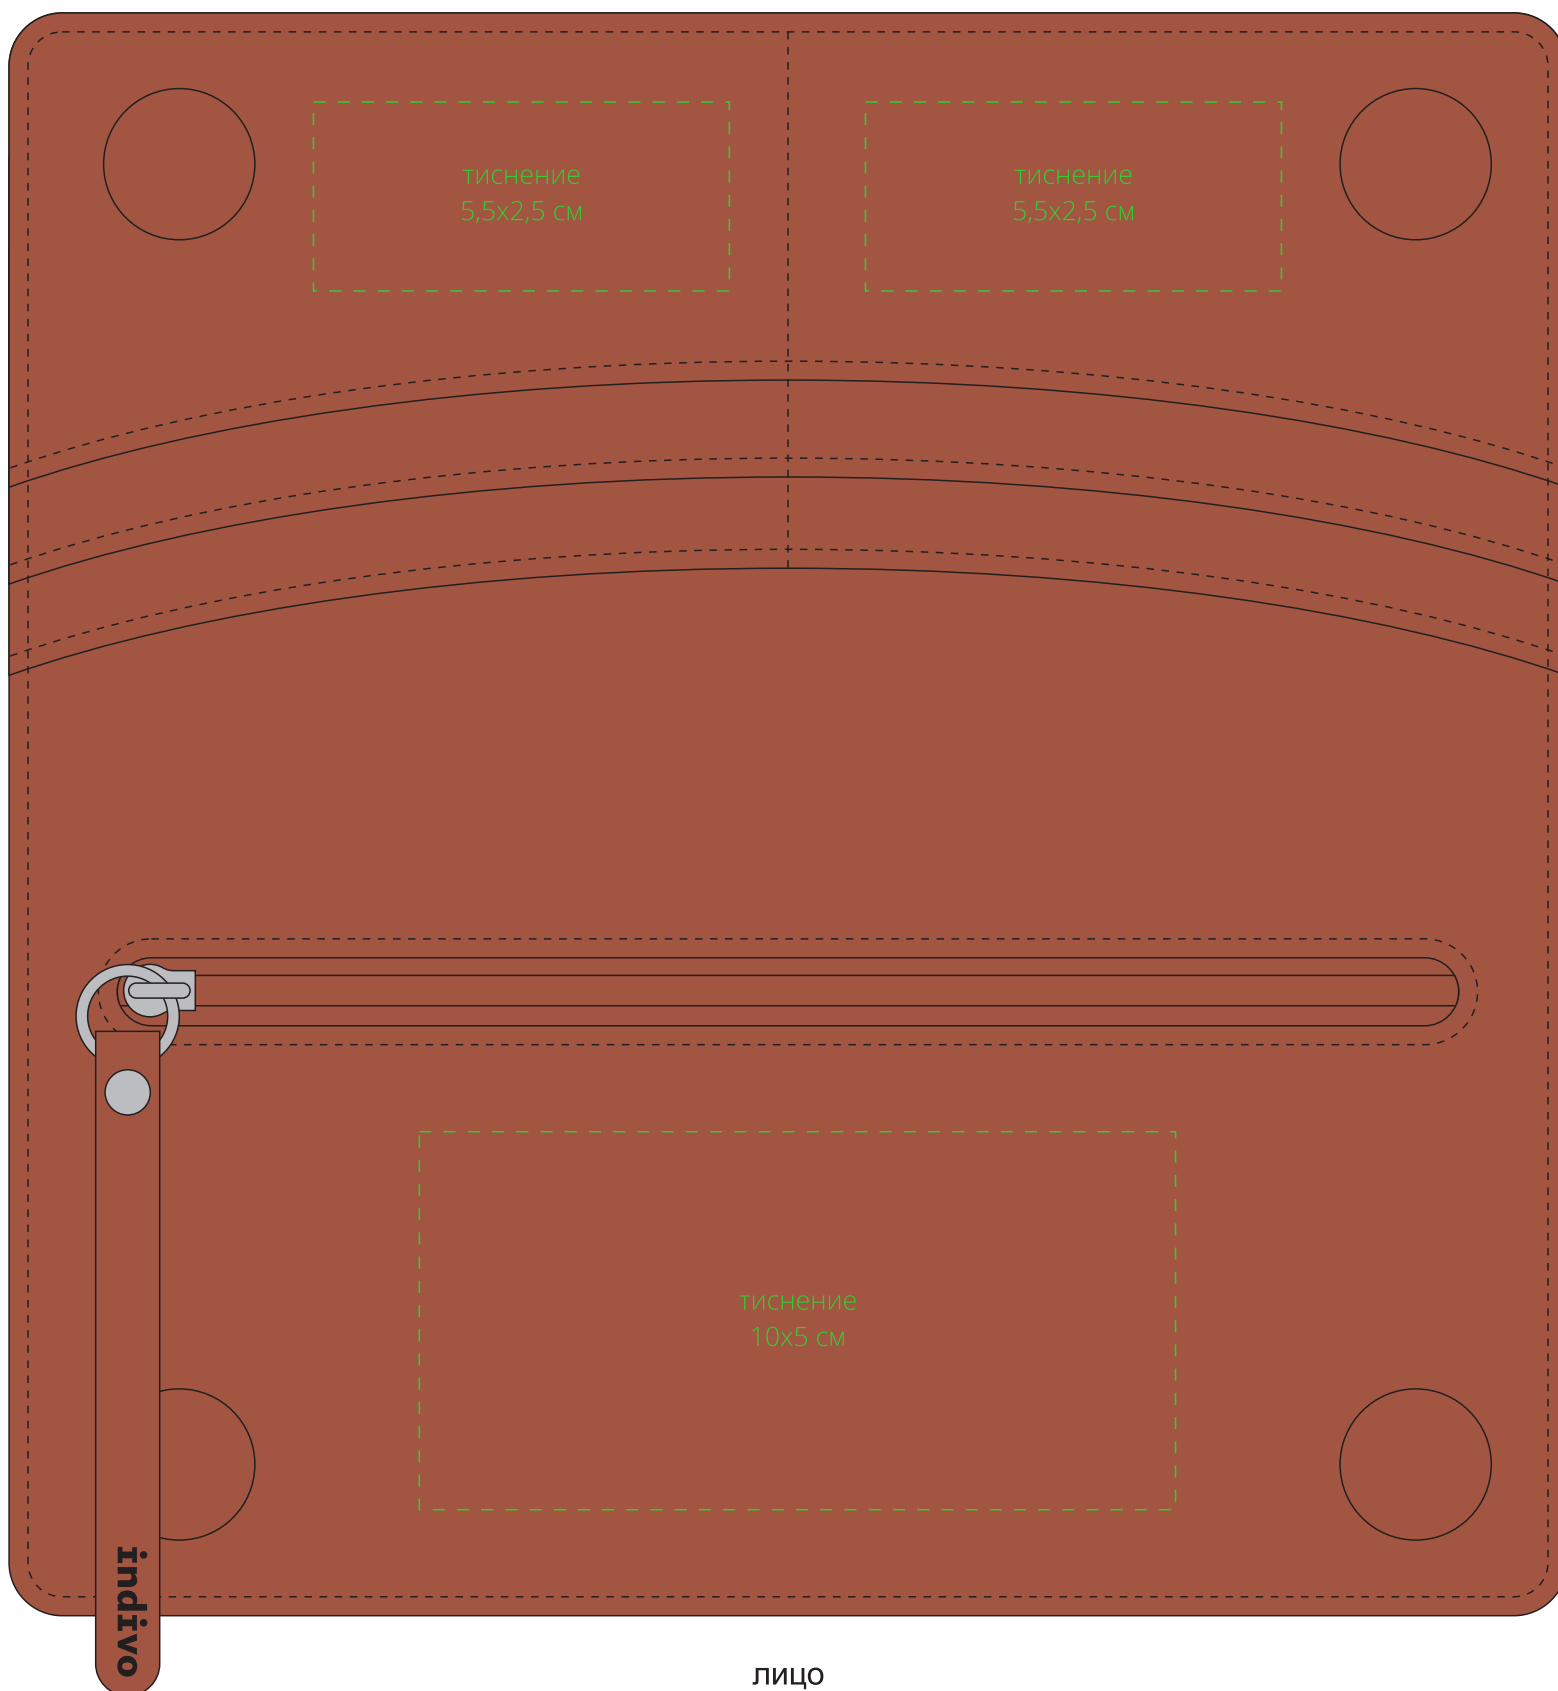

Арт. 11199.45
Кошелек sideWide, сине-коричневый
Размеры: 20,3x10x1,7 см
M1:1

лицо

оборот