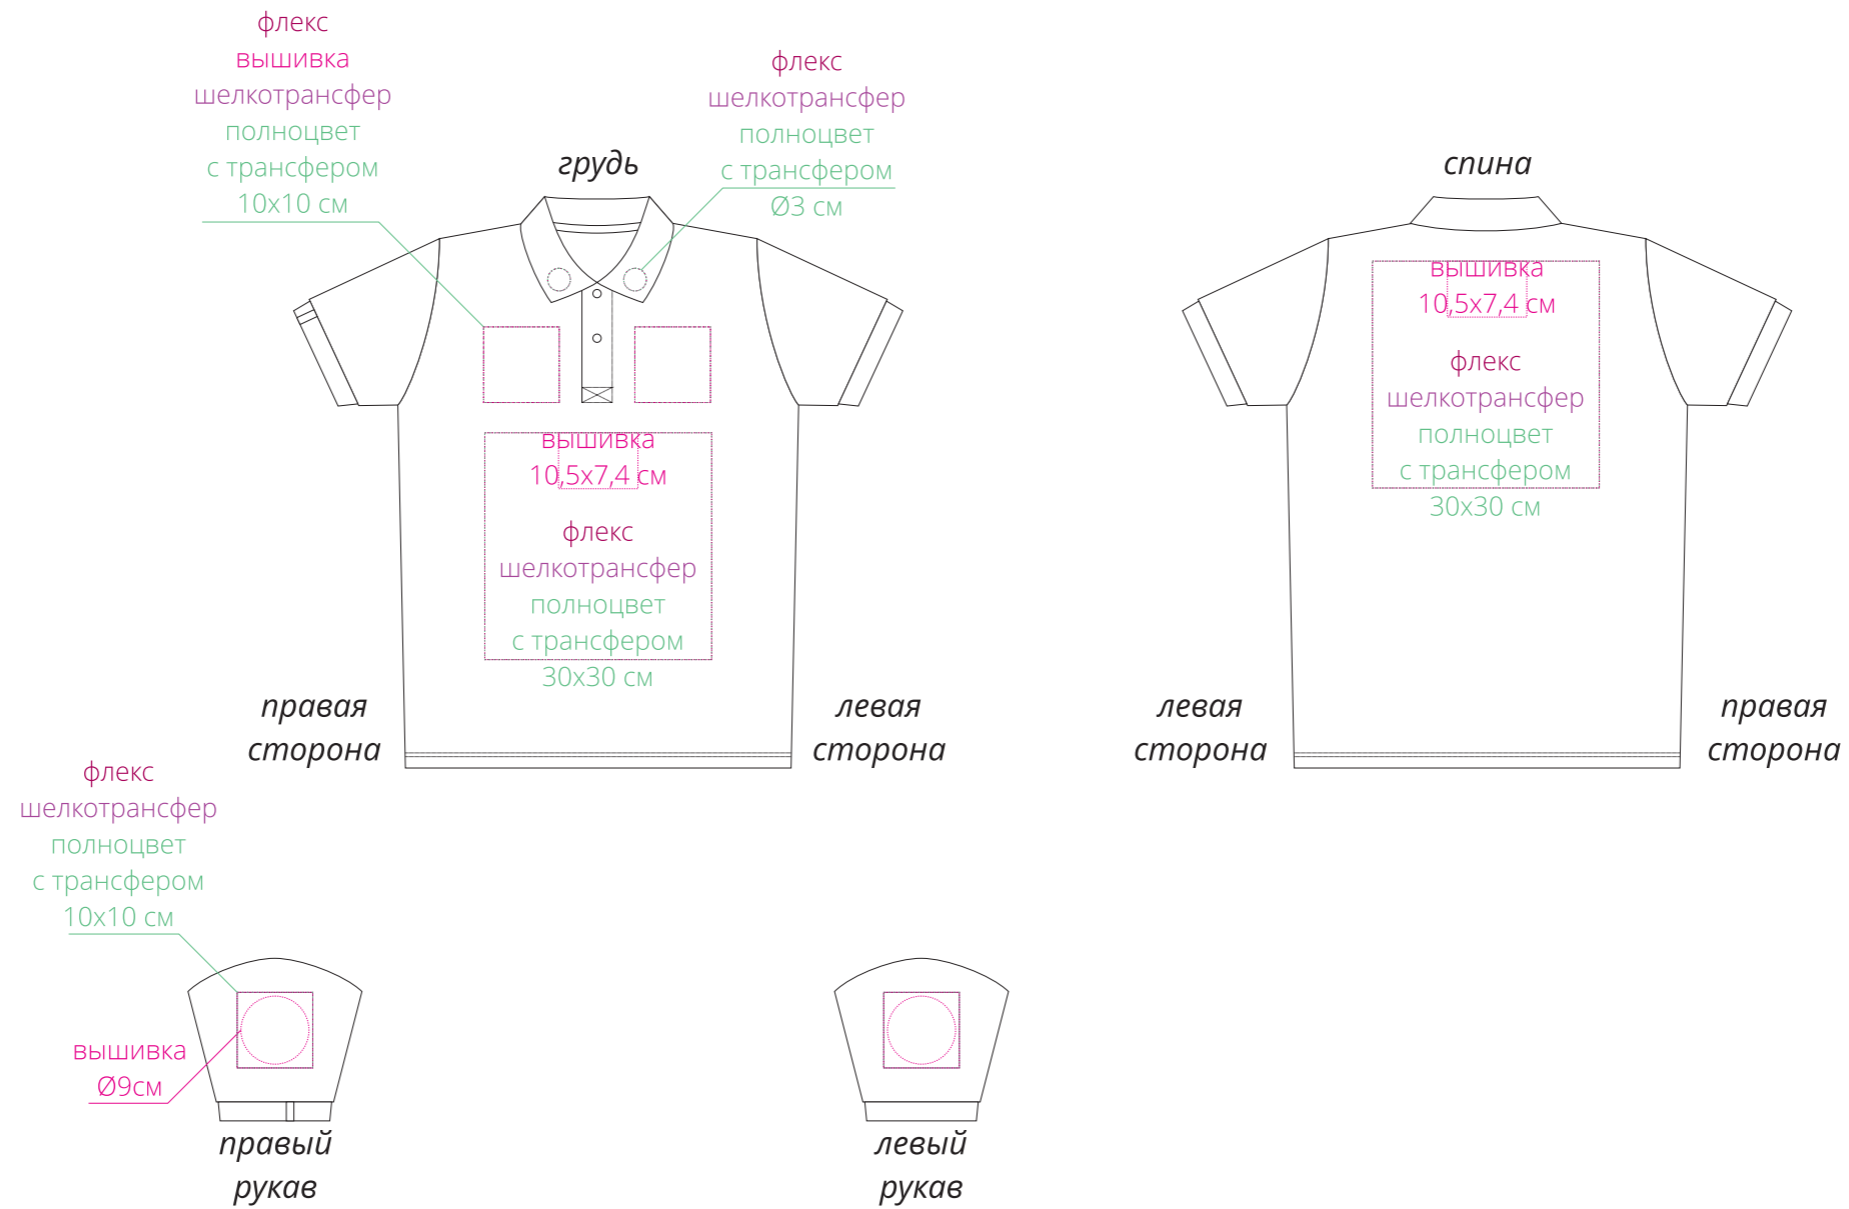

Арт. 11145.44

Рубашка поло мужская Virma Premium, ярко-синяя (royal)

M1:10

Важно!

Для вышивки на груди и спине:

- нанесение можно сделать на изделии в любом месте с учетом отступа 5 см от шва без согласования производства.