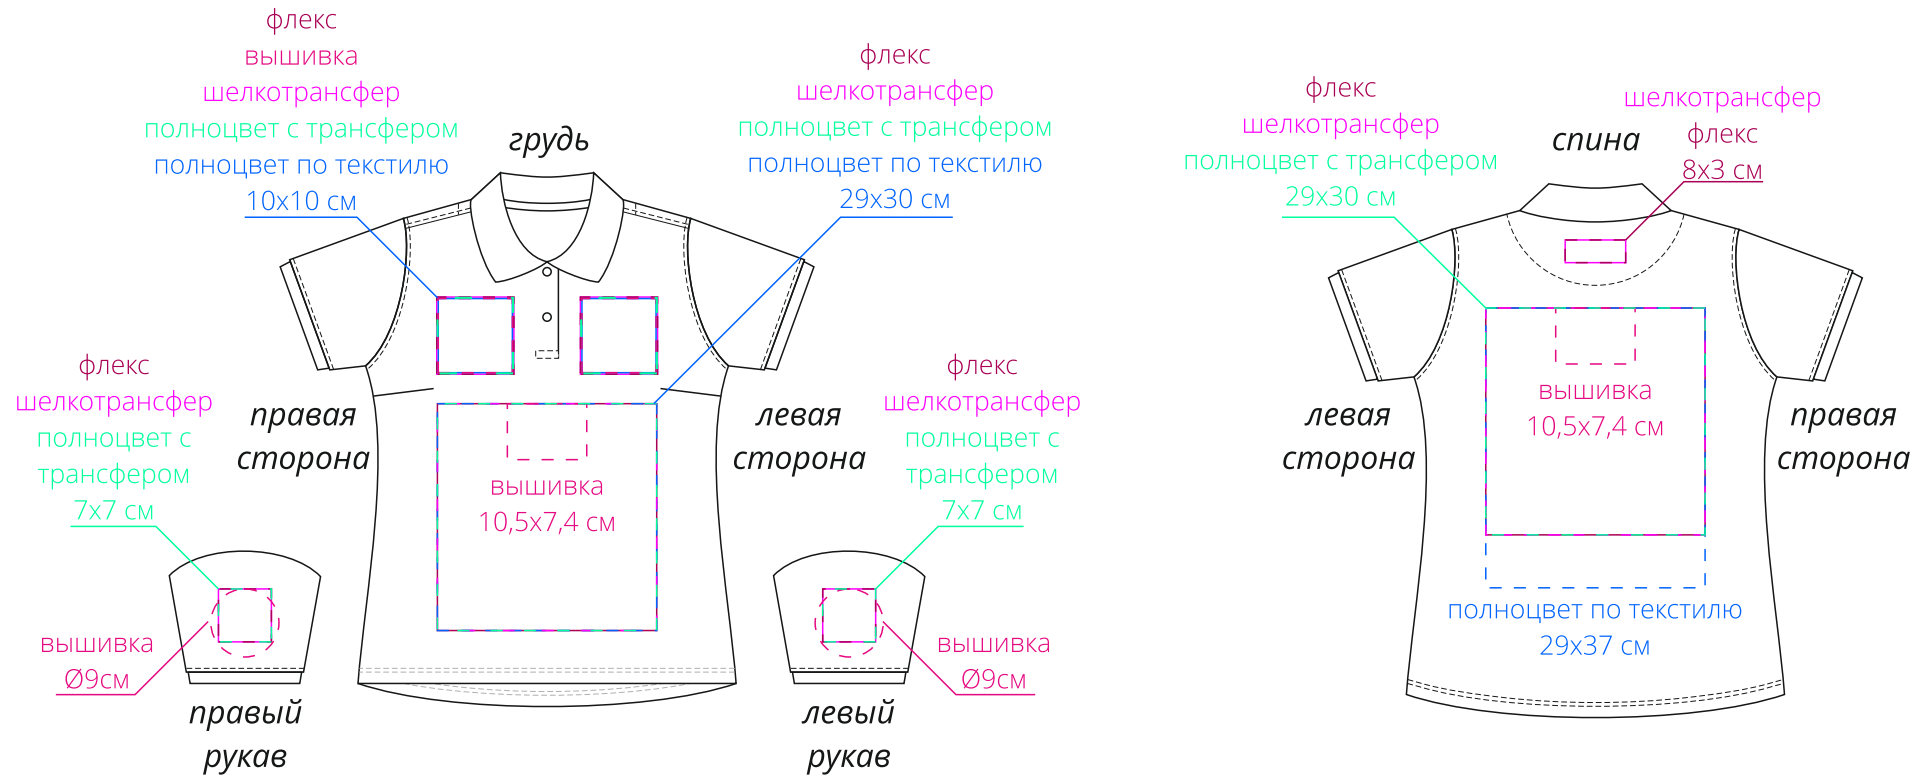

Арт. 11144

Рубашка поло женская Virma Stretch Lady

M1:10

**Важно!**

**Для вышивки:**

**- нанесение можно сделать на изделии в любом месте с учетом отступа 5 см от шва без согласования производства.**