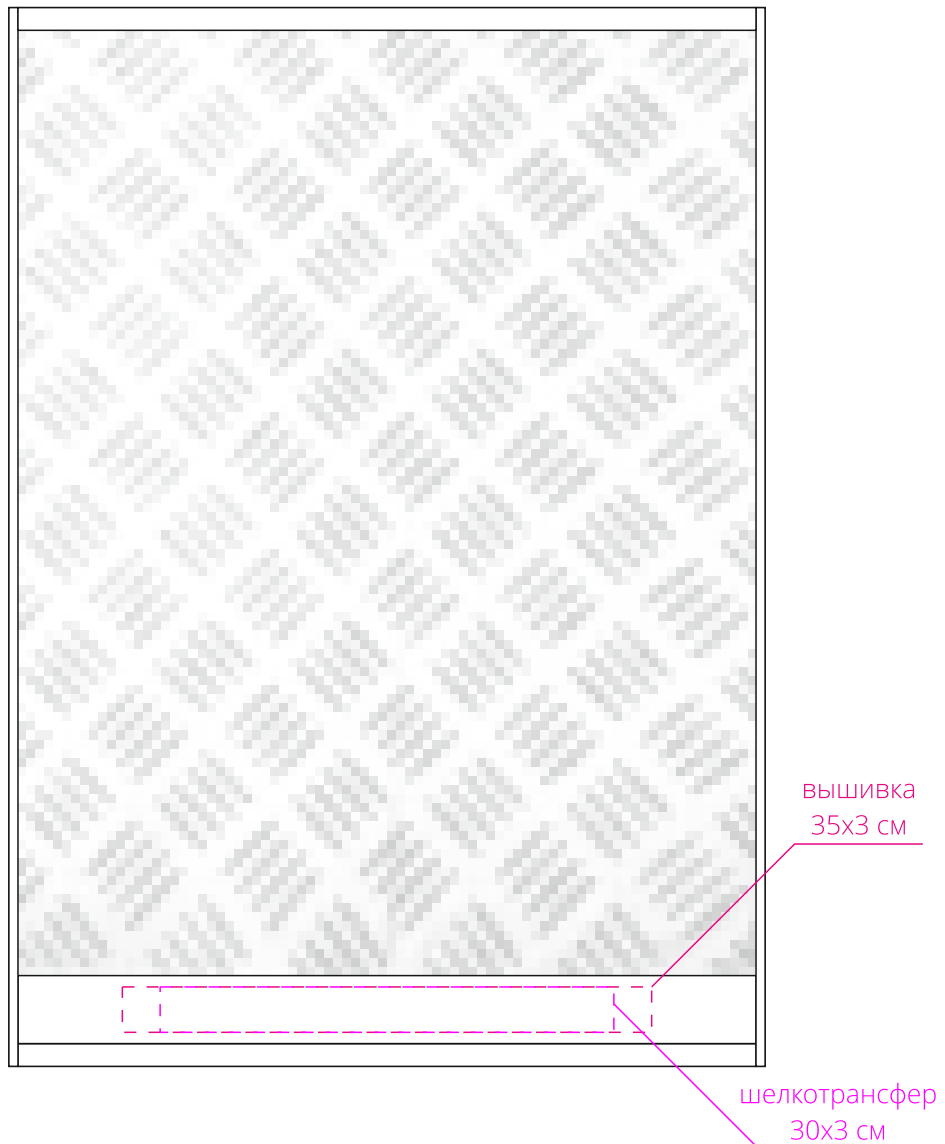

Арт. 11110
Полотенце Hard Work, малое
M1:5

Важно!

Для вышивки не рекомендовано делать нанесение максимально возможного размера, так как это придаст изделию дополнительную жесткость. Оптимальный размер 10x3 см.