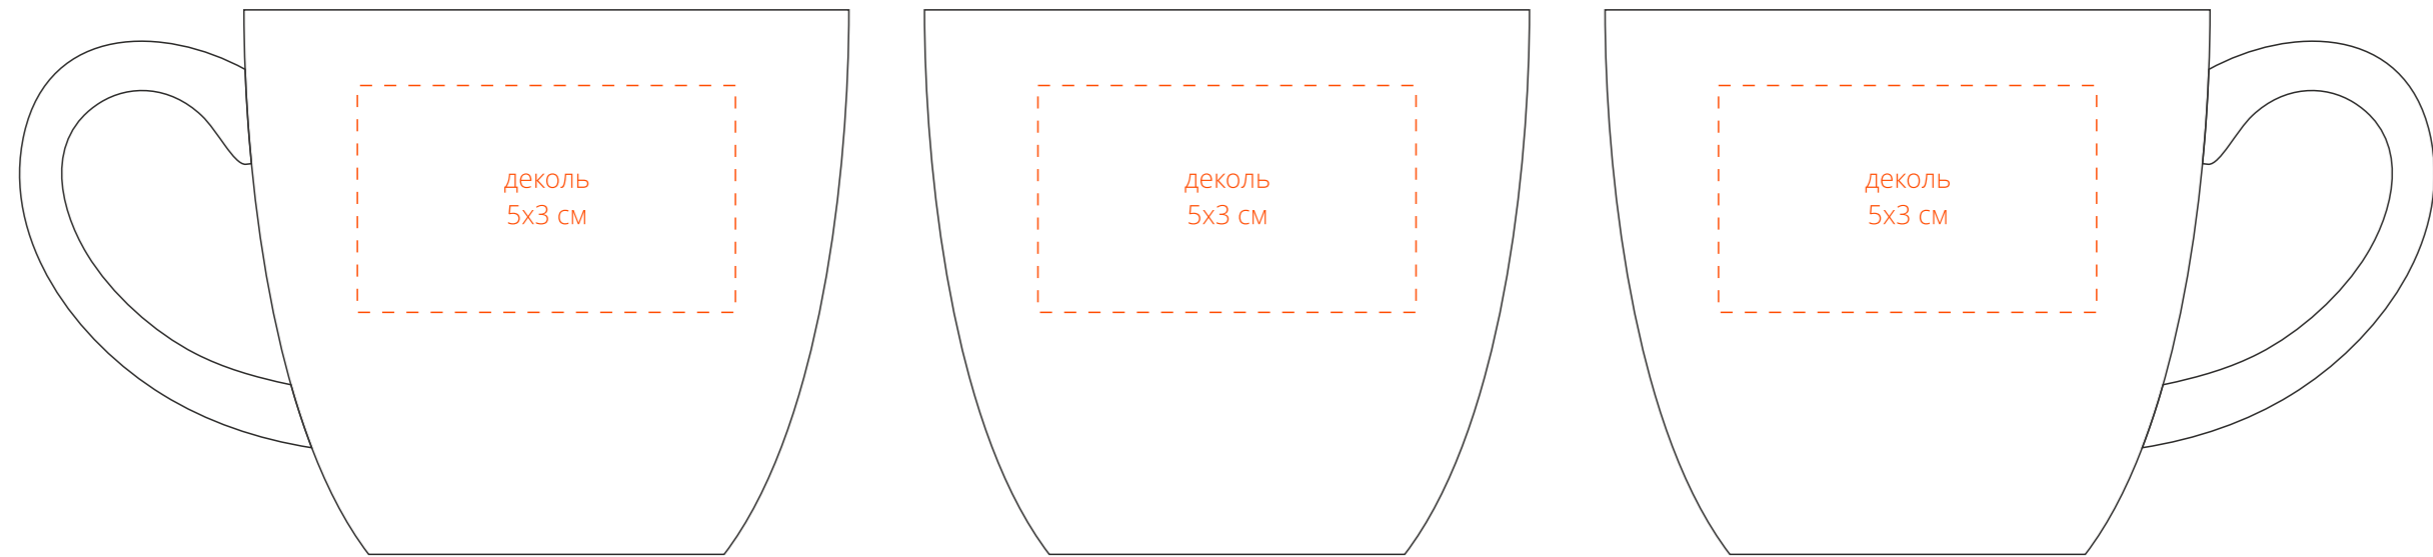

Арт. 11062  
Чайная/кофейная пара Grainy  
M1:1

**Важно! На поверхности изделия присутствует зернистый рисунок, который не перекрывается деколью и просвечивает через нанесение.**