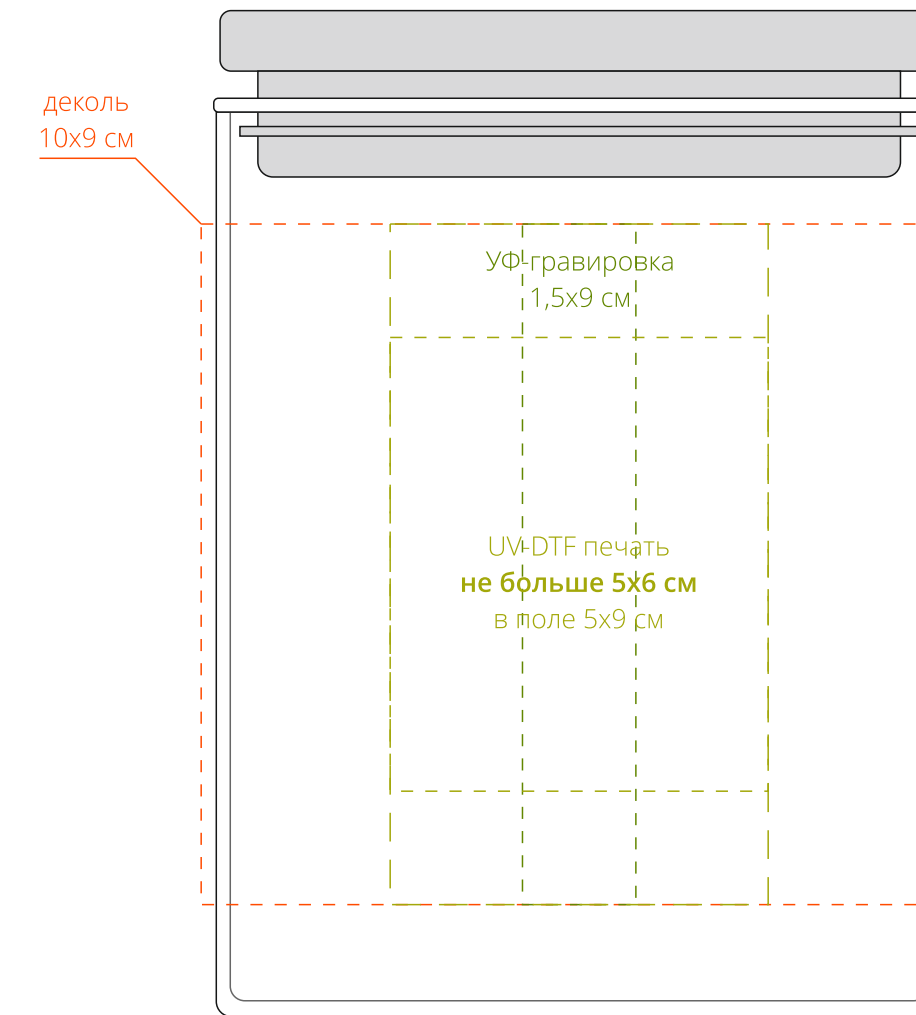

Арт. 11059.07
Емкость для хранения Fill Me, малая
M1:1

Важно!
Для гравировки по дереву - цвет нанесения на дереве обусловлен текстурой природного материала и может быть неоднородным!