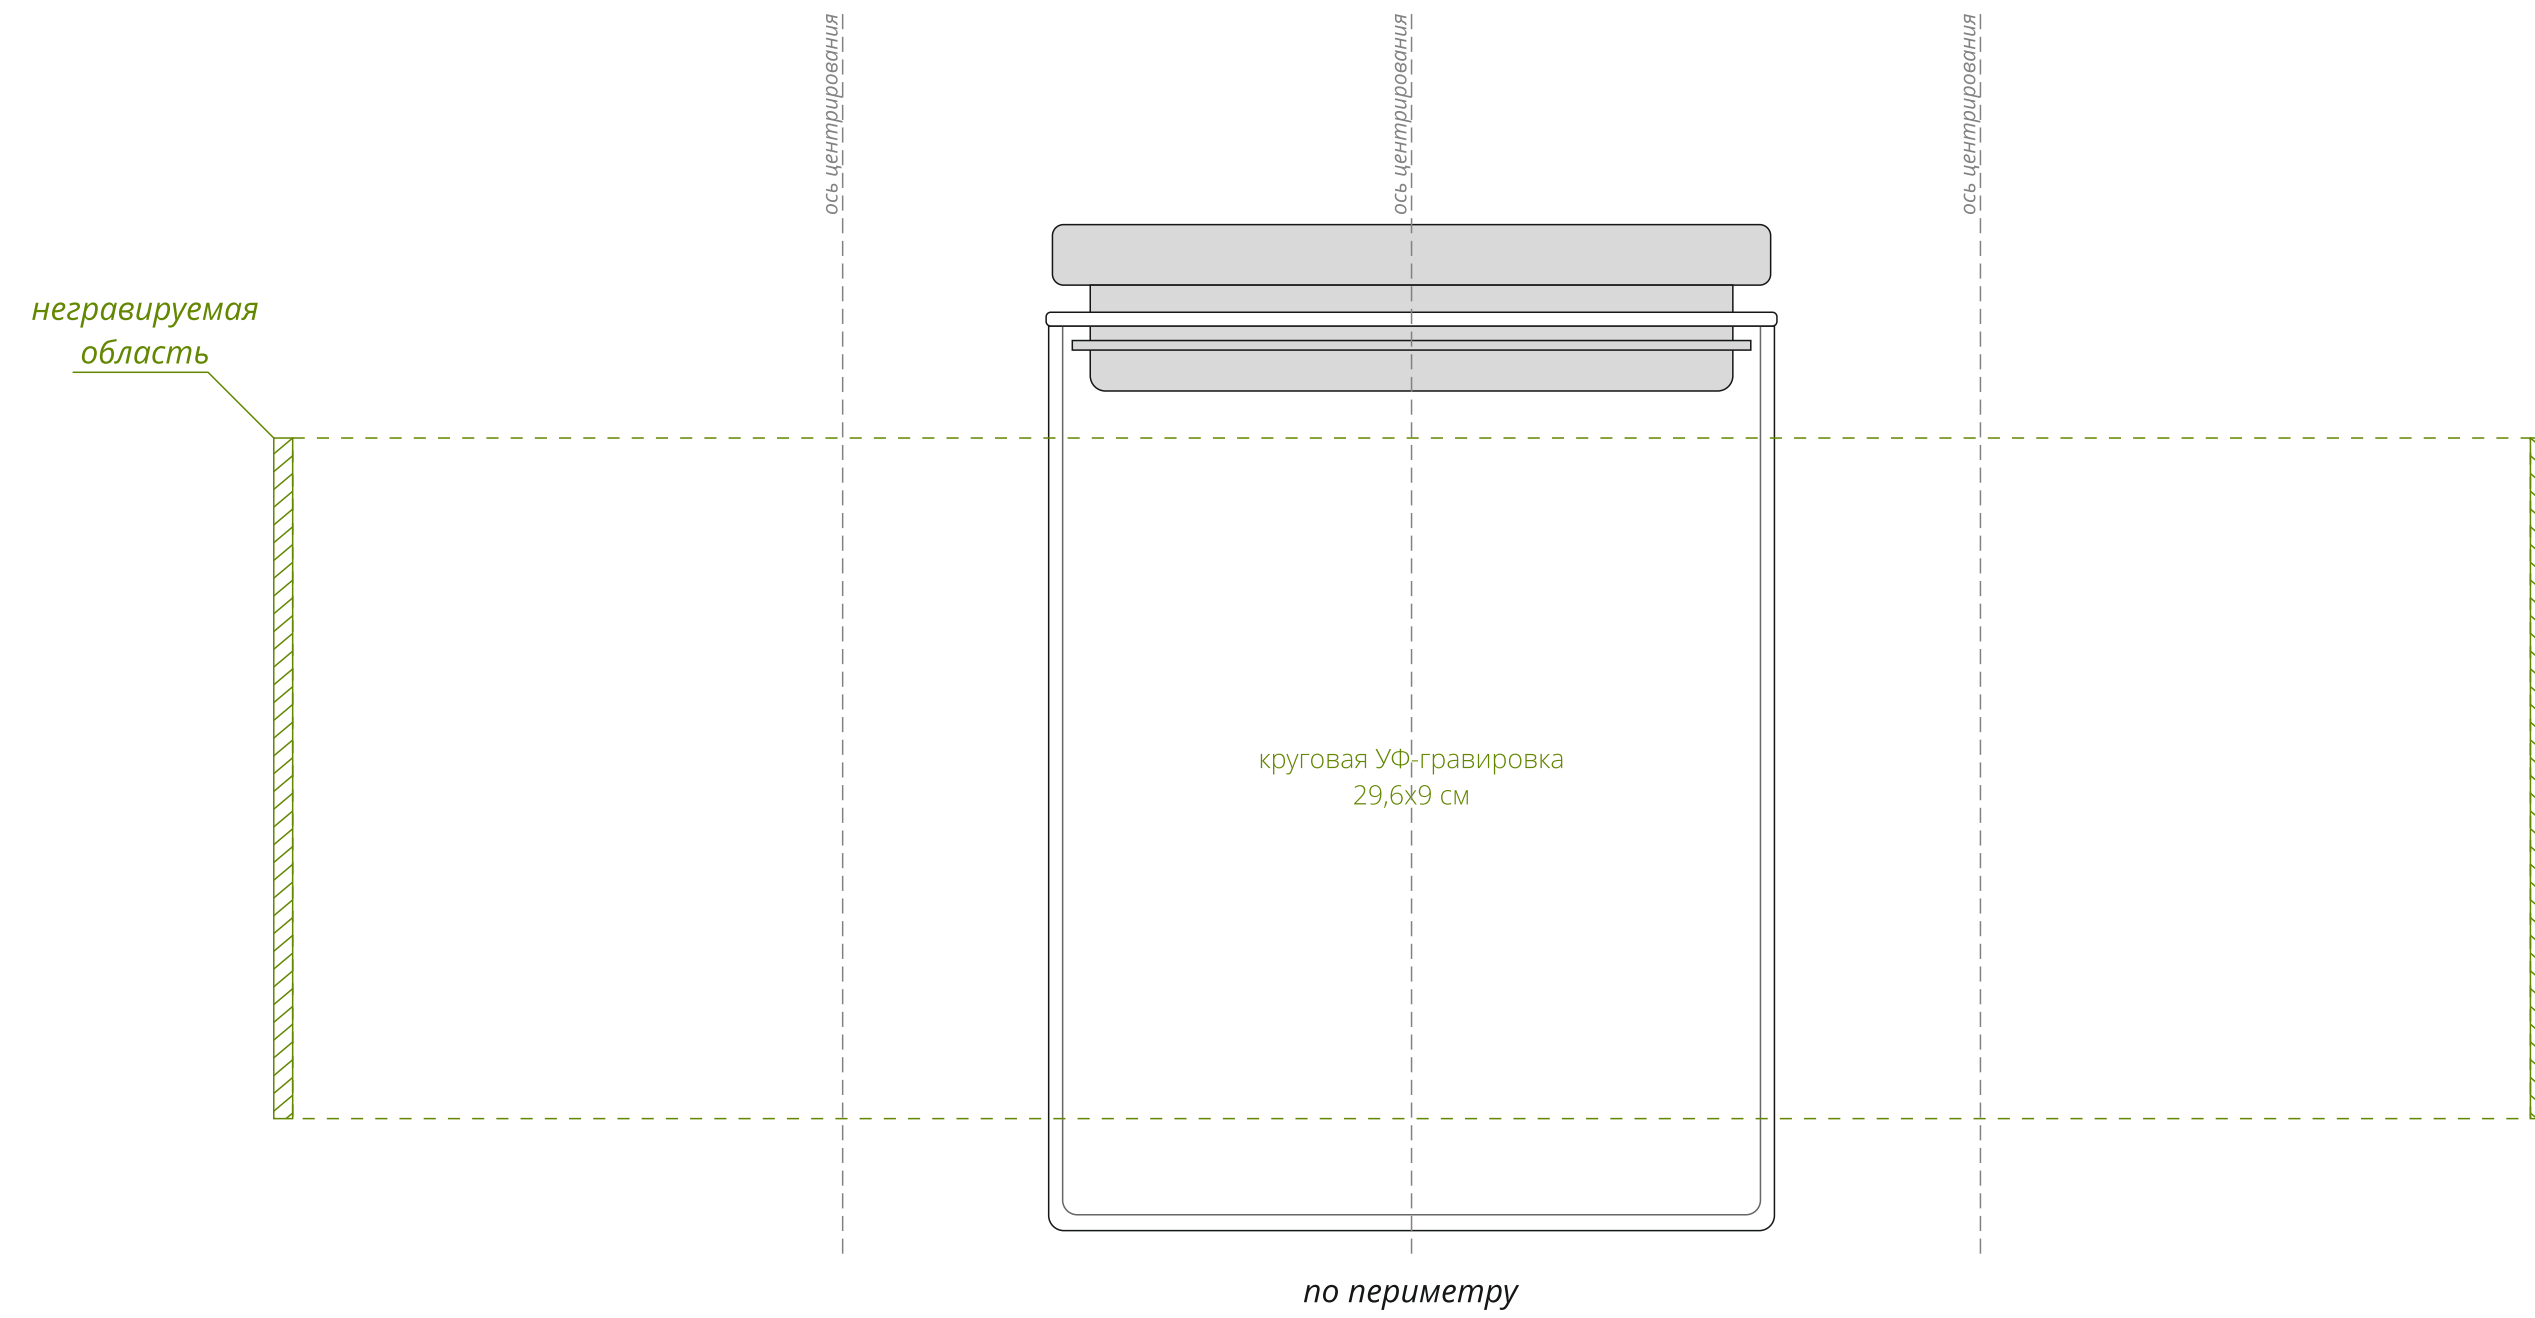

Арт. 11059.07
Емкость для хранения Fill Me, малая
M1:1

Важно!
Для гравировки по дереву - цвет нанесения на дереве обусловлен текстурой природного материала и может быть неоднородным!