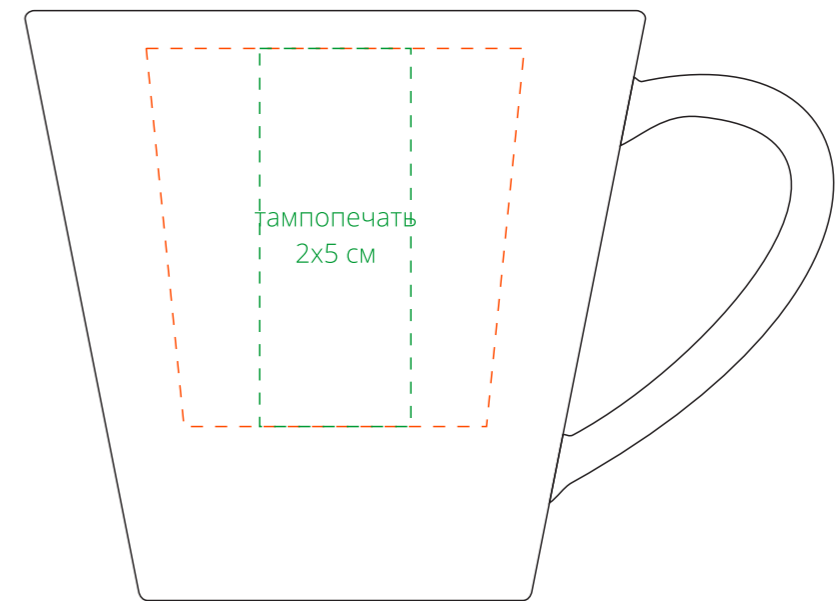

Арт. 11054
Кофейная пара Dark Fluid
M1:1

Важно!
Для деколи рекомендуется использовать краски по керамике при температуре обжига не выше 700С°